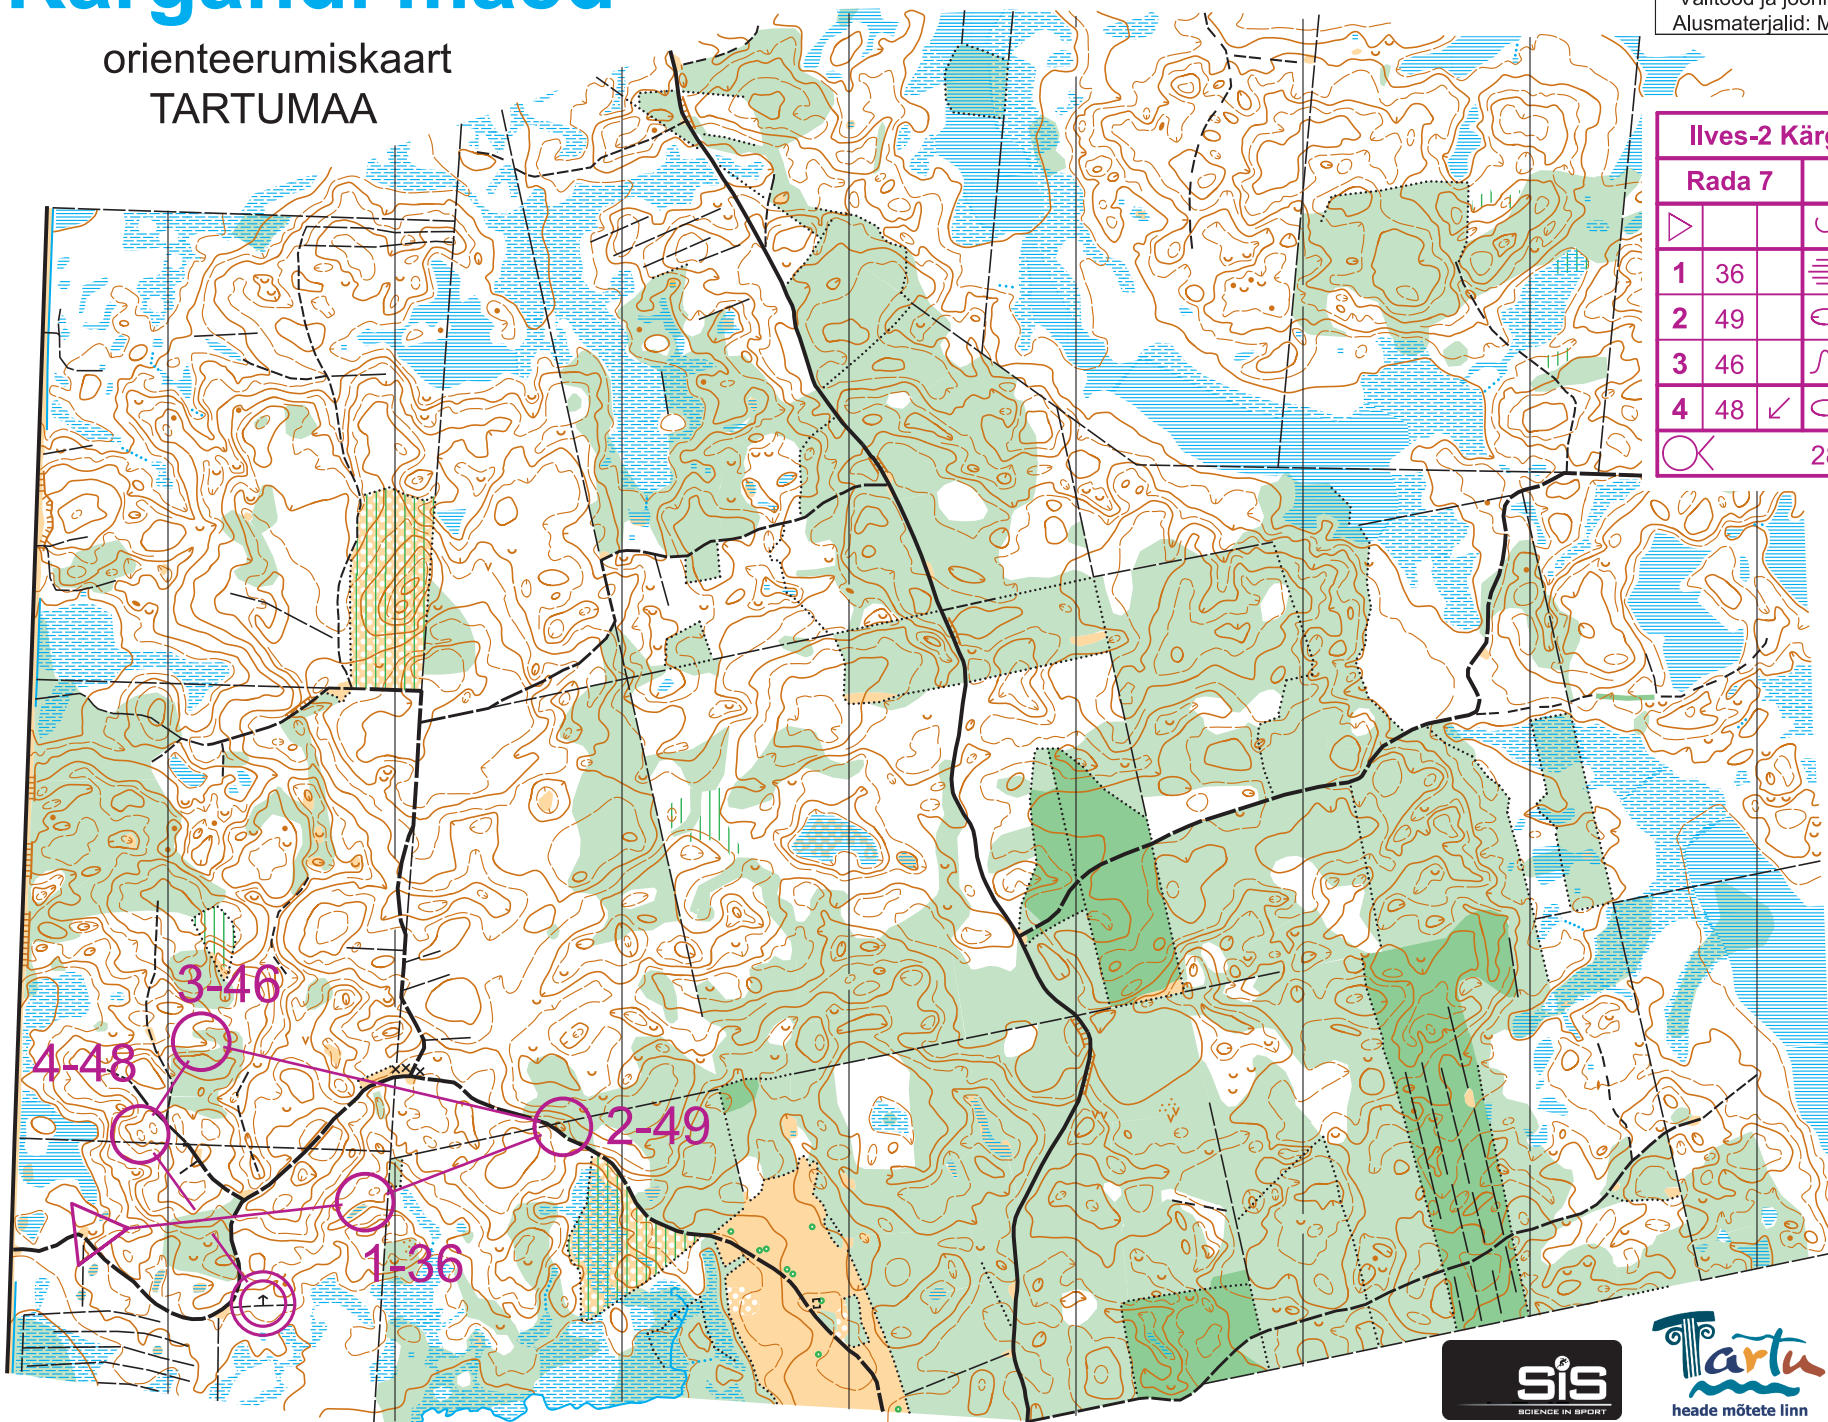

Kärgandi mäed

orienteerumiskaart
TARTUMAA

M 1:10000 h 5m

2020022 | Eesti Orienteerumislüit
Orienteerumisklubi Ilves
Välitööd ja joonis: Madis Oras märts 2020
Alusmaterjalid: Maa-ameti avaandmed 2020

| Ilves-2 Kärgandi lühirada | | | | |
|---------------------------|-------|--------|---|---|
| Rada 7 | | 1.6 km | | |
| ▷ | | ∩ | | |
| 1 | 36 | ≡ | | ┌ |
| 2 | 49 | ⊖ | ⊗ | |
| 3 | 46 | ∩ | | |
| 4 | 48 | ↙ | ○ | |
| ○ | 280 m | | | ○ |