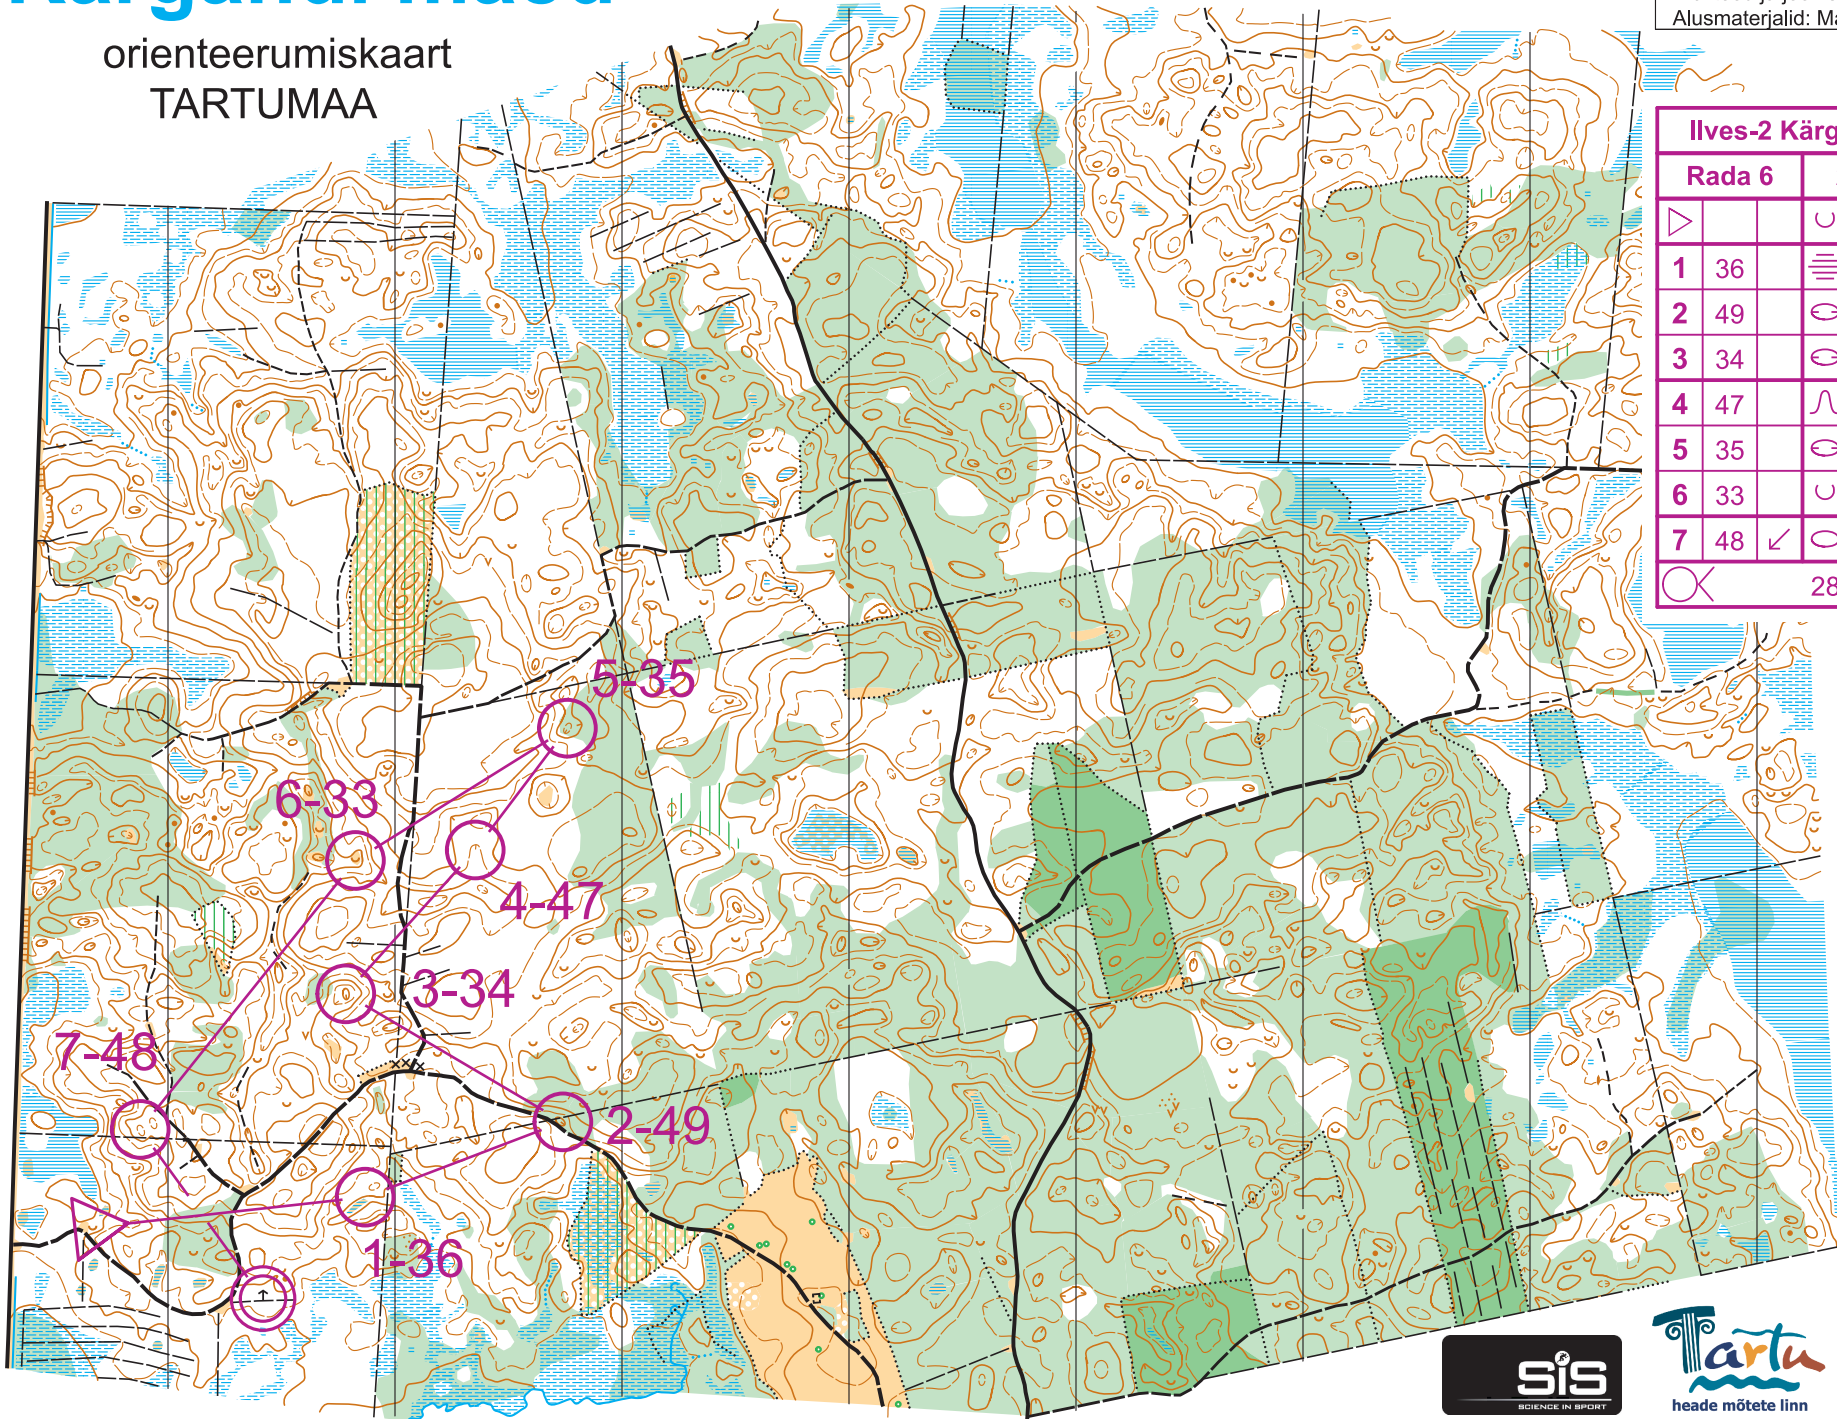

Kärgandi mäed

orienteerumiskaart
TARTUMAA

M 1:10000 h 5m

2020022 | Eesti Orienteerumislüit
Orienteerumisklubi Ilves
Välitööd ja joonis: Madis Oras märts 2020
Alusmaterjalid: Maa-ameti avaandmed 2020

Ilves-2 Kärgandi lühirada				
Rada 6		2.5 km		
▷		∩		
1	36	≡		┌
2	49	⊖	⊗	
3	34	⊖		
4	47	∩		
5	35	⊖	⊗	
6	33	∩	⊖	
7	48	↙	⊖	
⊗	280 m			⊗