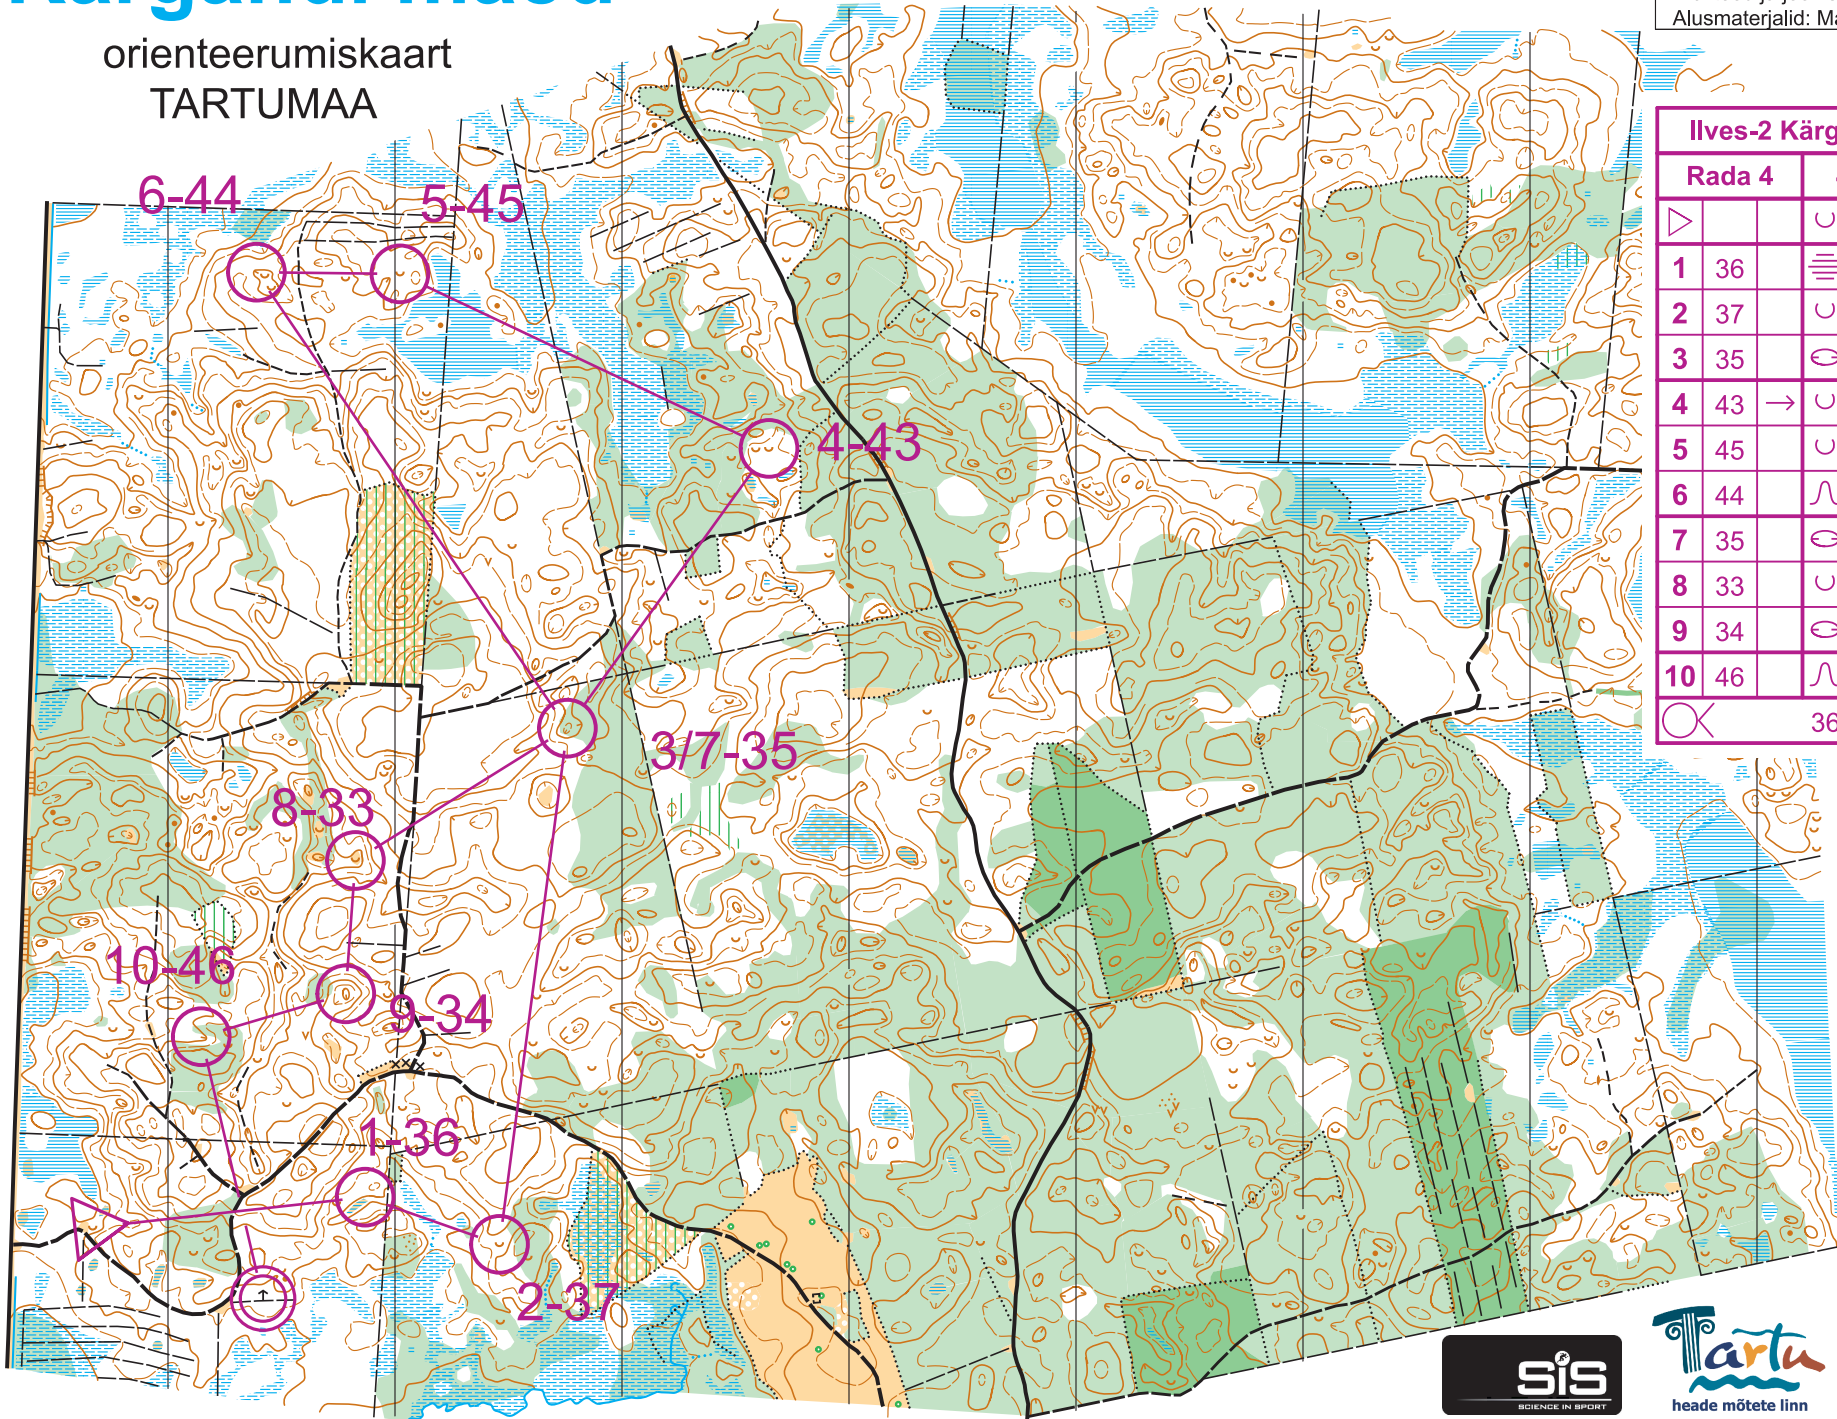

# Kärgandi mäed

M 1:10000 h 5m

2020022	Eesti Orienteerumislüit
Orienteerumisklubi Ilves	
Välitööd ja joonis: Madis Oras märts 2020	
Alusmaterjalid: Maa-ameti avaandmed 2020	

orienteerumiskaart  
TARTUMAA

Ilves-2 Kärgandi lühirada				
Rada 4		4.2 km		
▷		∩		
1	36	≡		┌
2	37	∩		
3	35	⊖	⊗	
4	43	→ ∩		
5	45	∩		
6	44	∩		⊙
7	35	⊖	⊗	
8	33	∩	⋯	
9	34	⊖		
10	46	∩		
⊗	360 m			⊙