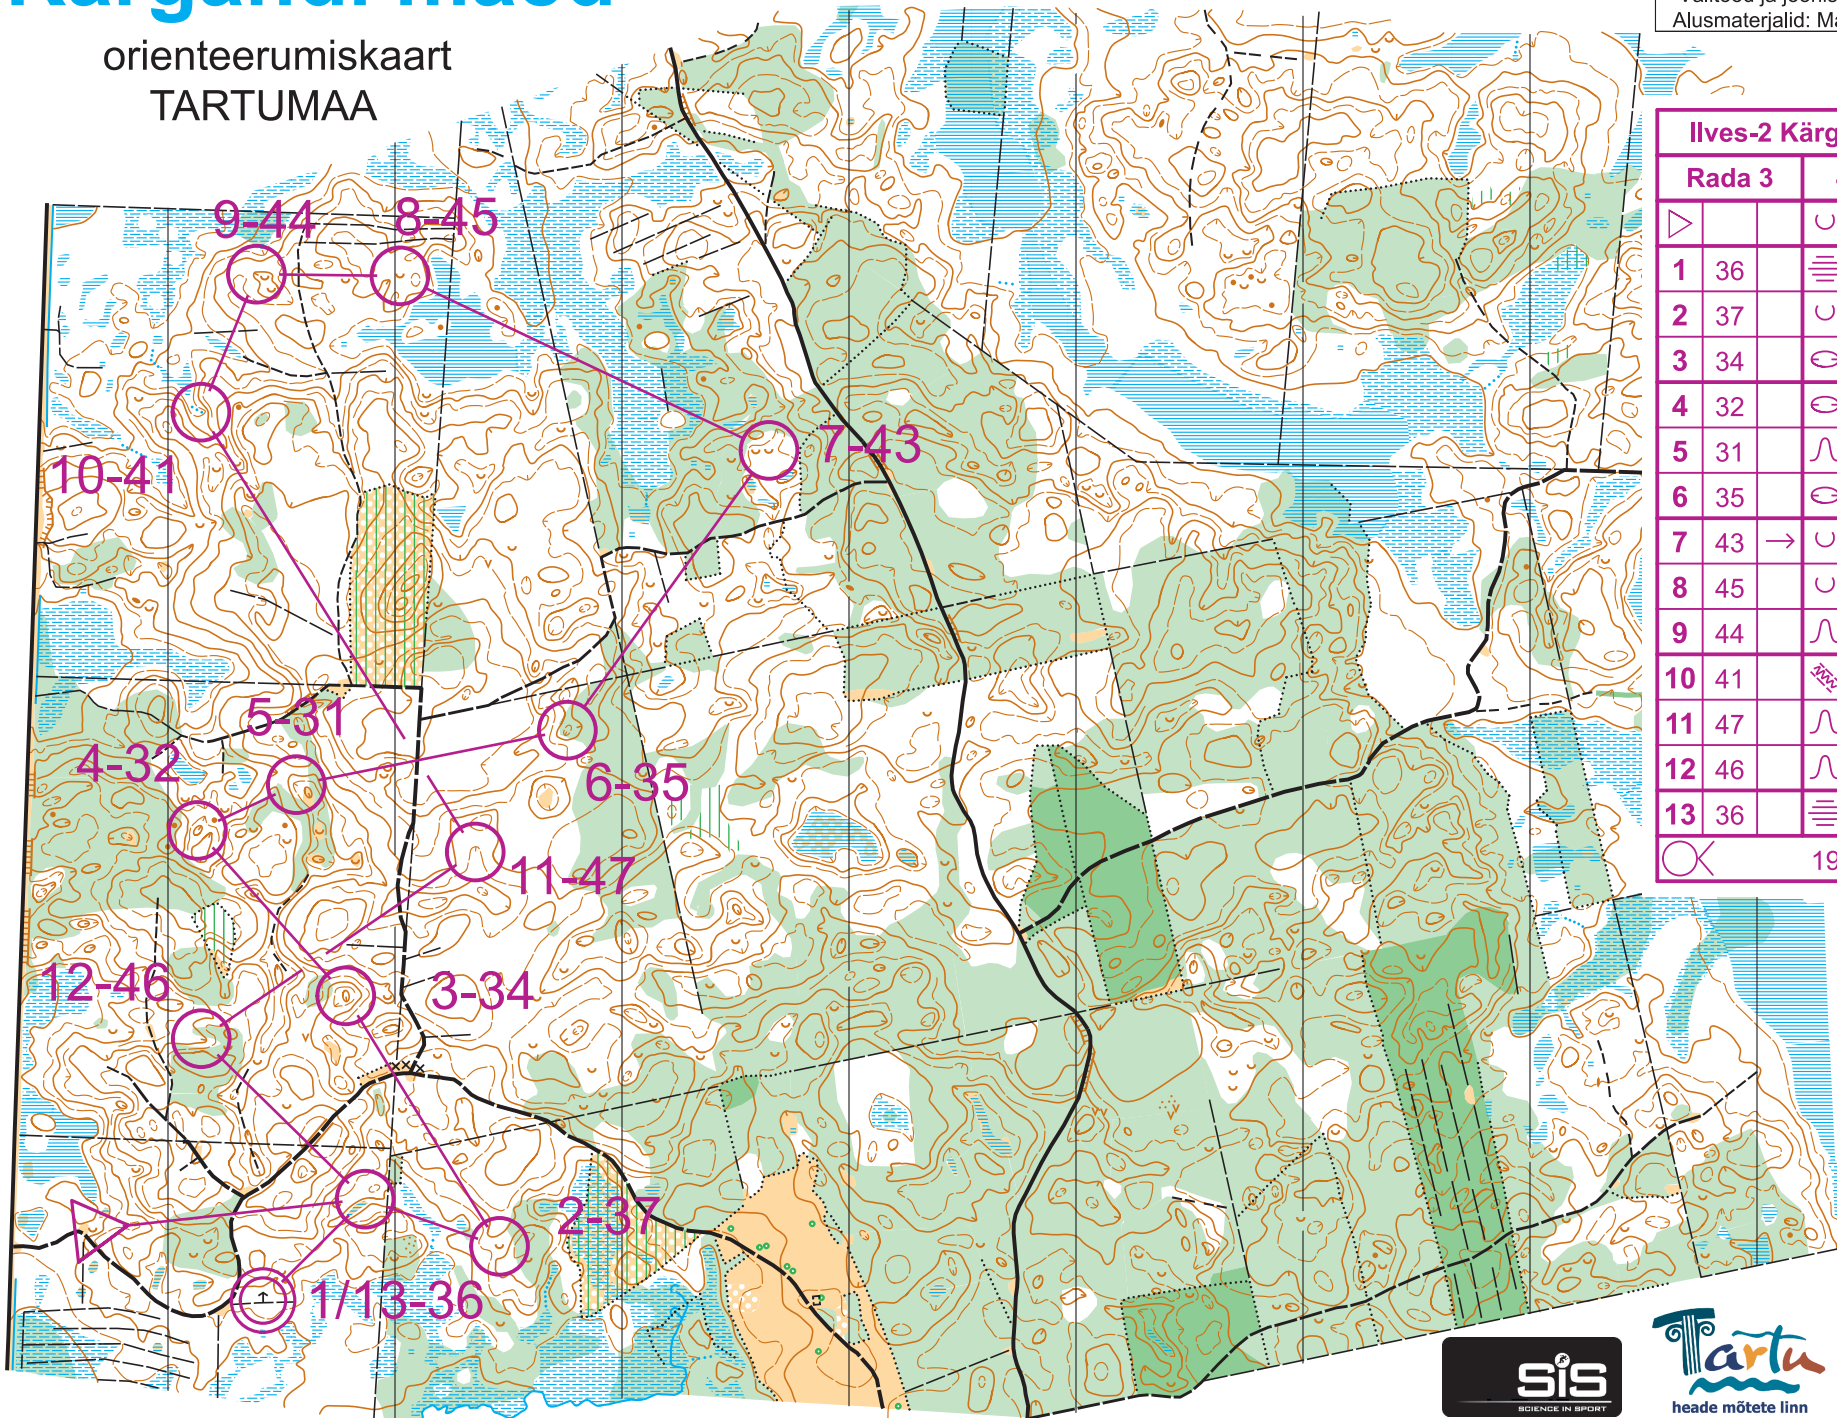

# Kärgandi mäed

orienteerumiskaart  
TARTUMAA

M 1:10000 h 5m

2020022	Eesti Orienteerumislüit
Orienteerumisklubi Ilves	
Välitööd ja joonis: Madis Oras märts 2020	
Alusmaterjalid: Maa-ameti avaandmed 2020	

Ilves-2 Kärgandi lühirada				
Rada 3		4.7 km		
▷		U		
1	36	≡		┌
2	37	U		
3	34	⊖		
4	32	⊖		
5	31	∩		
6	35	⊖	≡	
7	43	→ U		
8	45	U		
9	44	∩		⊖
10	41	≡	∩	
11	47	∩		
12	46	∩		
13	36	≡		┌
		190 m		