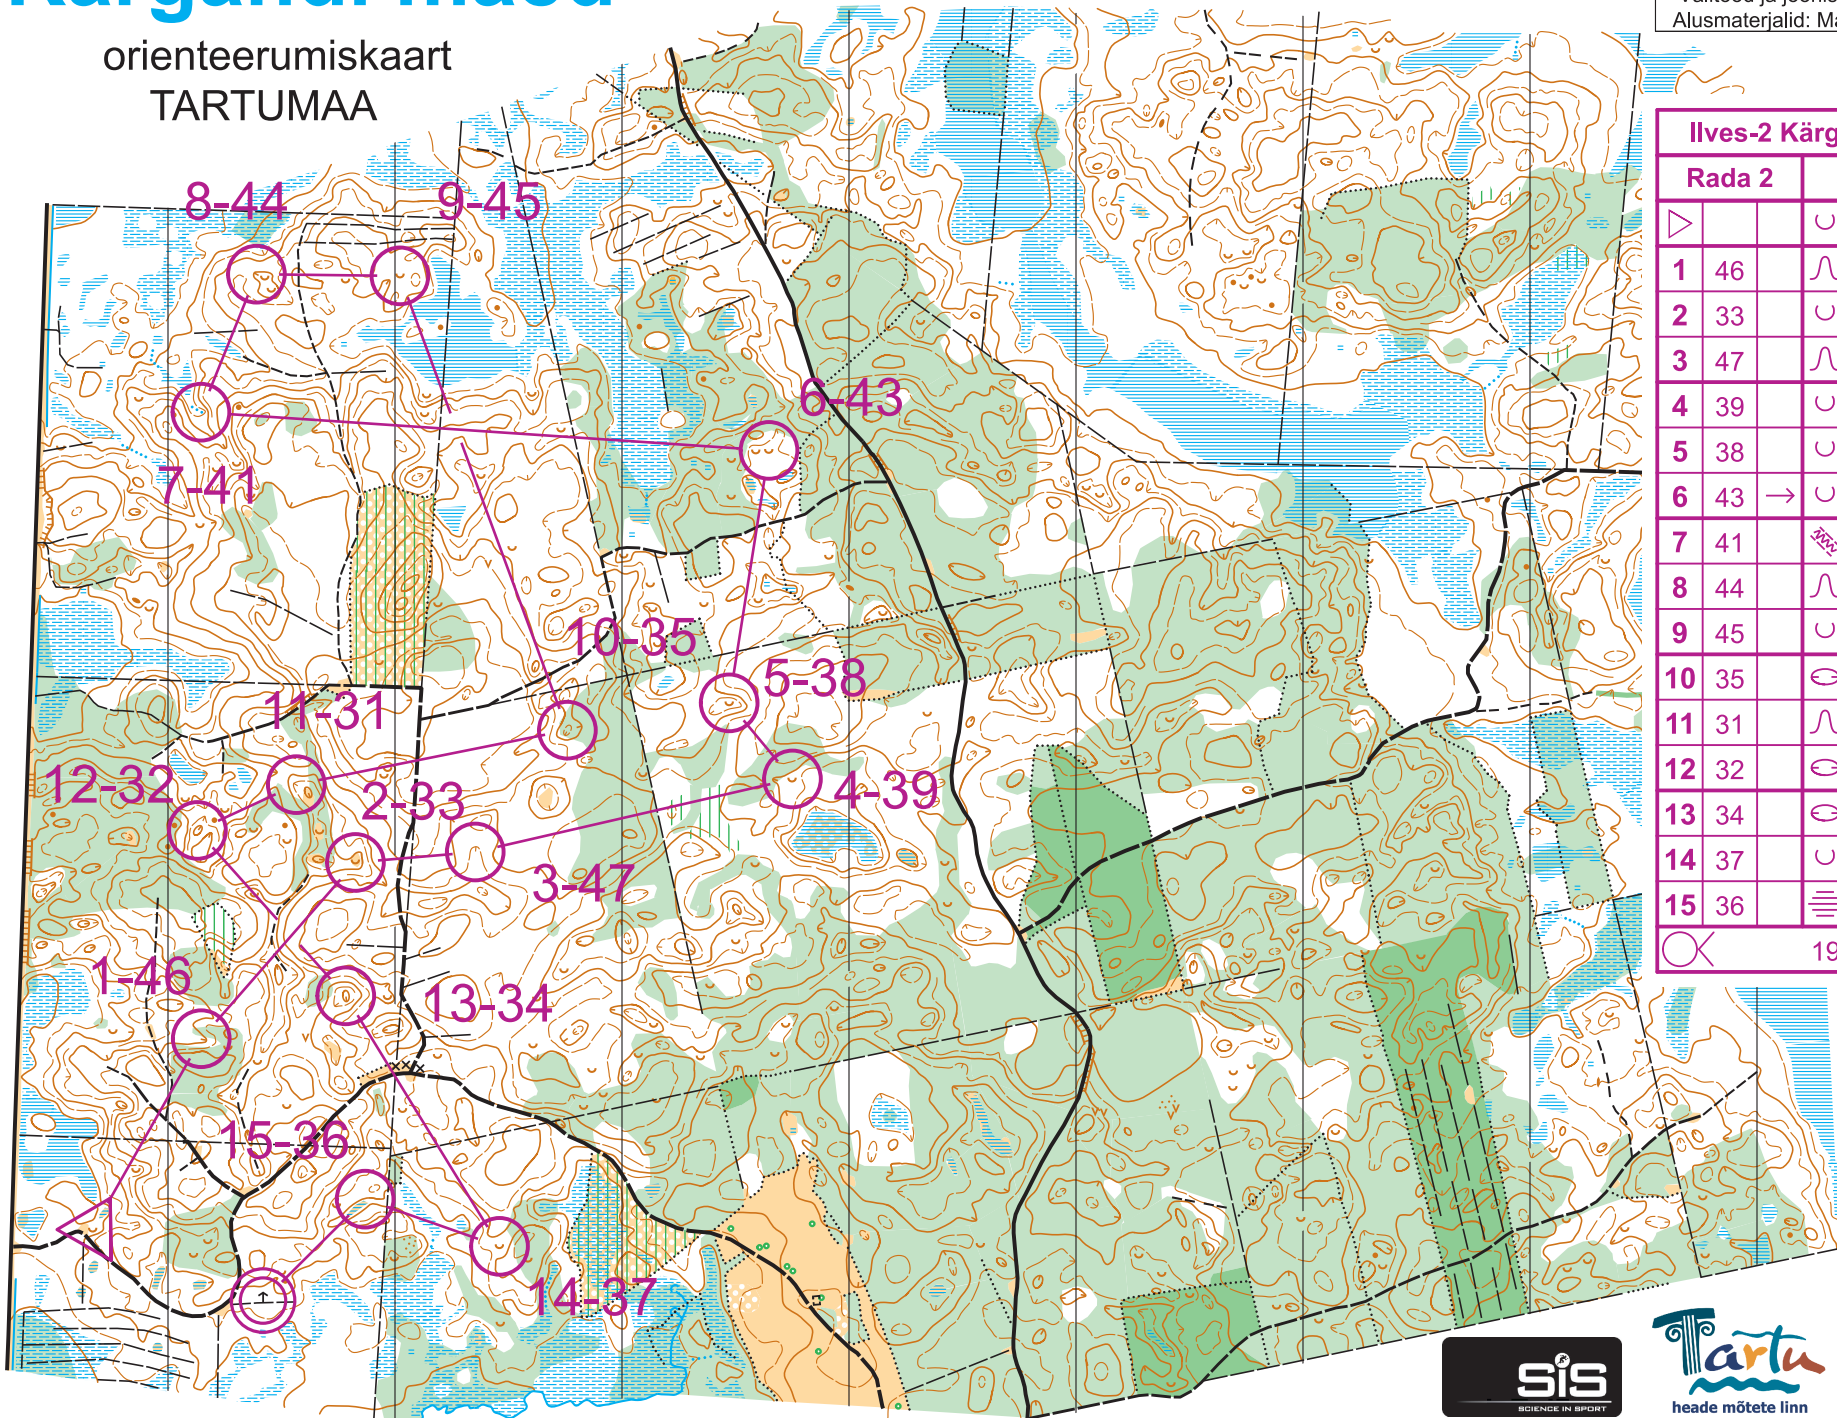

# Kärgandi mäed

orienteerumiskaart  
TARTUMAA

M 1:10000 h 5m

2020022	Eesti Orienteerumislüit
Orienteerumisklubi Ilves	
Välitööd ja joonis: Madis Oras märts 2020	
Alusmaterjalid: Maa-ameti avaandmed 2020	

Ilves-2 Kärgandi lühirada				
Rada 2		5.0 km		
▷		∪		
1	46	∩		
2	33	∪	⋯	
3	47	∩		
4	39	∪		
5	38	∪		
6	43	→ ∪		
7	41	⚡ ∩		
8	44	∩		○
9	45	∪		
10	35	⊖ ⊗		
11	31	∩		
12	32	⊖		
13	34	⊖		
14	37	∪		
15	36	≡		⊥

○ X 190 m ○ X