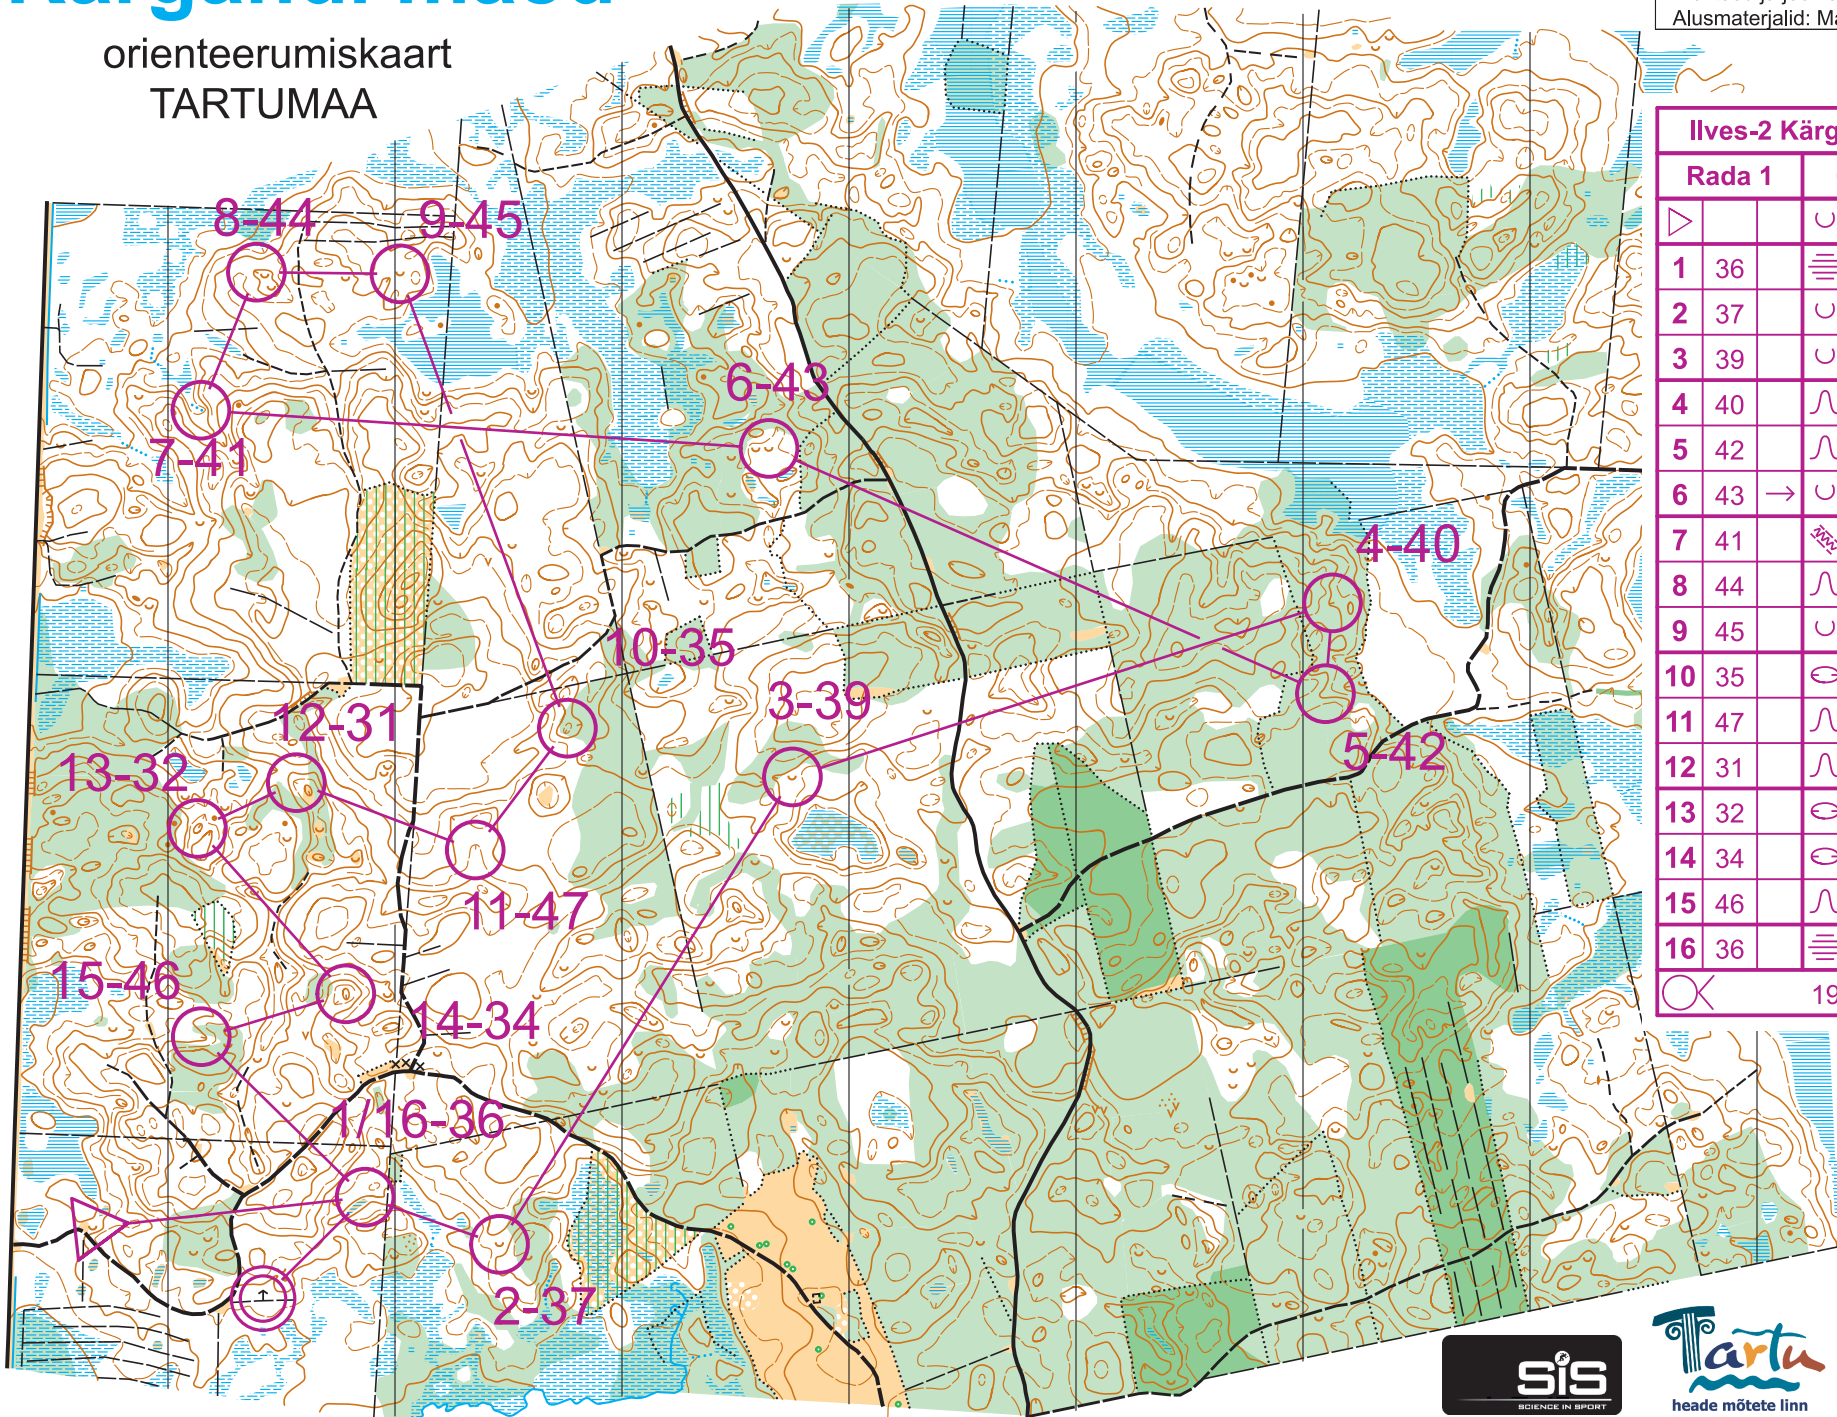

# Kärgandi mäed

orienteerumiskaart  
TARTUMAA

M 1:10000 h 5m

|   |                         |
|---|-------------------------|
| 2020022                                   | Eesti Orienteerumislüit |
| Orienteerumisklubi Ilves                  |                         |
| Välitööd ja joonis: Madis Oras märts 2020 |                         |
| Alusmaterjalid: Maa-ameti avaandmed 2020  |                         |

| Ilves-2 Kärgandi lühirada |    |        |       |   |
|---------------------------|----|--------|-------|---|
| Rada 1                    |    | 6.3 km |       |   |
| ▷                         |    | ∩      |       |   |
| 1                         | 36 | ≡      |       | ┌ |
| 2                         | 37 | ∩      |       |   |
| 3                         | 39 | ∩      |       |   |
| 4                         | 40 | ∩      | ⊗     |   |
| 5                         | 42 | ∩      | ⊗     |   |
| 6                         | 43 | →      | ∩     |   |
| 7                         | 41 | ⊗      | ∩     |   |
| 8                         | 44 | ∩      |       | ○ |
| 9                         | 45 | ∩      |       |   |
| 10                        | 35 | ⊗      | ⊗     |   |
| 11                        | 47 | ∩      |       |   |
| 12                        | 31 | ∩      |       |   |
| 13                        | 32 | ⊗      |       |   |
| 14                        | 34 | ⊗      |       |   |
| 15                        | 46 | ∩      |       |   |
| 16                        | 36 | ≡      |       | ┌ |
|                           |    | ○      | 190 m | ○ |