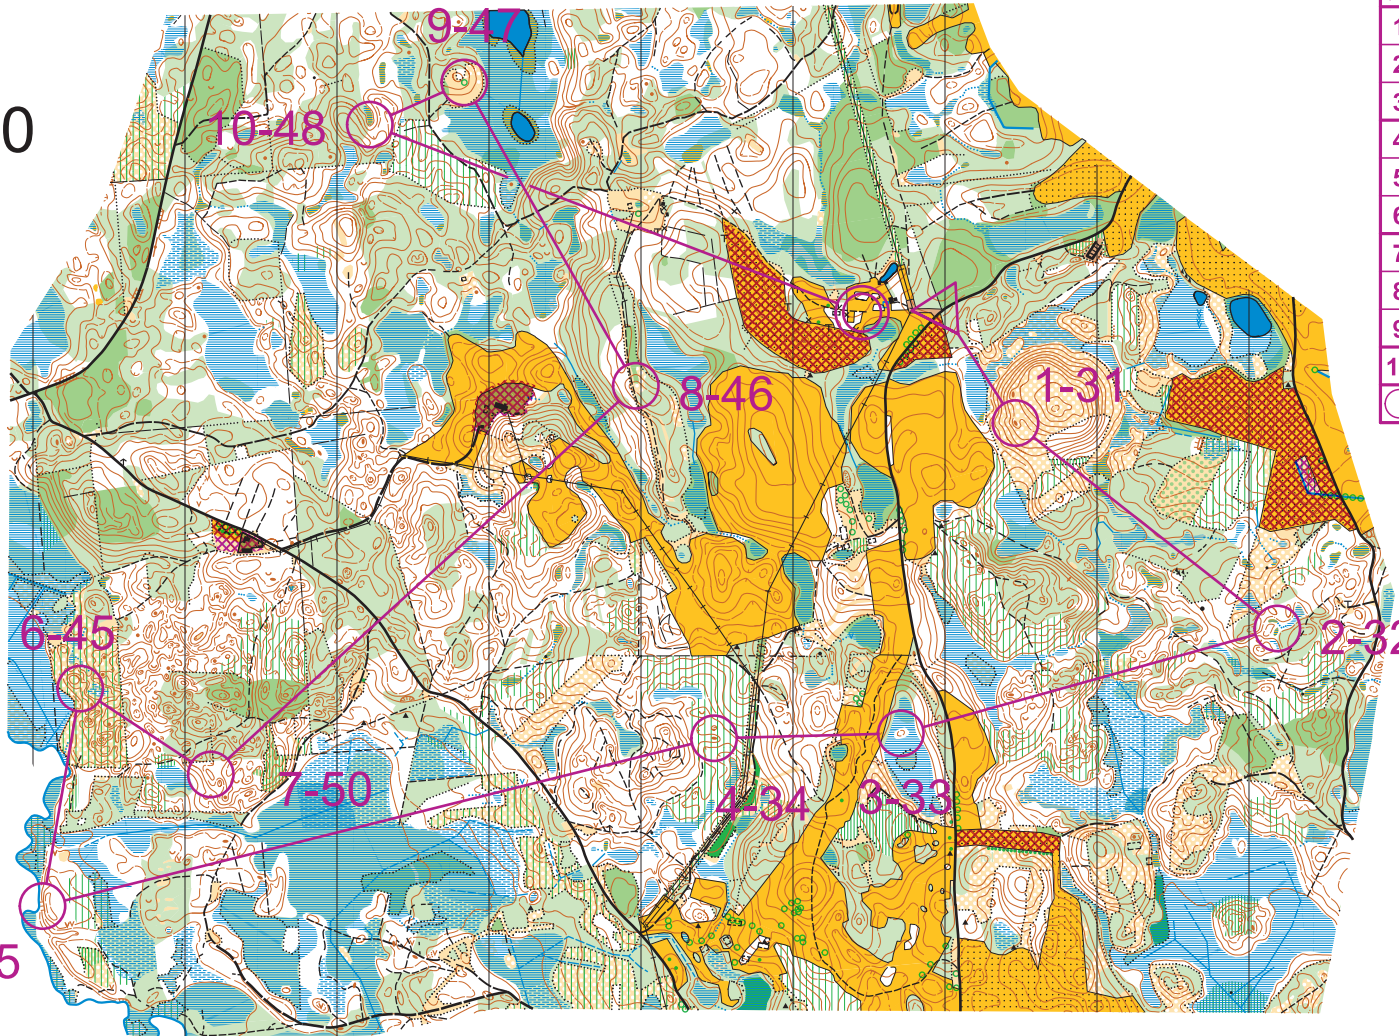

# Päidlapalu

Orienteerumiskaart  
VALGAMAA

M=1:15000

h=2,5m

Ilves-2 Päidlapalu tavarada				
RADA 2	7.3 km			
▷	/ / y			
1 31	•			
2 32	≡		○	
3 33	○ -			
4 34	•			
5 35	≡		⊥	
6 45	∩			
7 50	○			
8 46	○		○	
9 47	↑		○	
10 48	≡		○	
		1050 m		

2020013LK | Eesti Orienteerumislit  
Orienteerumisklubi Ilves

Välitöö ja joonis: Avo Veermäe,  
Madis Oras 2019-2020.  
OCAD2020