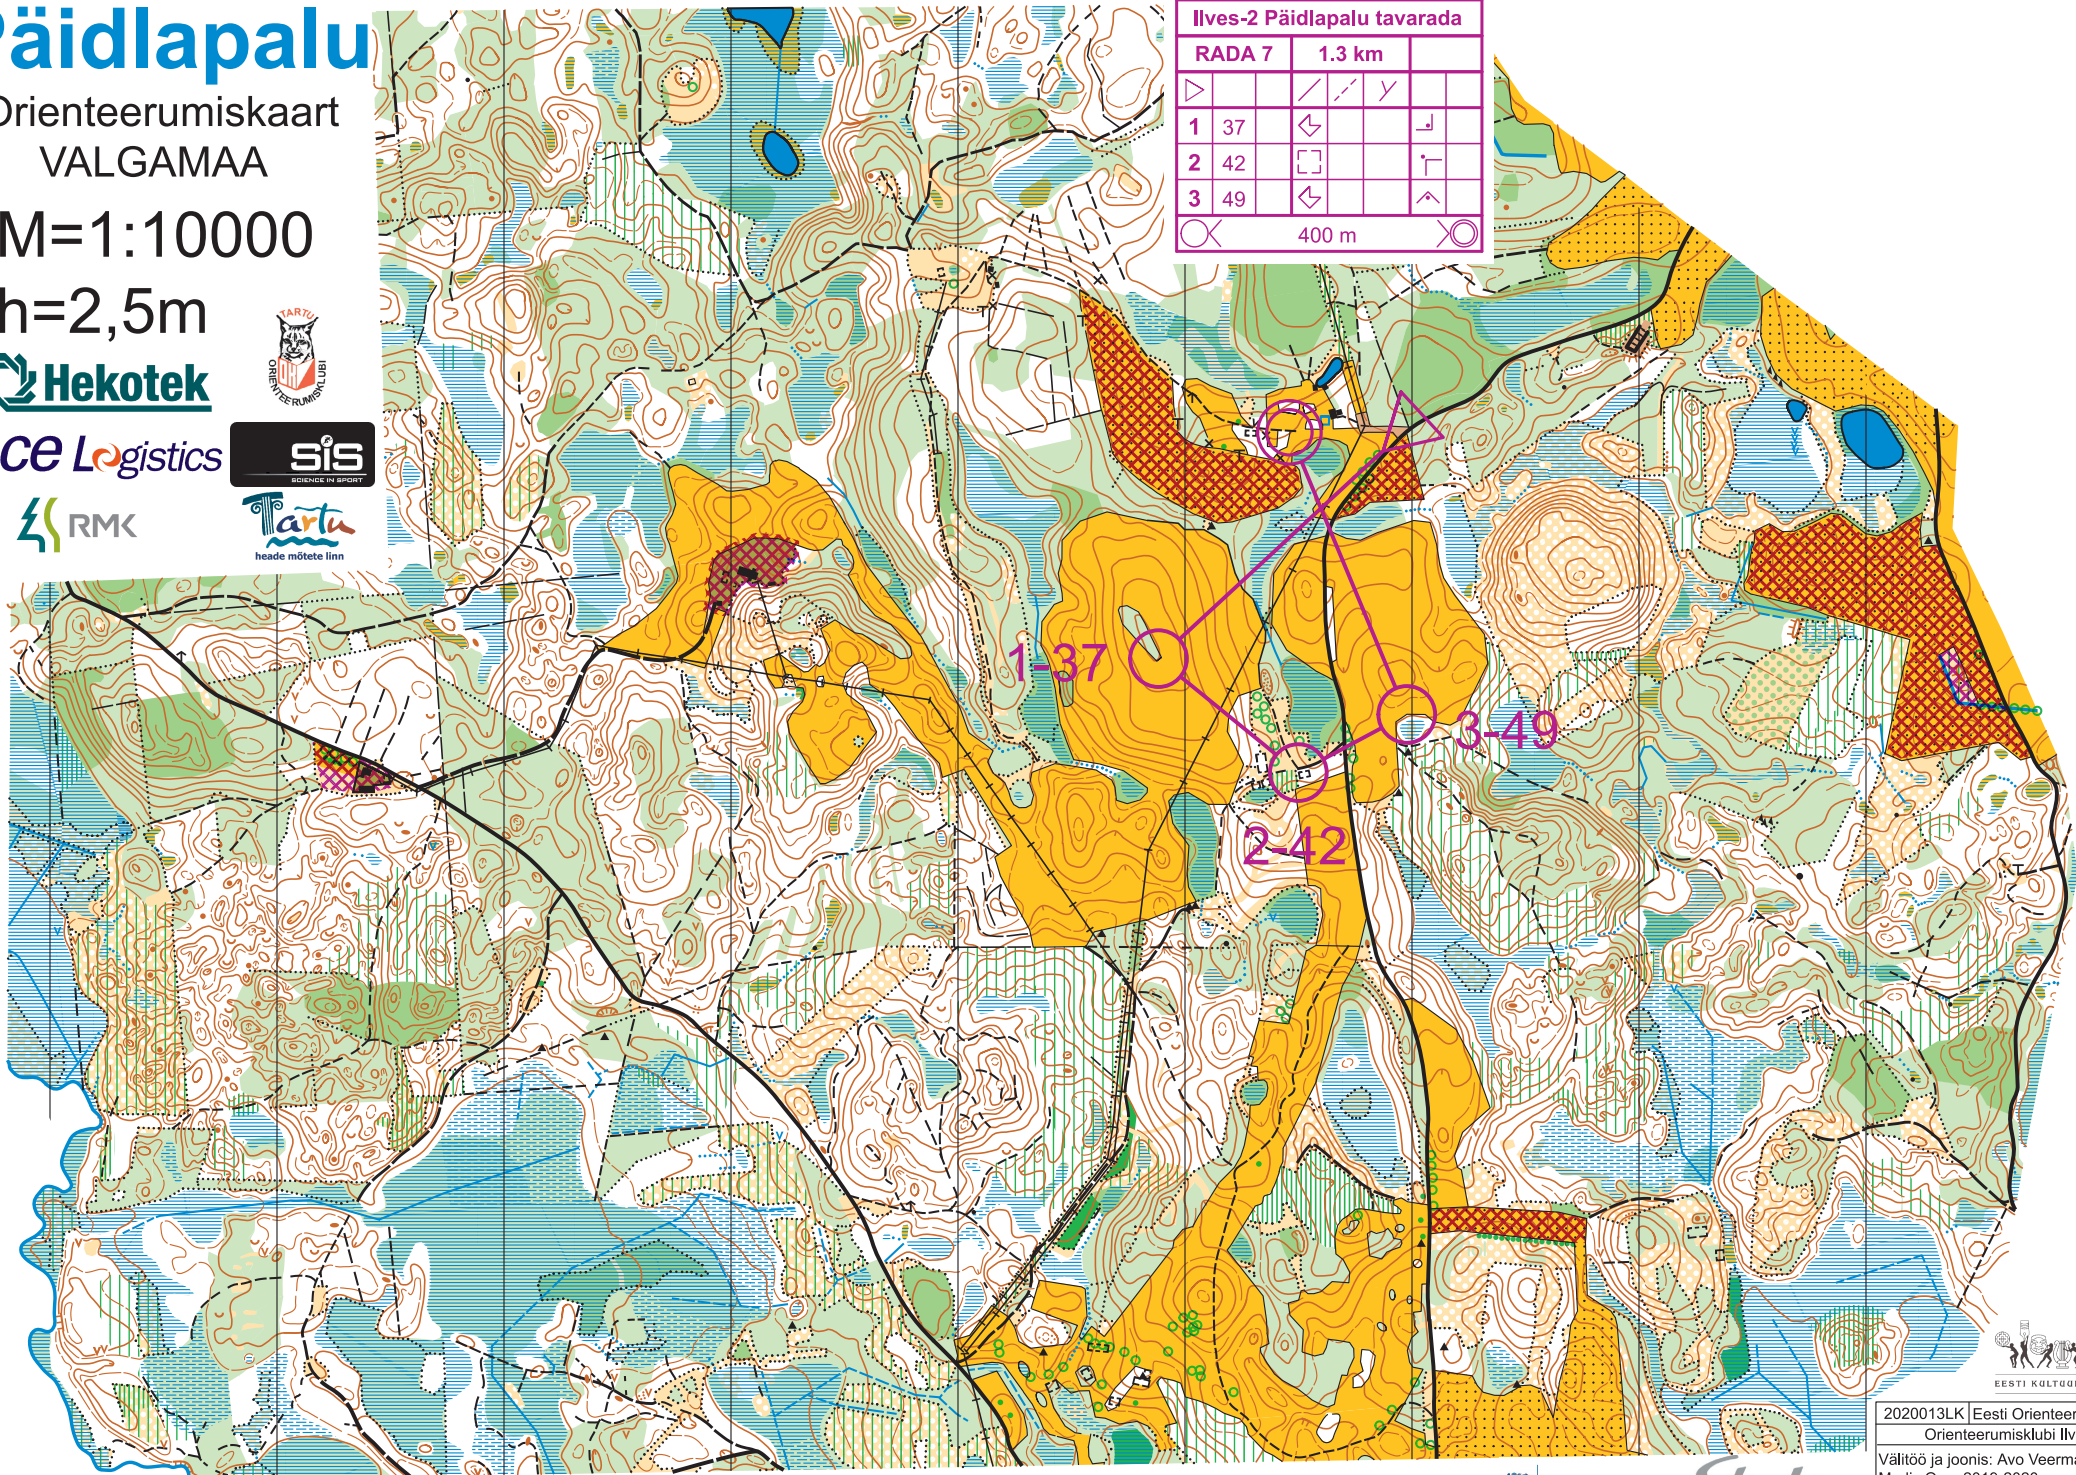

Päidlapalu

Orienteerumiskaart
VALGAMAA

M=1:10000

h=2,5m

 Hekotek

ace Logistics

Ilves-2 Päidlapalu tavarada

RADA 7	1.3 km	
▷	↙ ↘	↖ ↗
1 37	↙	↘
2 42	□	┌
3 49	↙	↗

○ 400 m ○

2020013LK | Eesti Orienteerumislit
Orienteerumisklubi Ilves

Välitöö ja joonis: Avo Veermäe,
Madis Oras 2019-2020.
OCAD2020