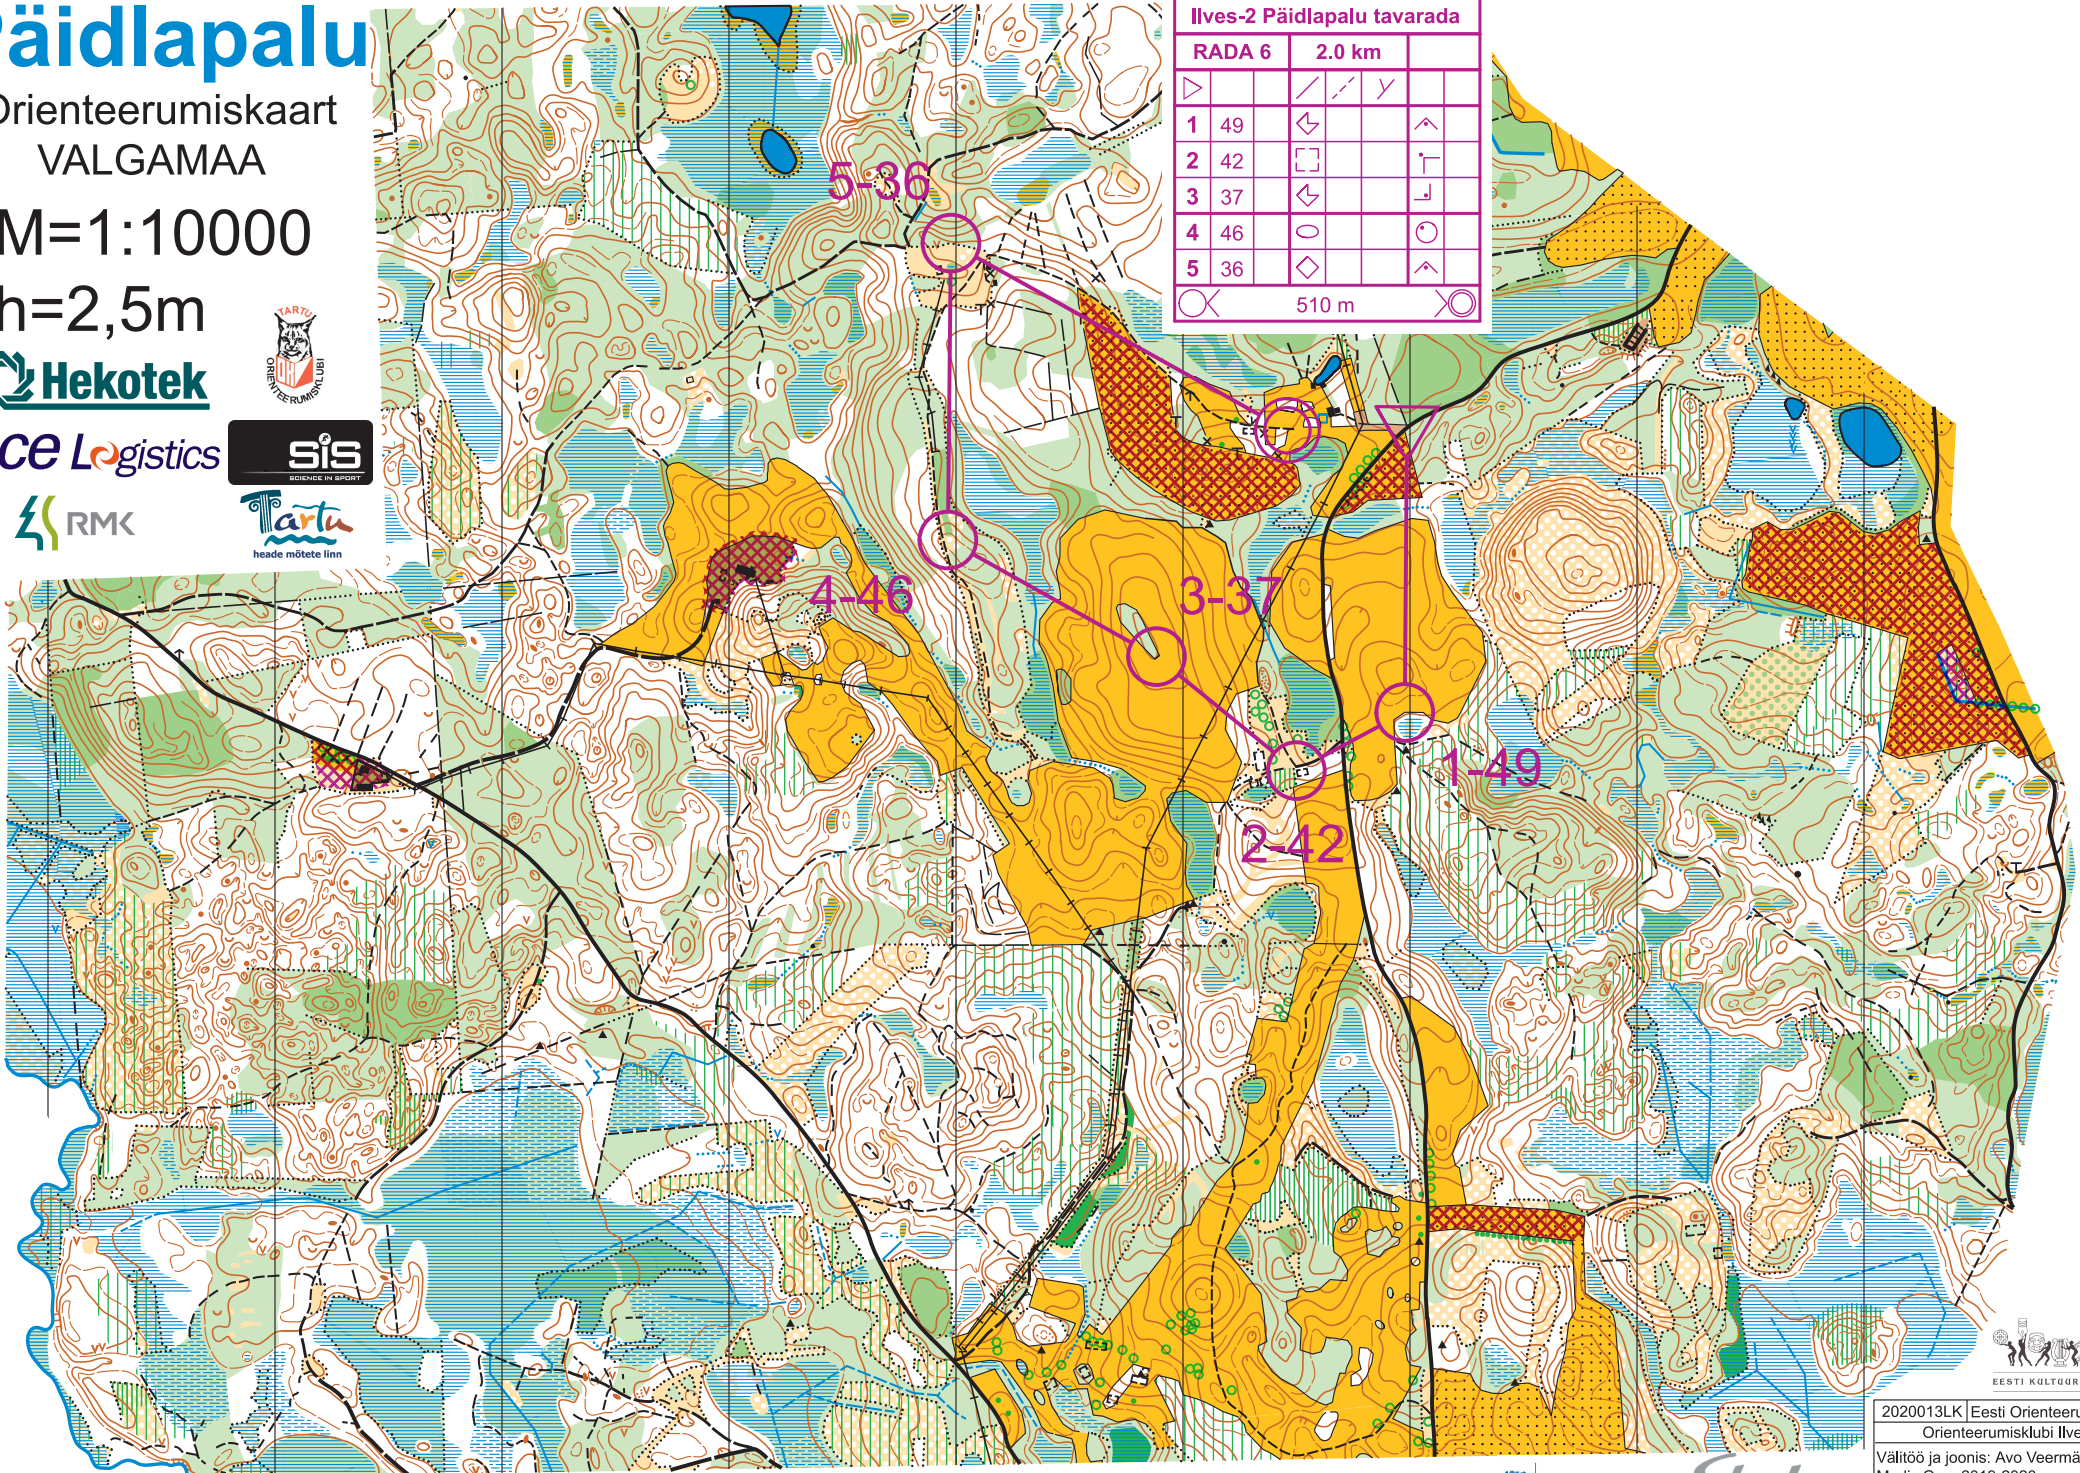

Päidlapalu

Orienteerumiskaart
VALGAMAA

M=1:10000

h=2,5m

 Hekotek

ace Logistics

Ilves-2 Päidlapalu tavarada			
RADA 6	2.0 km		
▷		/ / y	
1 49	↙		↗
2 42	□		└
3 37	↘		┌
4 46	○		○
5 36	◇		↗
○	510 m		○

2020013LK | Eesti Orienteerumislit
Orienteerumisklubi Ilves
Välitöö ja joonis: Avo Veermäe,
Madis Oras 2019-2020.
OCAD2020