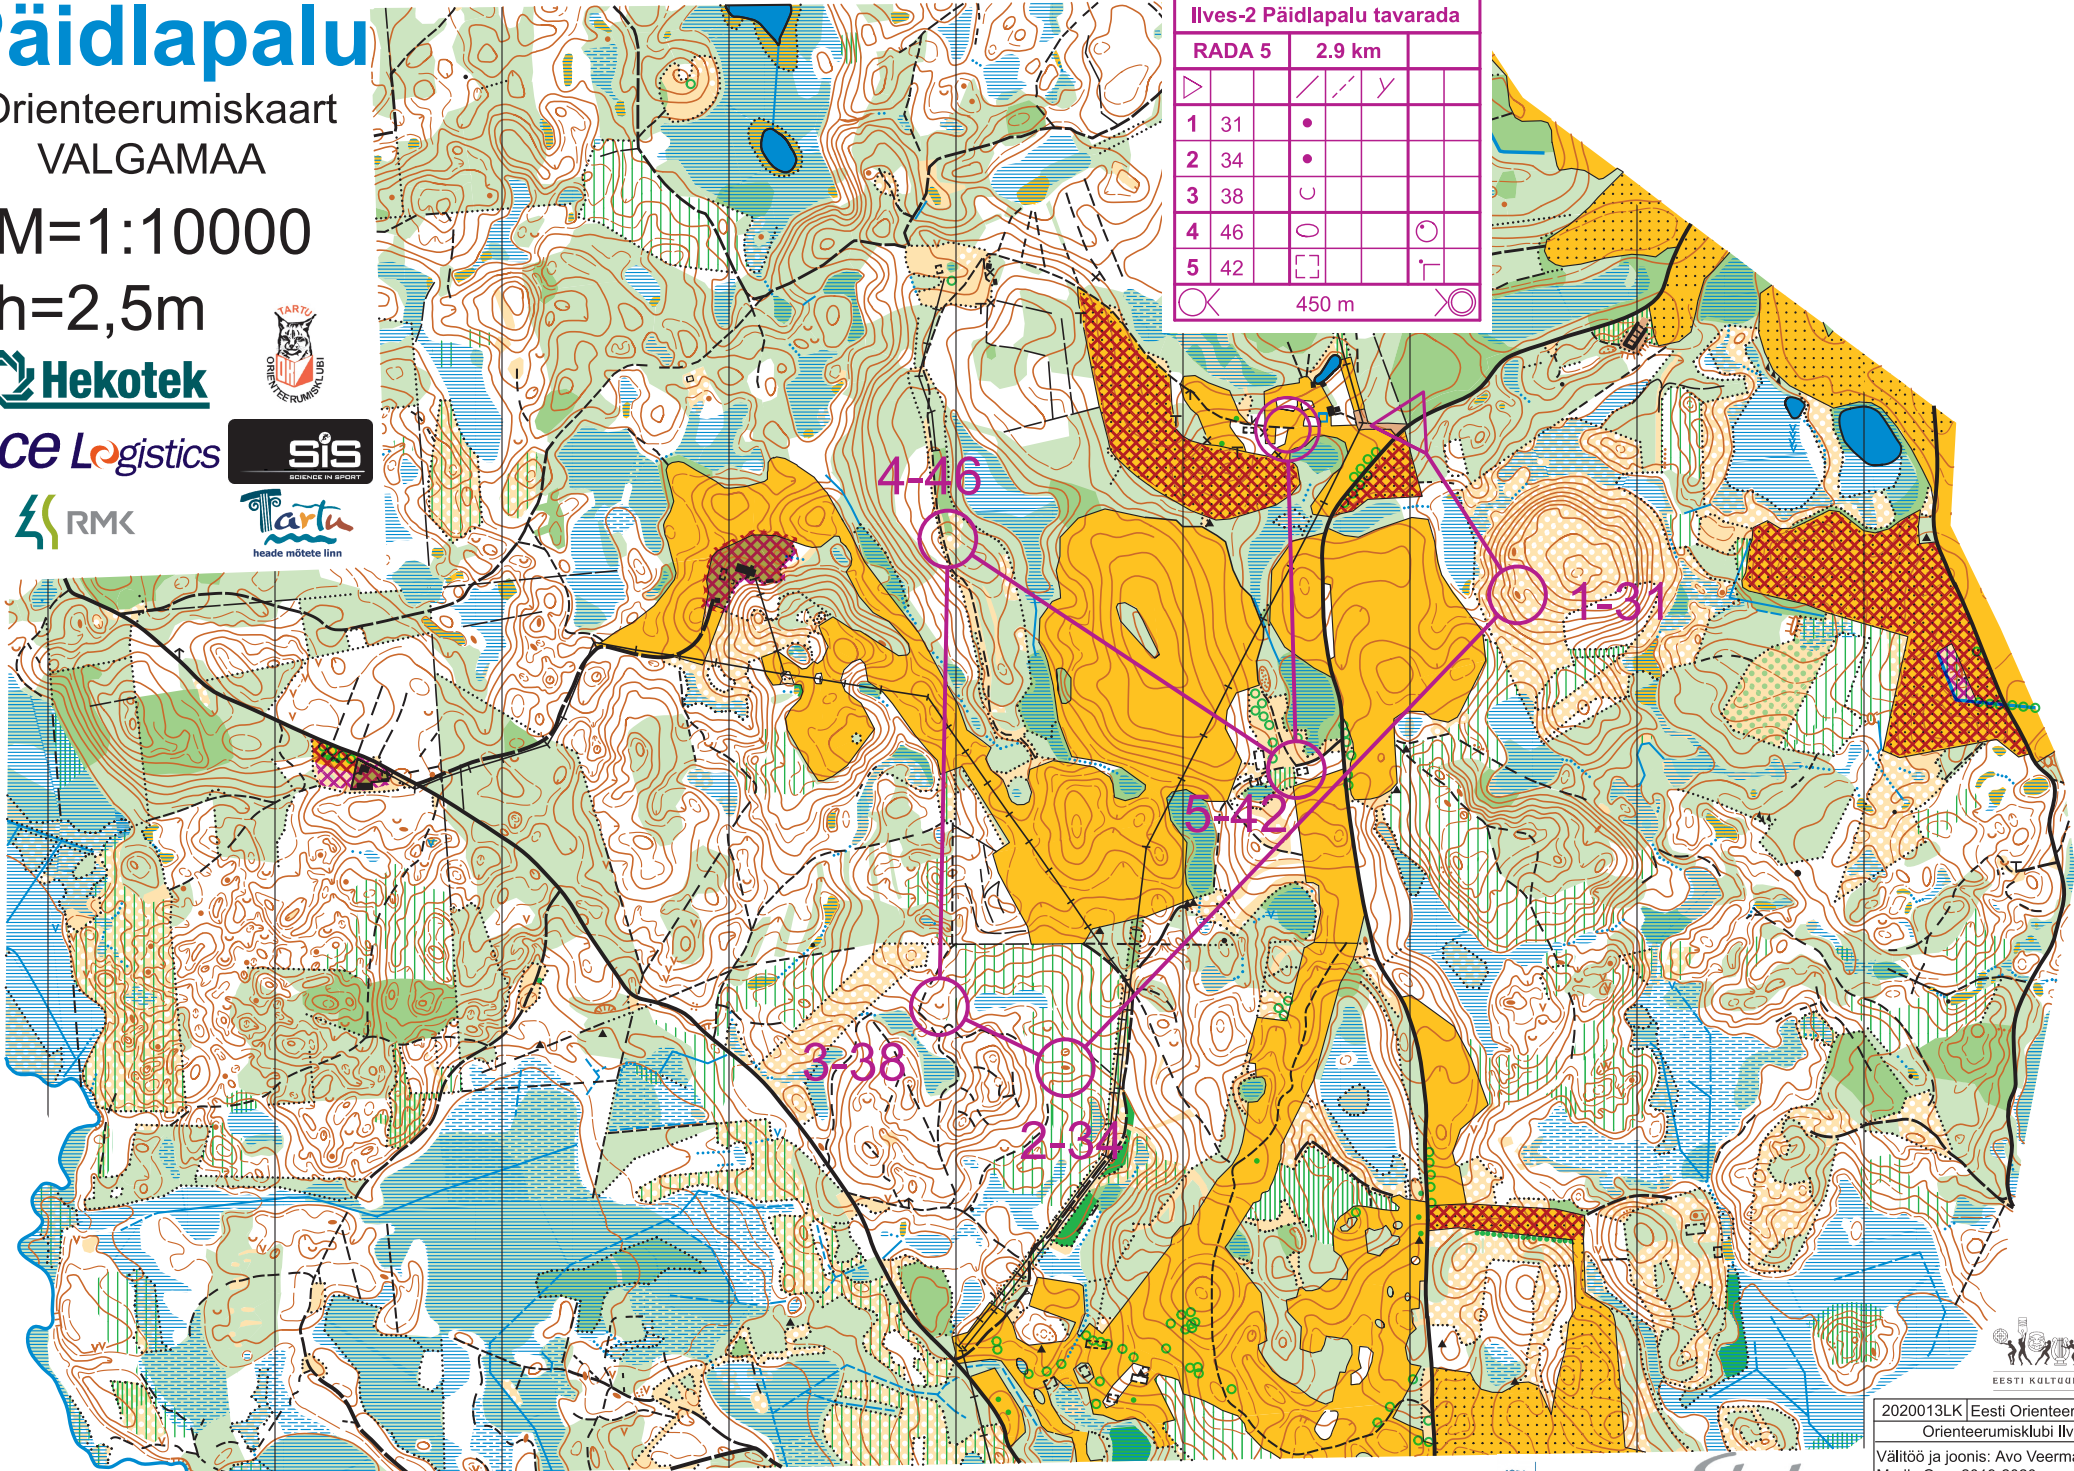

Päidlapalu

Orienteerumiskaart
VALGAMAA

M=1:10000

h=2,5m

 Hekotek

ace Logistics

Ilves-2 Päidlapalu tavarada

RADA 5		2.9 km			
▷		/	/	y	
1	31	•			
2	34	•			
3	38	U			
4	46	○			○
5	42	□			□
○	450 m				○

2020013LK | Eesti Orienteerumislit
Orienteerumisklubi Ilves
Välitöö ja joonis: Avo Veermäe,
Madis Oras 2019-2020.
OCAD2020