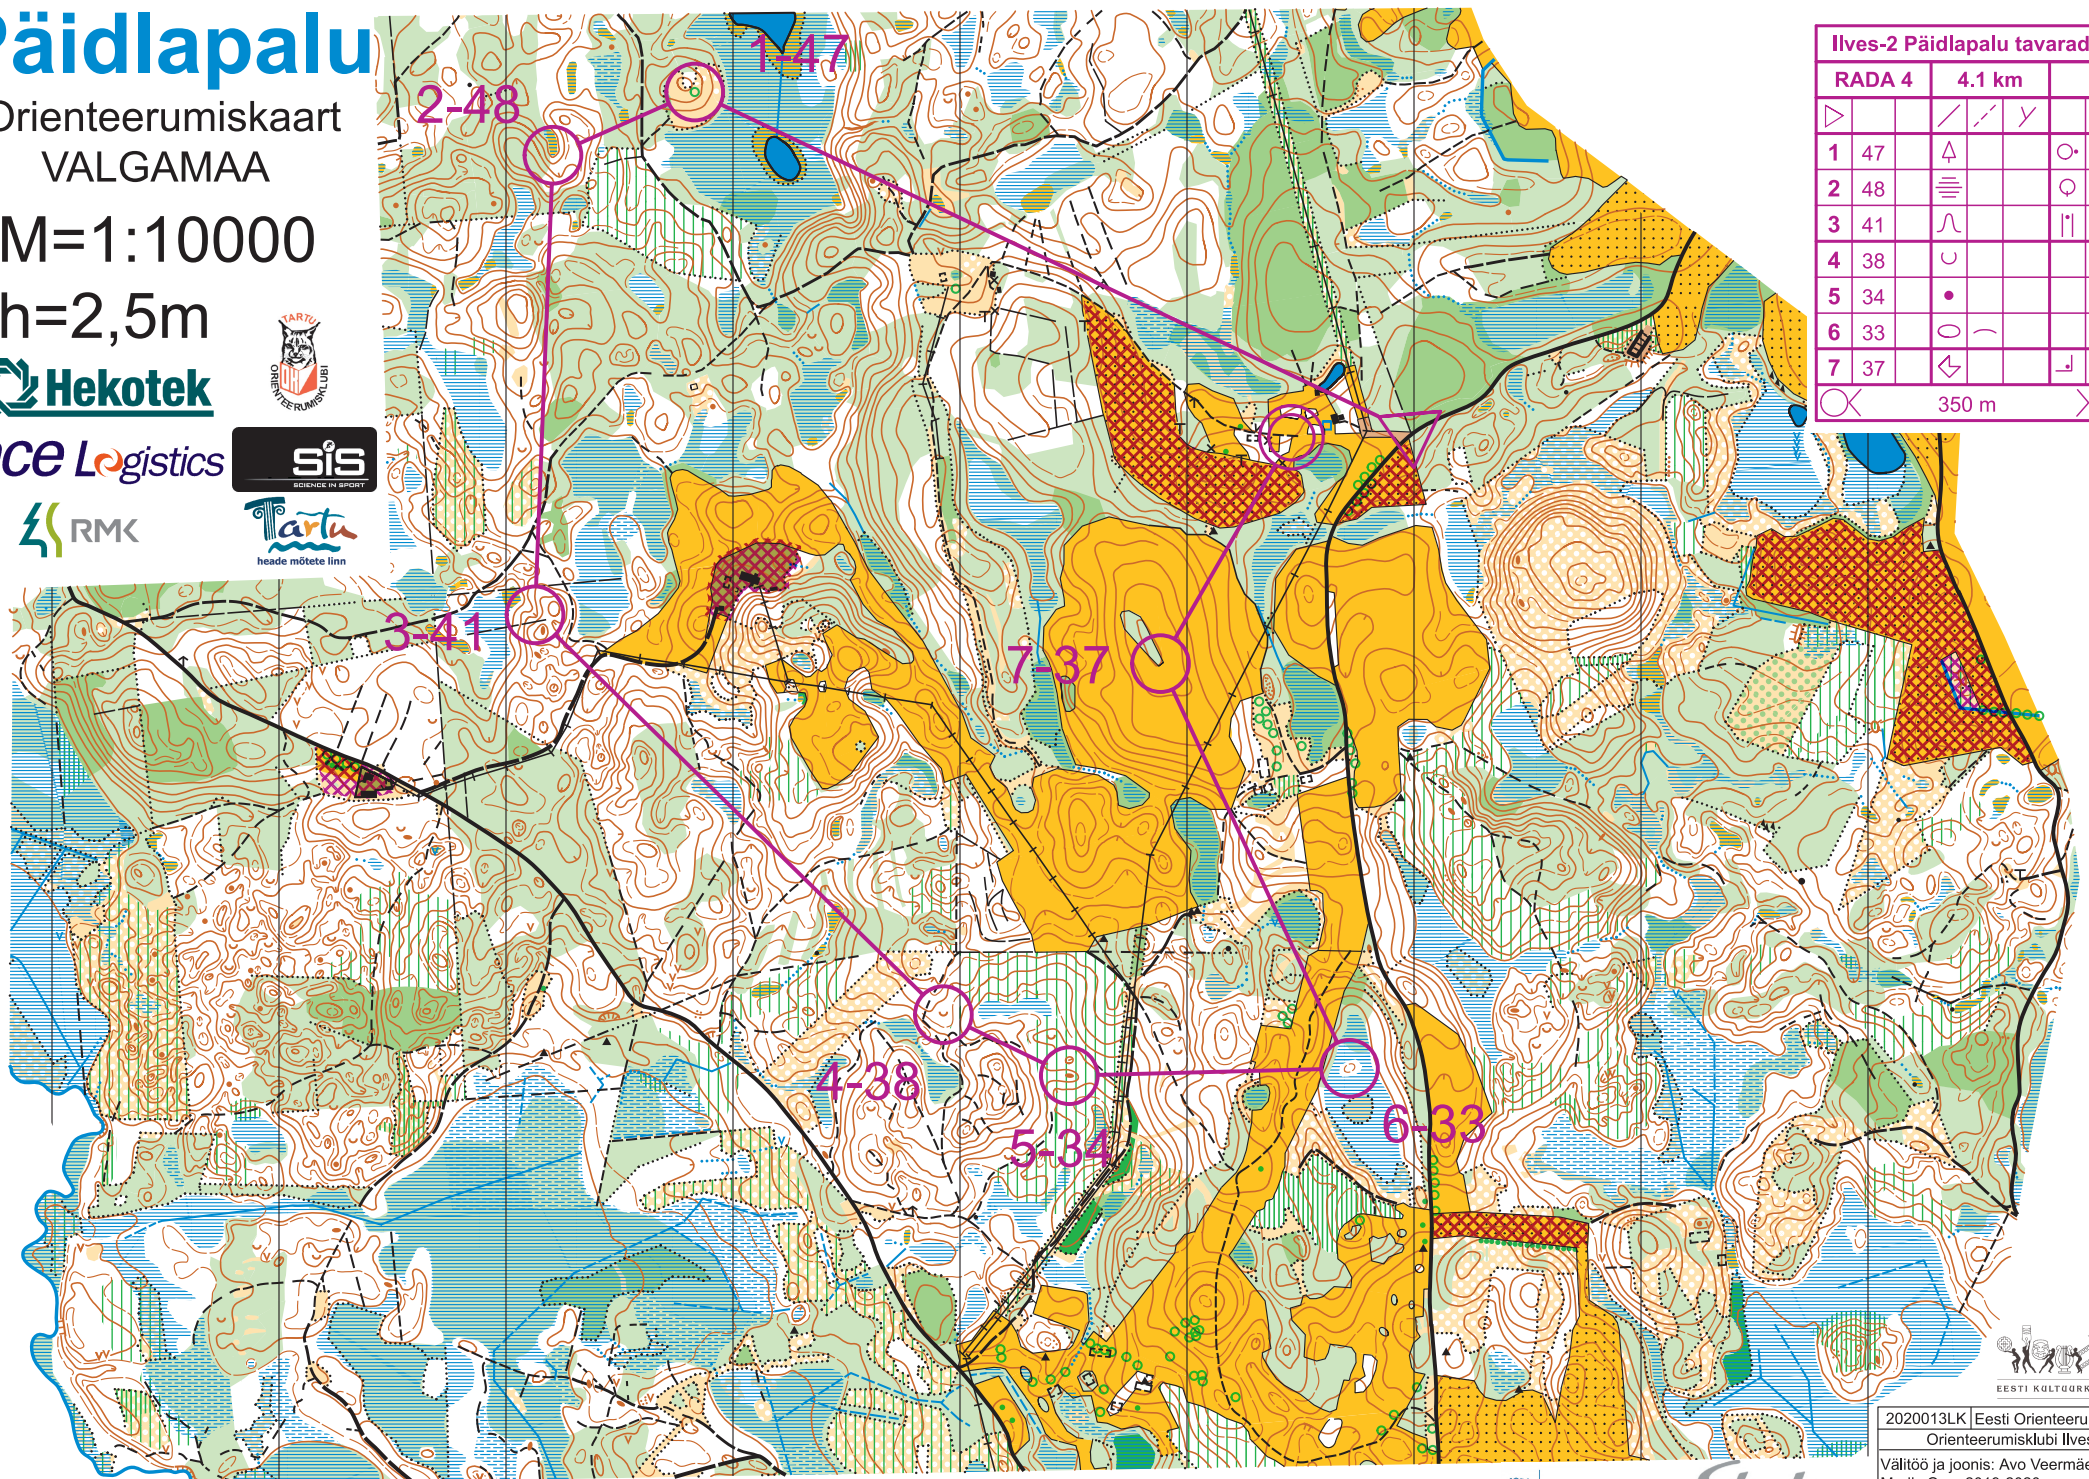

Päidlapalu

Orienteerumiskaart
VALGAMAA

M=1:10000

h=2,5m

Ilves-2 Päidlapalu tavarada				
RADA 4		4.1 km		
▷		/	/	Y
1	47	△		○
2	48	≡		○
3	41	∩		∩
4	38	U		
5	34	•		
6	33	○	—	
7	37	←		┘
		350 m		

2020013LK | Eesti Orienteerumislit
Orienteerumisklubi Ilves
Välitöö ja joonis: Avo Veermäe,
Madis Oras 2019-2020.
OCAD2020