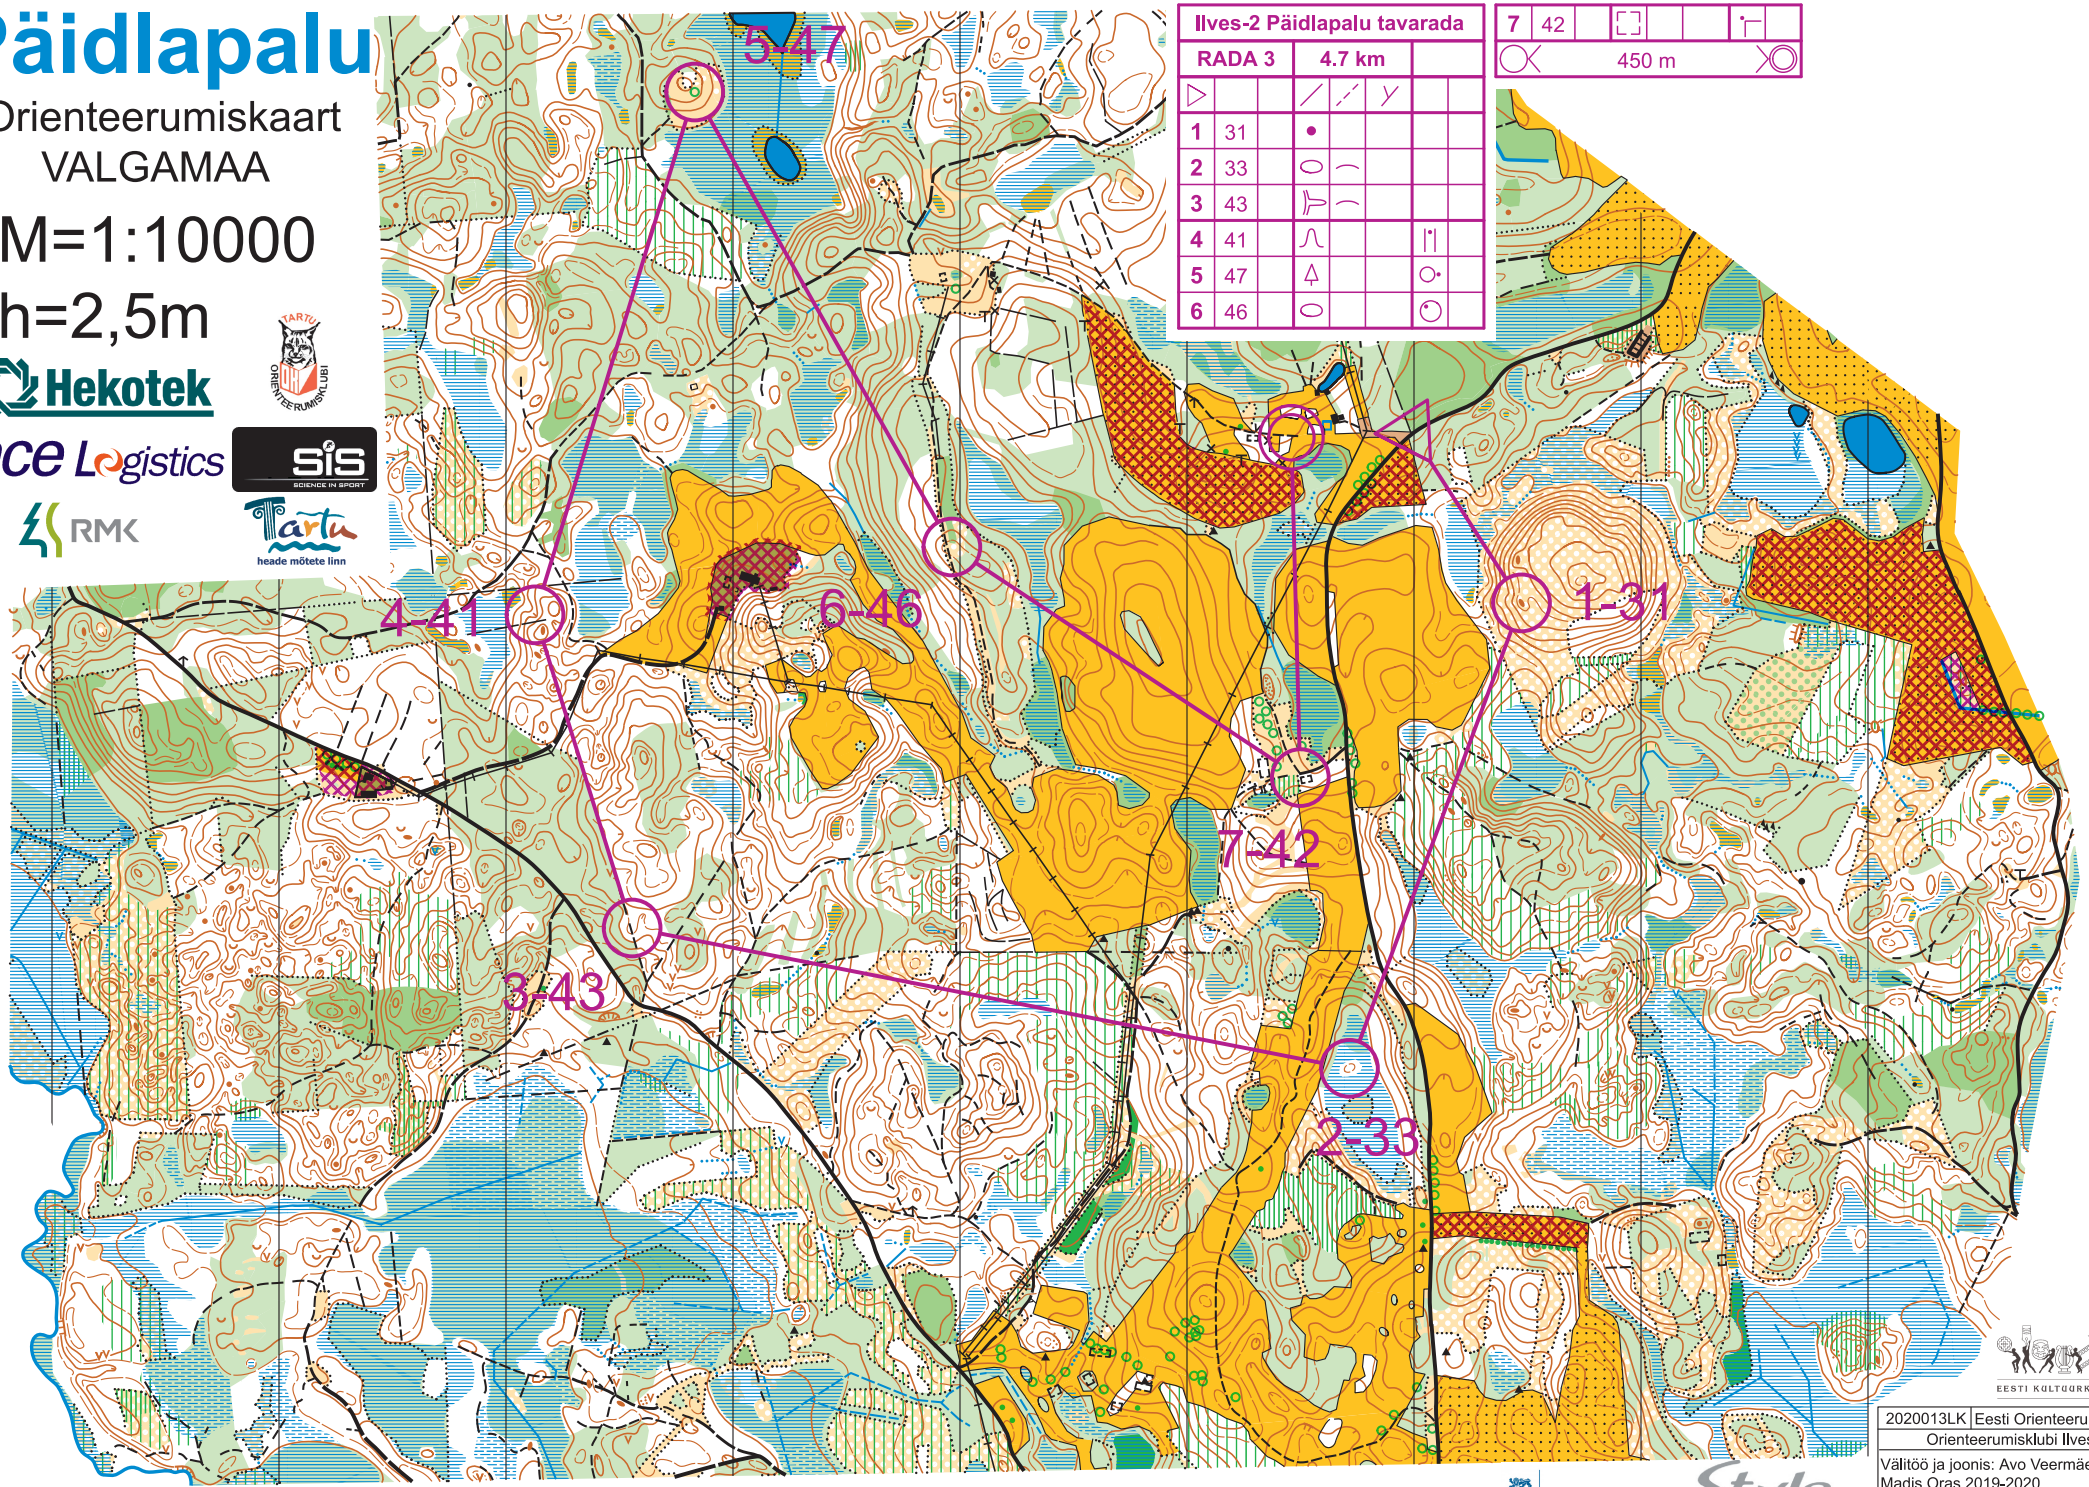

Päidlapalu

Orienteerumiskaart
VALGAMAA

M=1:10000

h=2,5m

Ilves-2 Päidlapalu tavarada

RADA 3		4.7 km			
▷		/	/	y	
1	31	•			
2	33	○	—		
3	43	⌂	—		
4	41	∩			∩
5	47	△			○
6	46	○			○

7	42	□	□	□	□
		450 m			

2020013LK | Eesti Orienteerumisklubi
Orienteerumisklubi Ilves
Välitöö ja joonis: Avo Veermäe,
Madis Oras 2019-2020.
OCAD2020