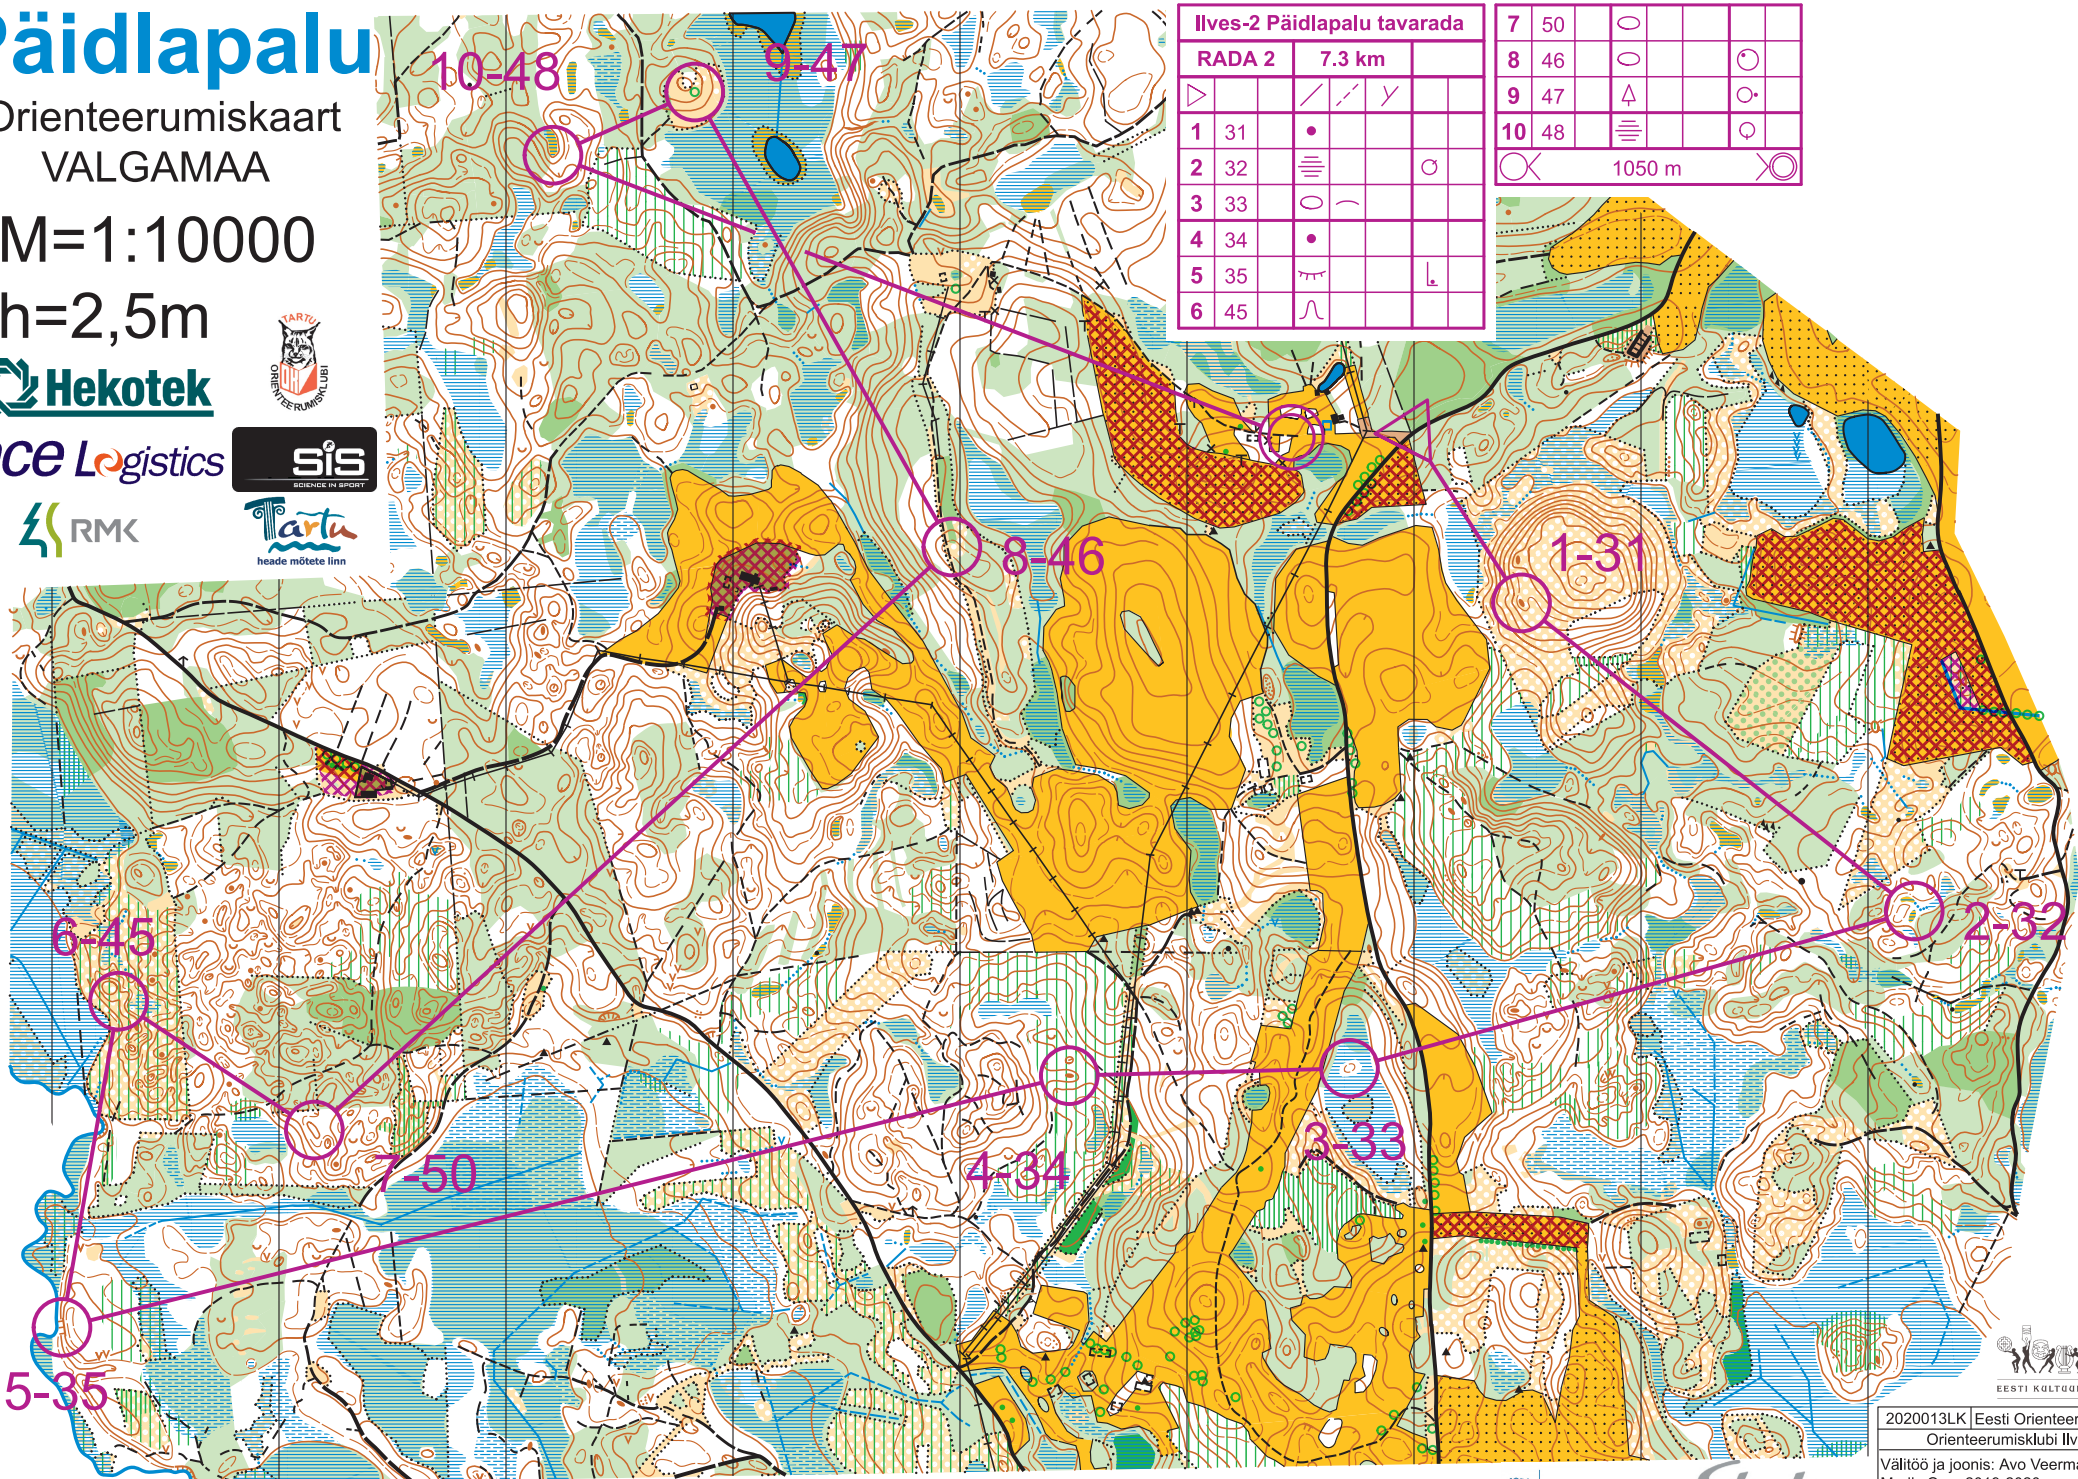

Päidlapalu

Orienteerumiskaart
VALGAMAA

M=1:10000

h=2,5m

Ilves-2 Päidlapalu tavarada

RADA 2		7.3 km			
1	31	•			
2	32	≡		○	
3	33	○	—		
4	34	•			
5	35	≡		⊥	
6	45	∩			

7	50	○			
8	46	○			○
9	47	△			○
10	48	≡			○

1050 m

2020013LK | Eesti Orienteerumisklubi
Orienteerumisklubi Ilves

Välitöö ja joonis: Avo Veermäe,
Madis Oras 2019-2020.
OCAD2020