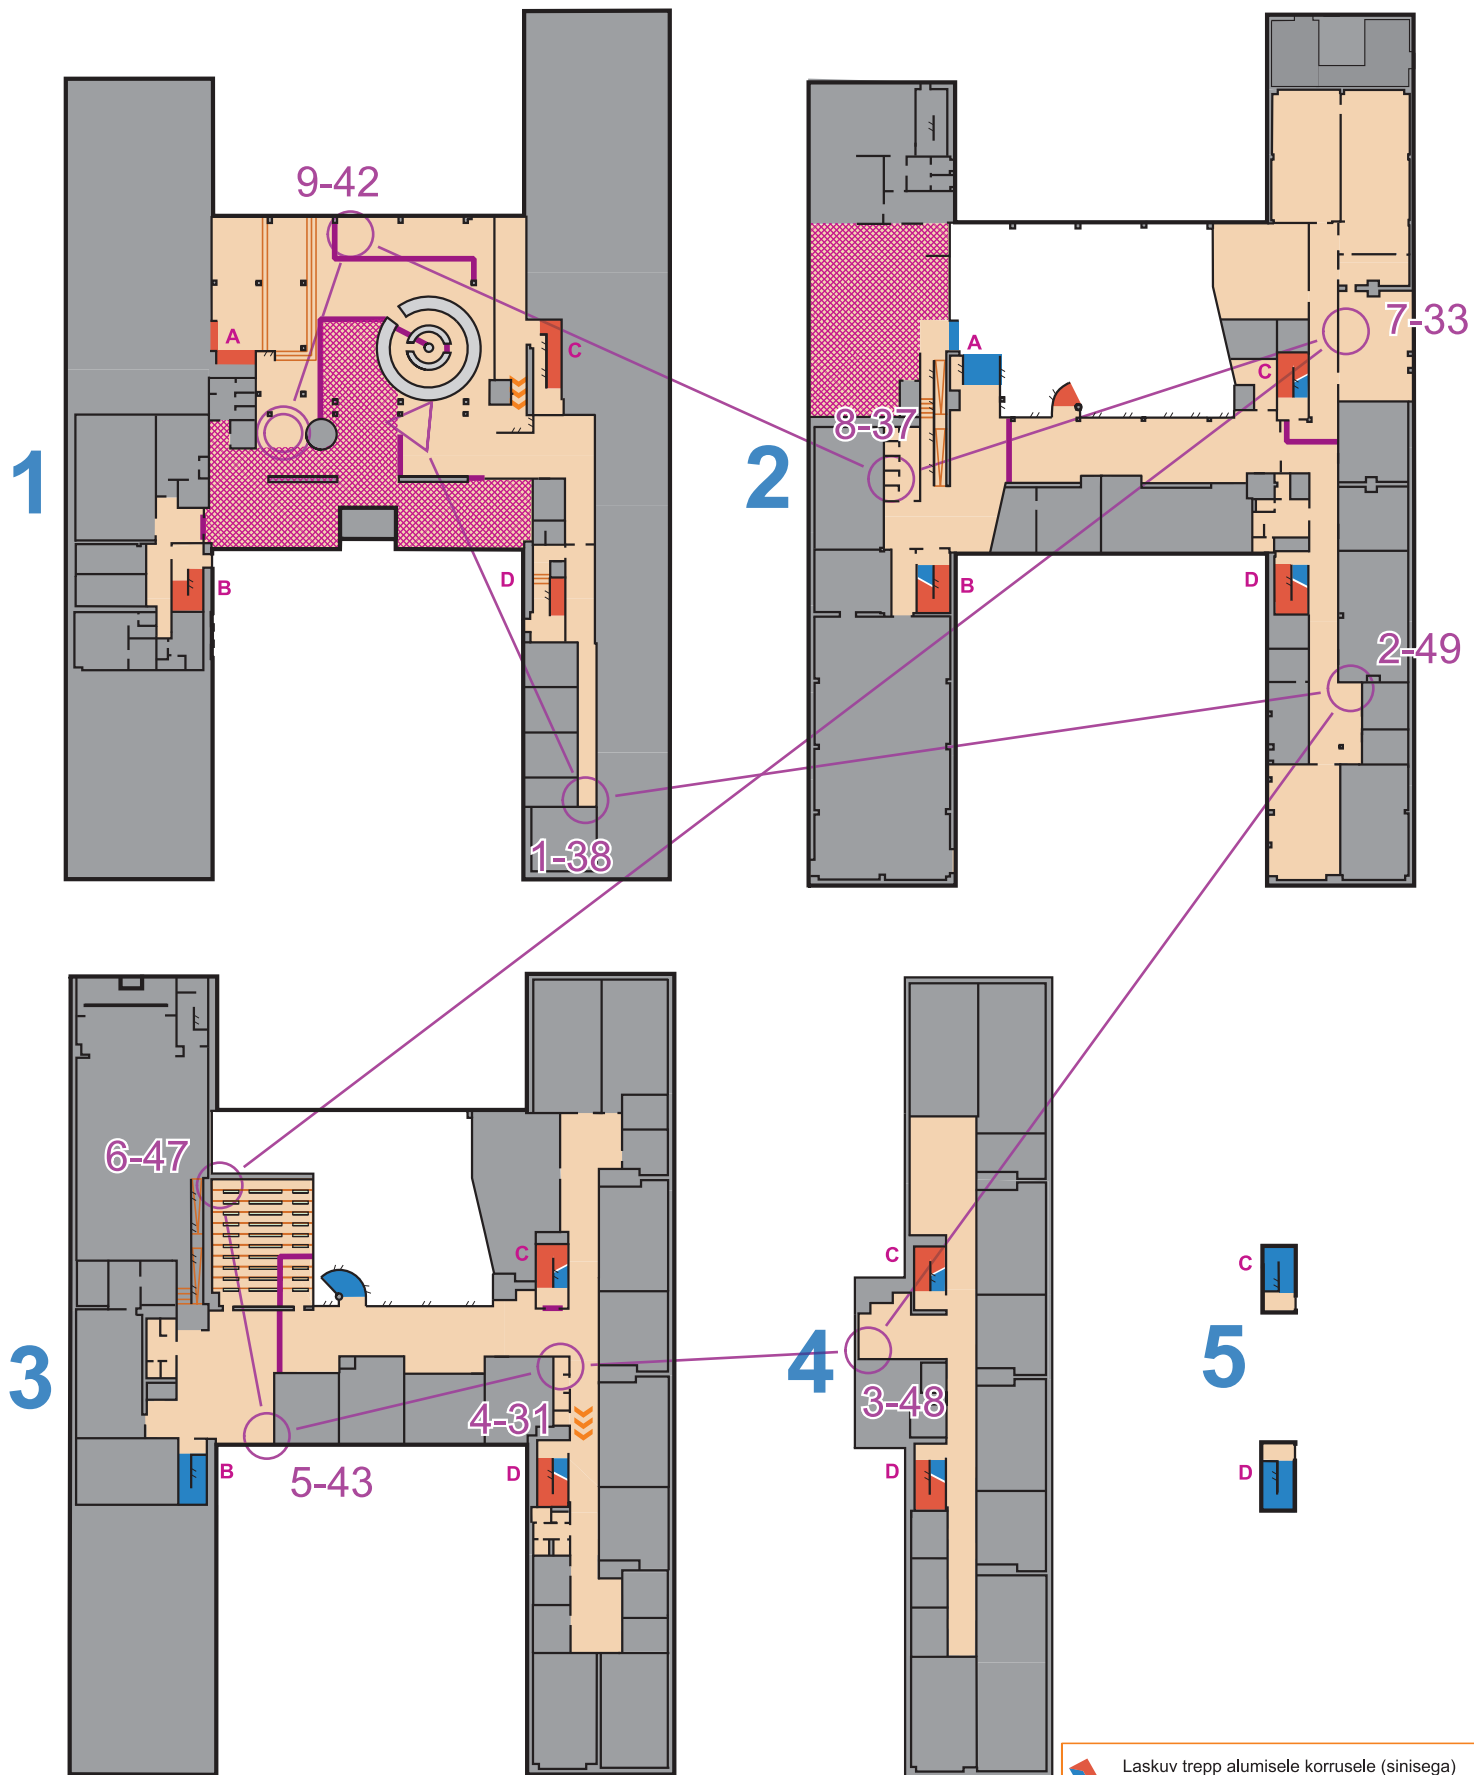

Kaardi välitöö ja joonis: Kaarel Hendrik Zernant, 2020
Alus: Tamme gümnaasiumi joonised

R5
VABA

-  Laskuv trepp alumisele korrusele (sinisega)
-  Tõusev trepp ülemisele korrusele (punasega)
-  Keeluala, keelatud siseneda
-  Lindiga takistus, keelatud ületada
-  Trepp samal korrusel, kaldtee samal korrusel