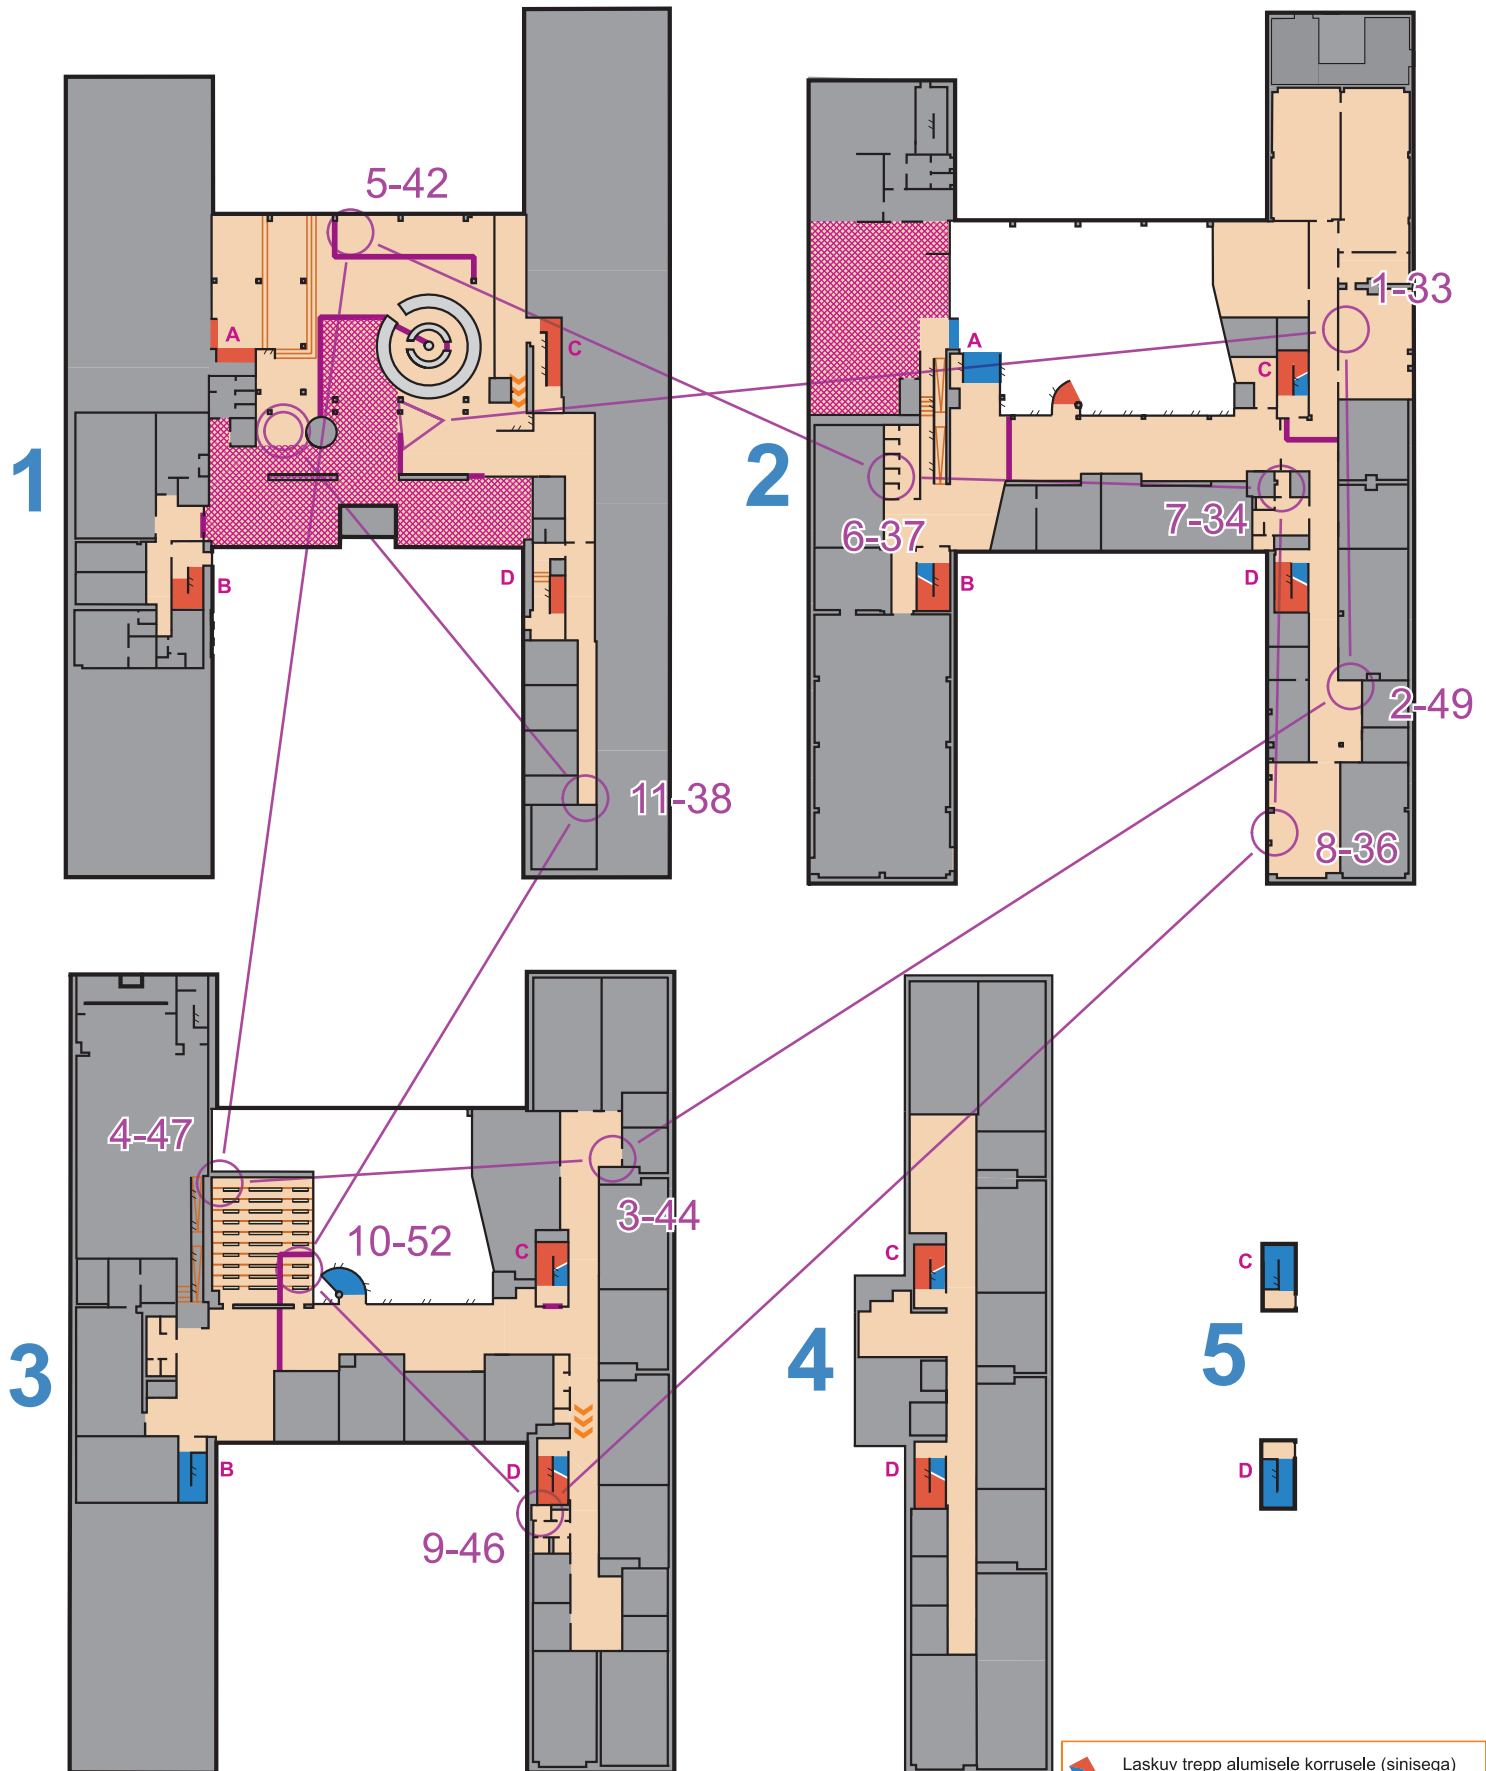

Kaardi välitöö ja joonis: Kaarel Hendrik Zernant, 2020
Alus: Tamme gümnaasiumi joonised

R4
M60; N60

-  Laskuv trepp alumisele korrusele (sinisega)
-  Tõusev trepp ülemisele korrusele (punasega)
-  Keeluala, keelatud siseneda
-  Lindiga takistus, keelatud ületada
-  Trepp samal korrusel, kaldtee samal korrusel