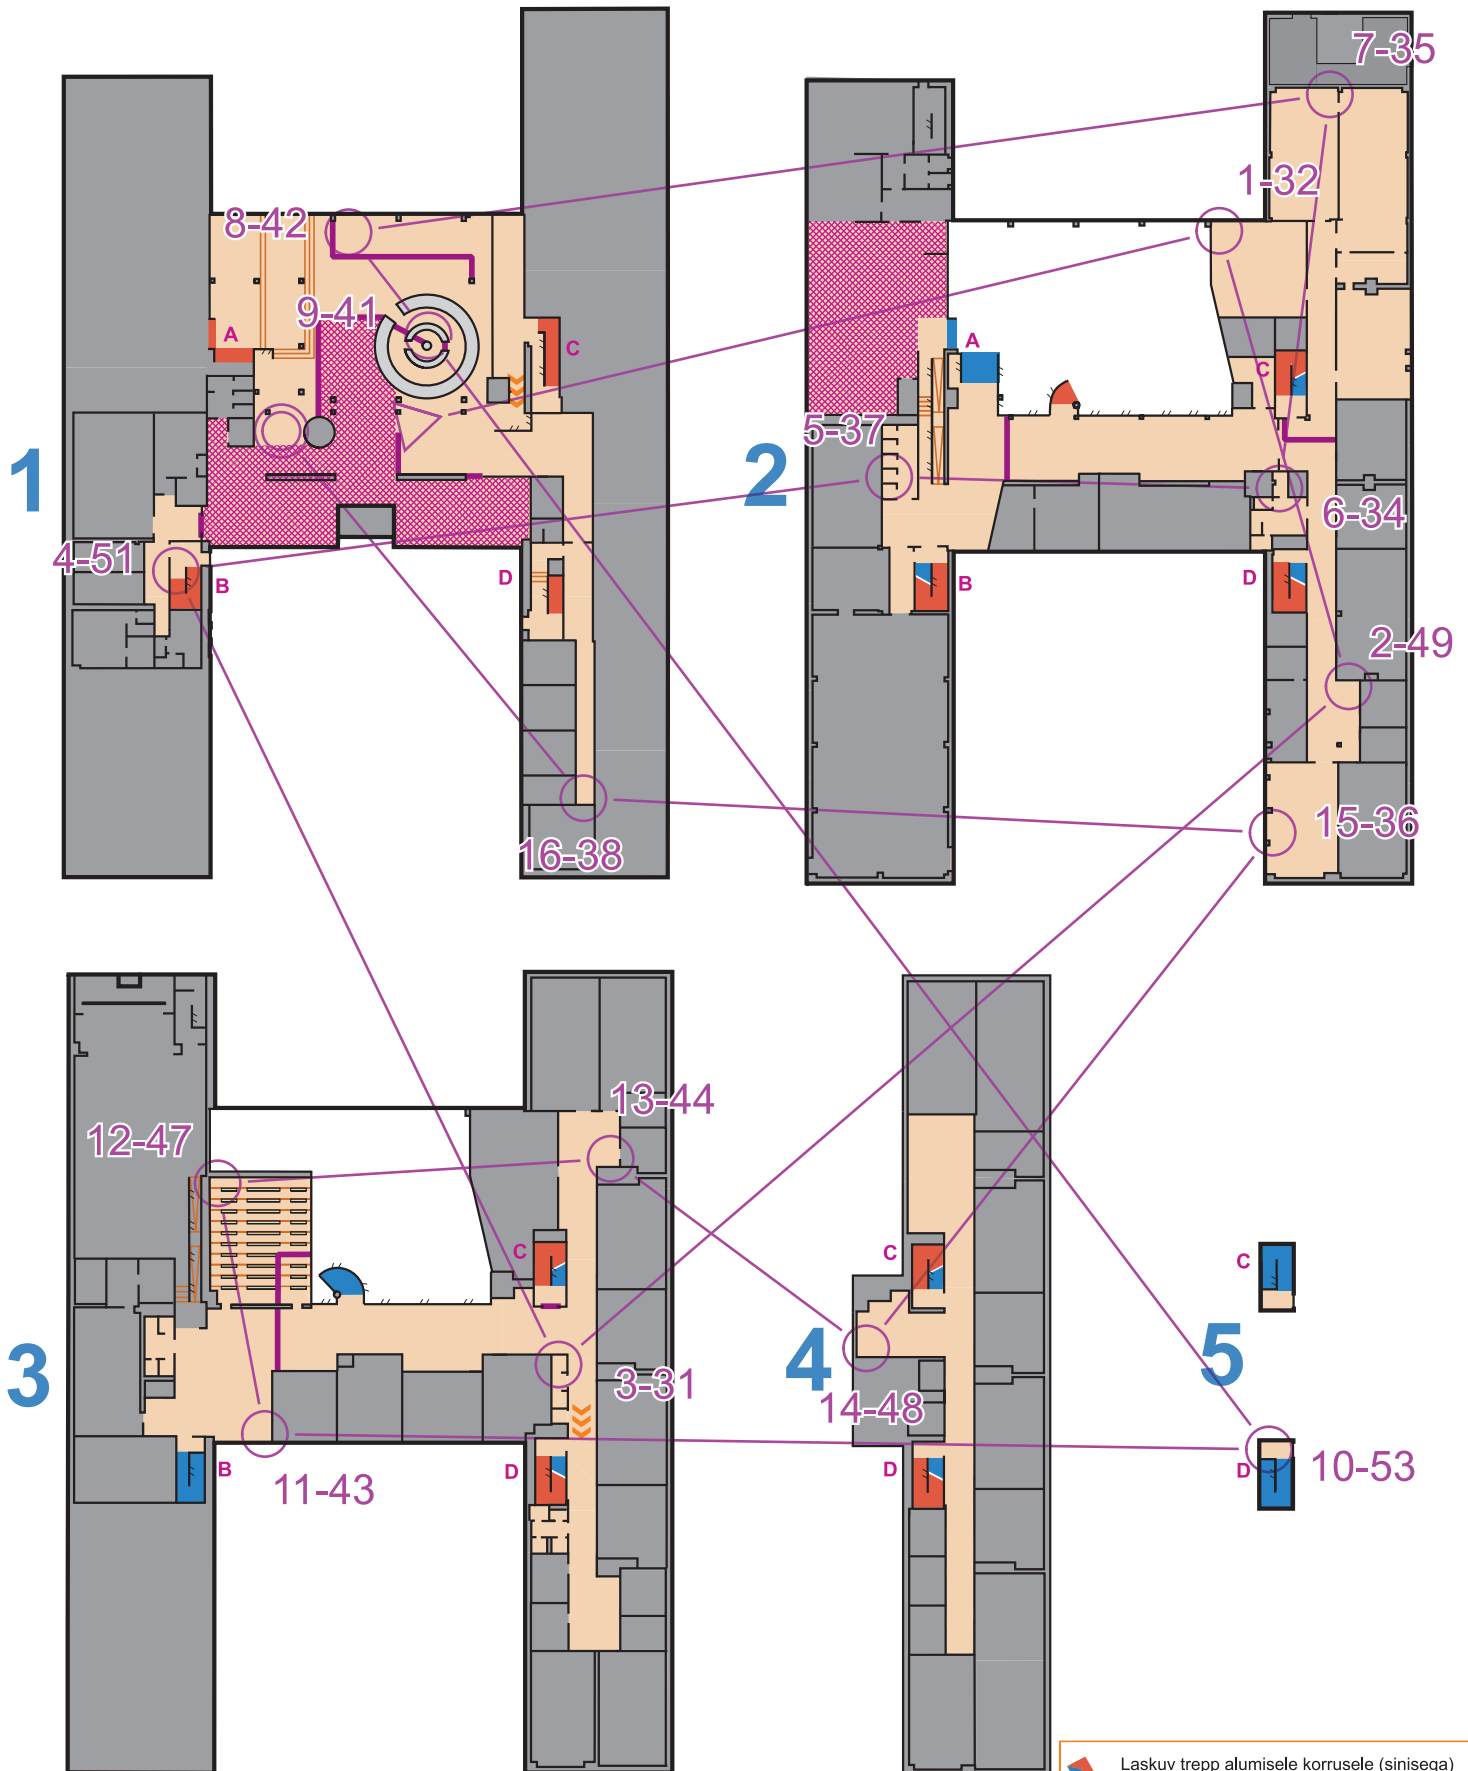

# TAMME GÜMNAASIUM

Siseorienteerumiskaart  
TARTU LINN

M=1:750

Tartu siseorienteerumissari 2026  
2. etapp, 6. märts

Kaardi välitöö ja joonis: Kaarel Hendrik Zernant, 2020  
Alus: Tamme gümnaasiumi joonised

R3

N18; N45; TTG õpilased

- Laskuv trepp alumisele korrusele (sinisega)  
Tõusev trepp ülemisele korrusele (punasega)
- Keeluala, keelatud siseneda
- Lindiga takistus, keelatud ületada
- Trepp samal korrusel, kaldtee samal korrusel