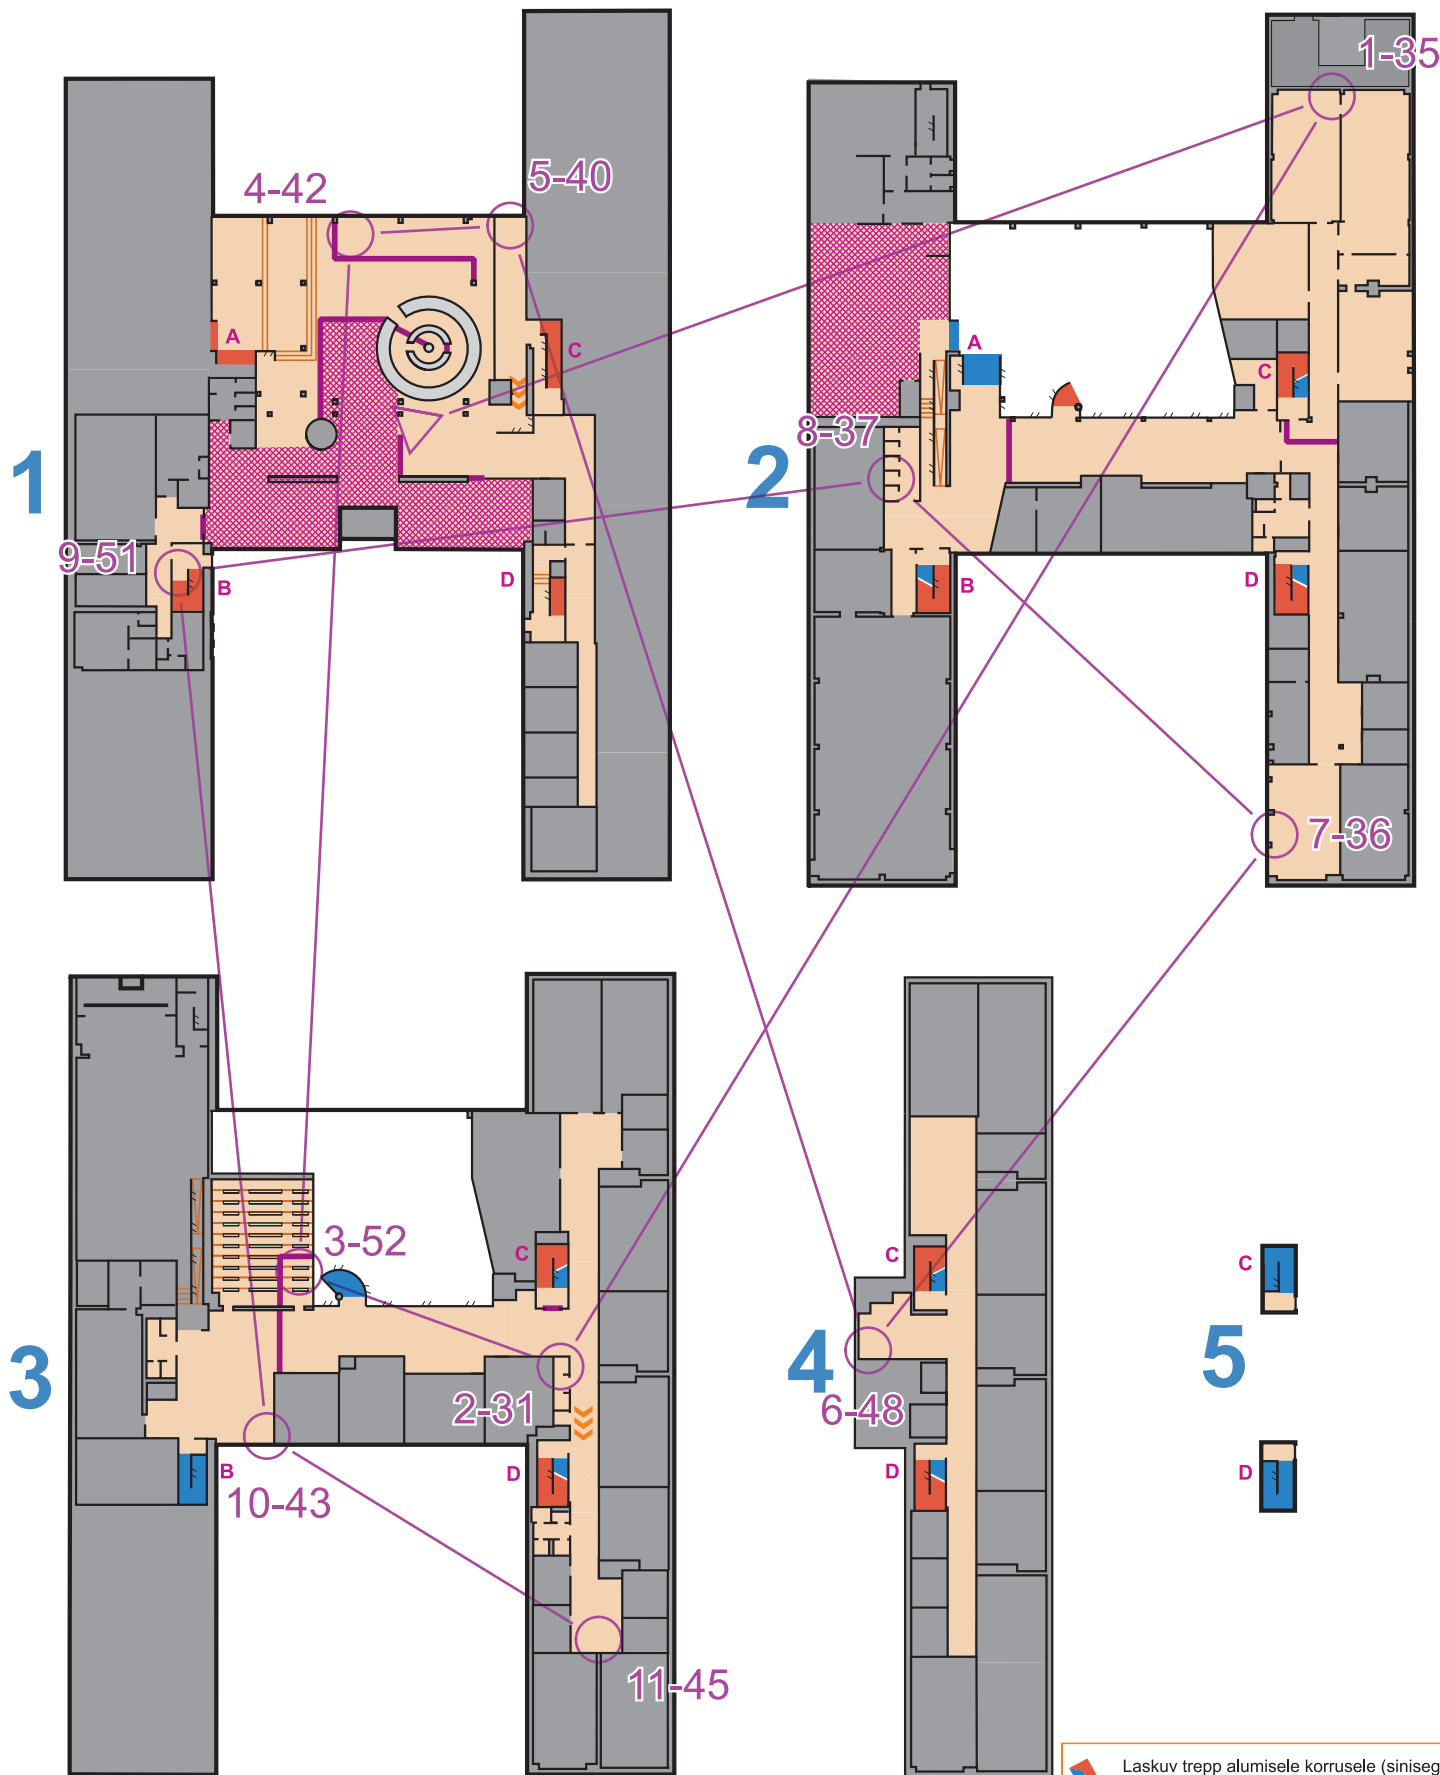

Kaardi välitöö ja joonis: Kaarel Hendrik Zernant, 2020  
Alus: Tamme gümnaasiumi joonised

R2

M18; M45 (1)

-  Laskuv trepp alumisele korrusele (sinisega)  
Tõusev trepp ülemisele korrusele (punasega)
-  Keeluala, keelatud siseneda
-  Lindiga takistus, keelatud ületada
-  Trepp samal korrusel, kaldtee samal korrusel

Kaardi välitöö ja joonis: Kaarel Hendrik Zernant, 2020  
Alus: Tamme gümnaasiumi joonised

R2

M18; M45 (2)

-  Laskuv trepp alumisele korrusele (sinisega)  
Tõusev trepp ülemisele korrusele (punasega)
-  Keeluala, keelatud siseneda
-  Lindiga takistus, keelatud ületada
-  Trepp samal korrusel, kaldtee samal korrusel