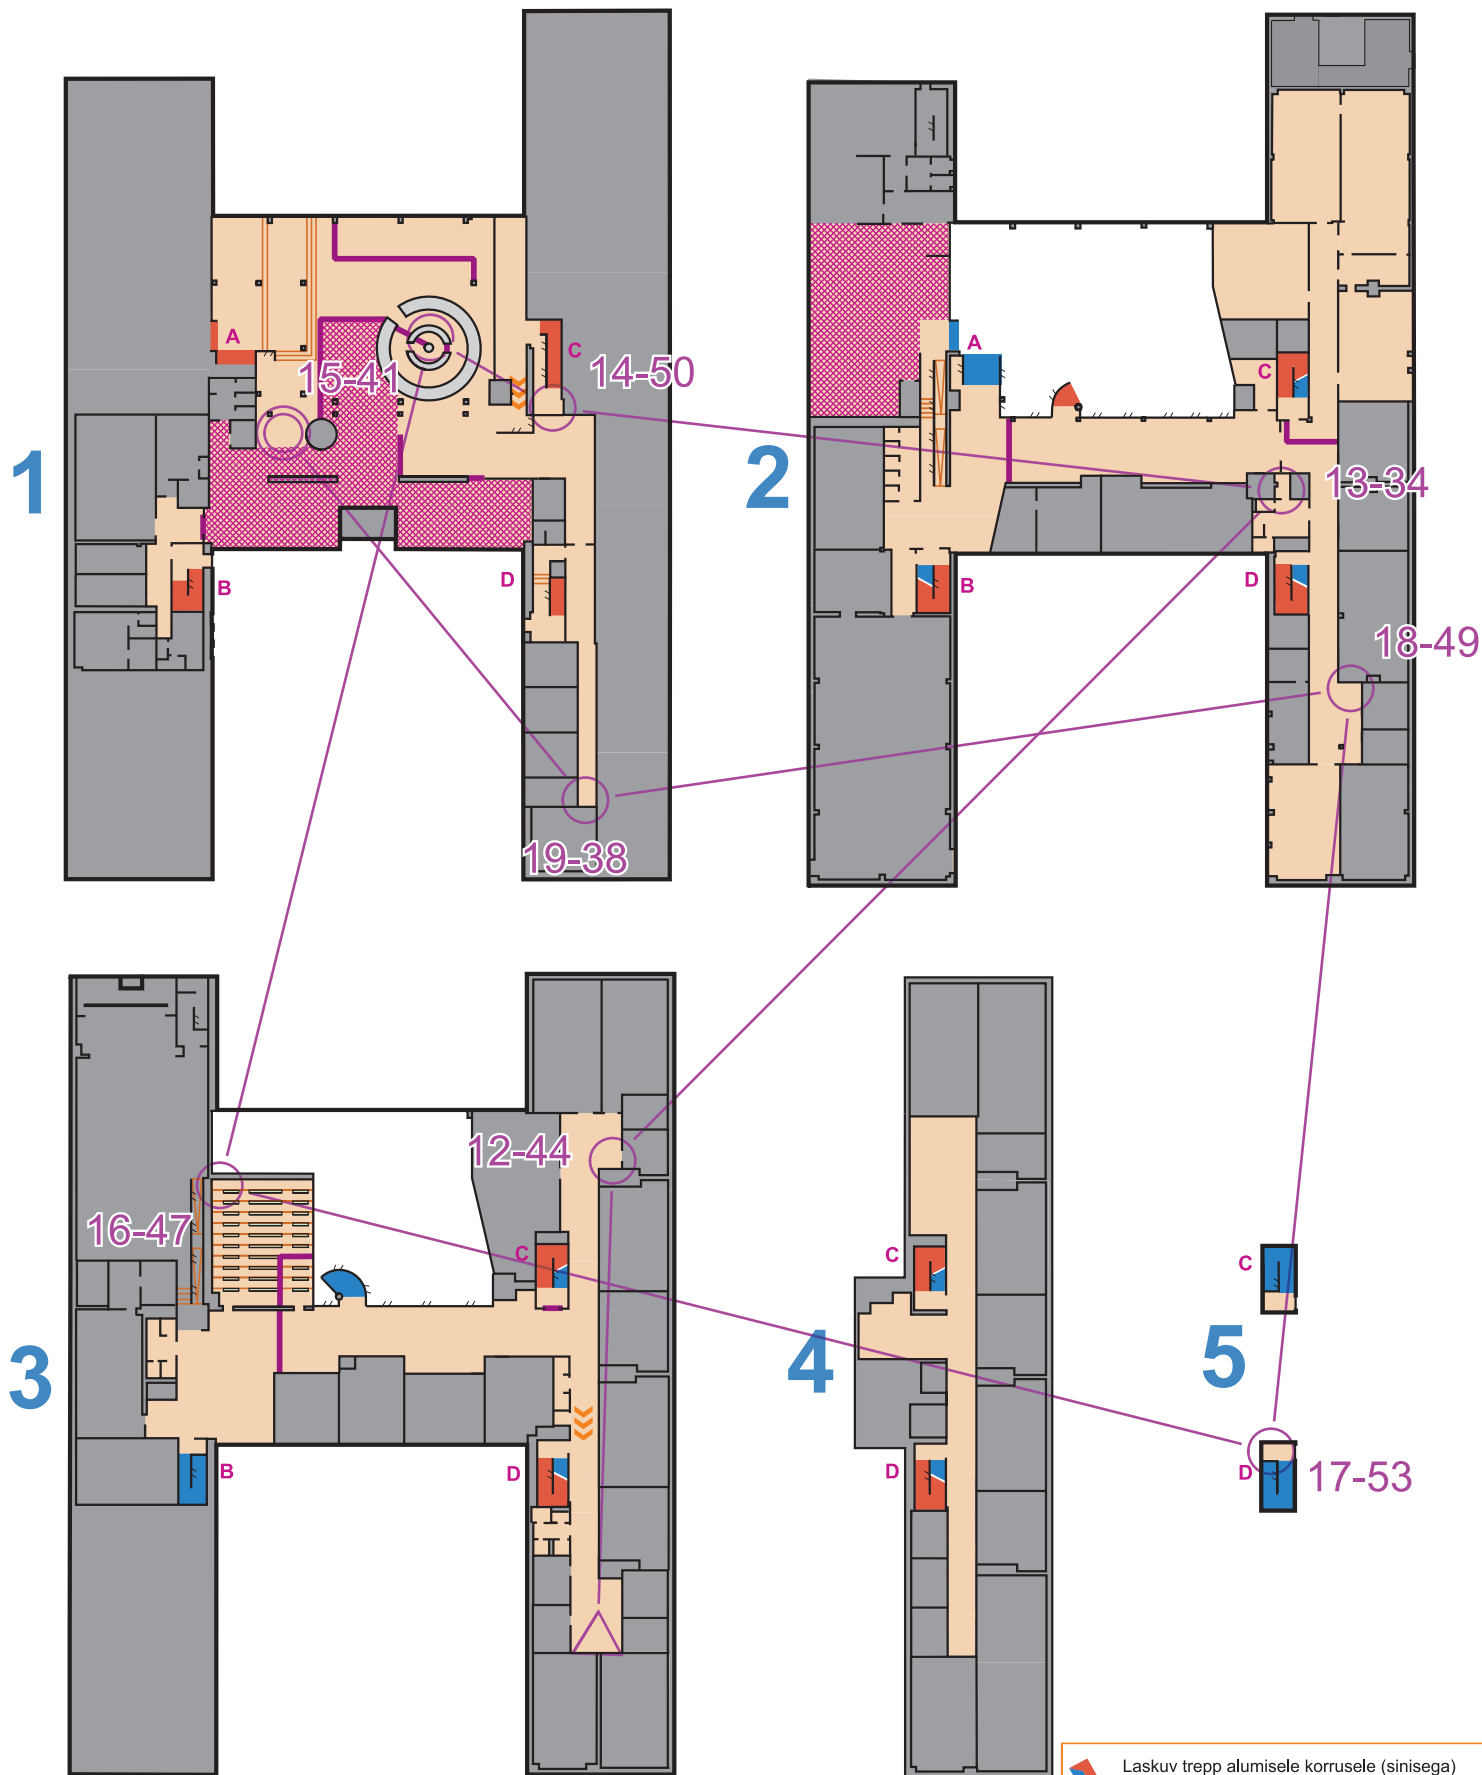

Kaardi välitöö ja joonis: Kaarel Hendrik Zernant, 2020  
Alus: Tamme gümnaasiumi joonised

R2

M18; M45 (1)

-  Laskuv trepp alumisele korrusele (sinisega)  
Tõusev trepp ülemisele korrusele (punasega)
-  Keeluala, keelatud siseneda
-  Lindiga takistus, keelatud ületada
-  Trepp samal korrusel, kaldtee samal korrusel

Kaardi välitöö ja joonis: Kaarel Hendrik Zernant, 2020  
Alus: Tamme gümnaasiumi joonised

R2

M18; M45 (2)

-  Laskuv trepp alumisele korrusele (sinisega)  
Tõusev trepp ülemisele korrusele (punasega)
-  Keeluala, keelatud siseneda
-  Lindiga takistus, keelatud ületada
-  Trepp samal korrusel, kaldtee samal korrusel