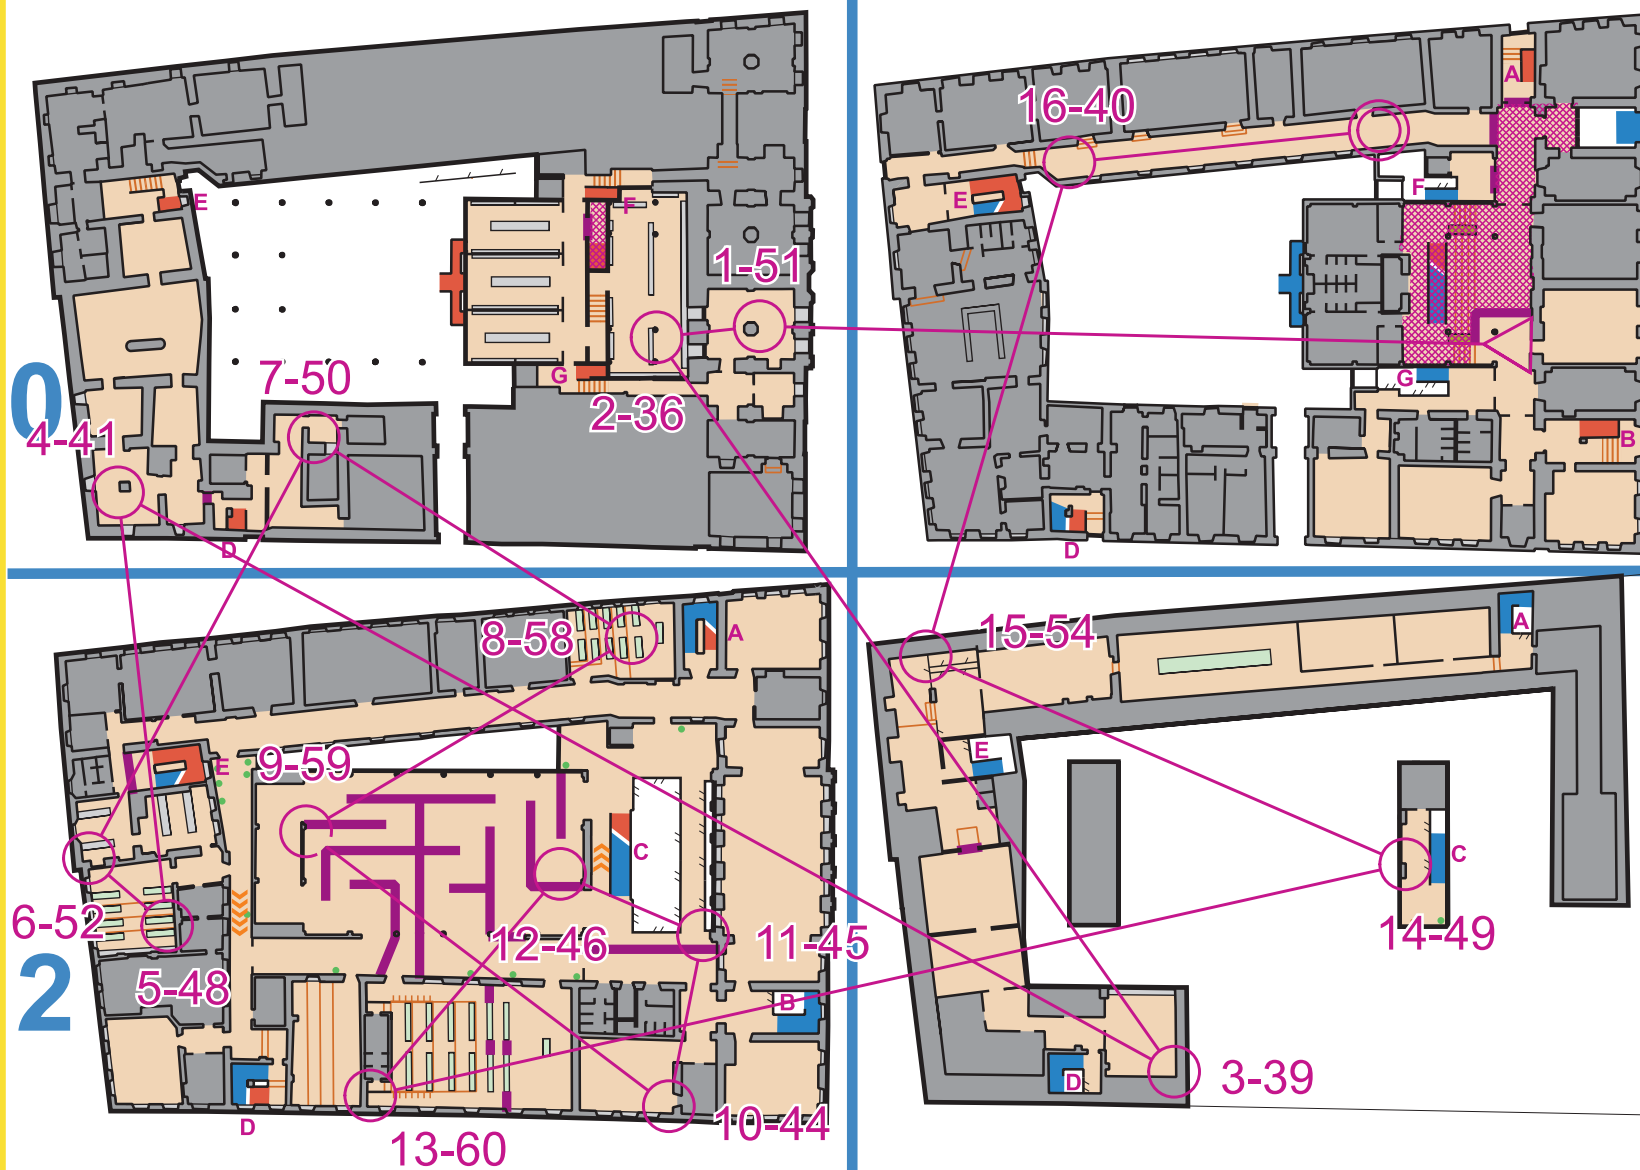

Hugo Treffneri gümnaasium

Tartu siseorienteerumissari 2026
3. etapp 12.03

-  Laskuv trepp alumisele korrusele (sinisega)
Tõusev trepp ülemisele korrusele (punasega)
-  Keeluala, keelatud siseneda
-  Lindiga takistus, keelatud ületada
-  Trepp samal korrusel, kaldtee samal korrusel
-  Ühesuunaline liikumine lubatud vaid noolega näidatud suunas

Mõõtkava 1:625

Kaart: Uku-Laur Tali 2011/2012
Uuendused 2026 (ISInOM mustand)

Rada 4 M60; N60

Meemeistrid