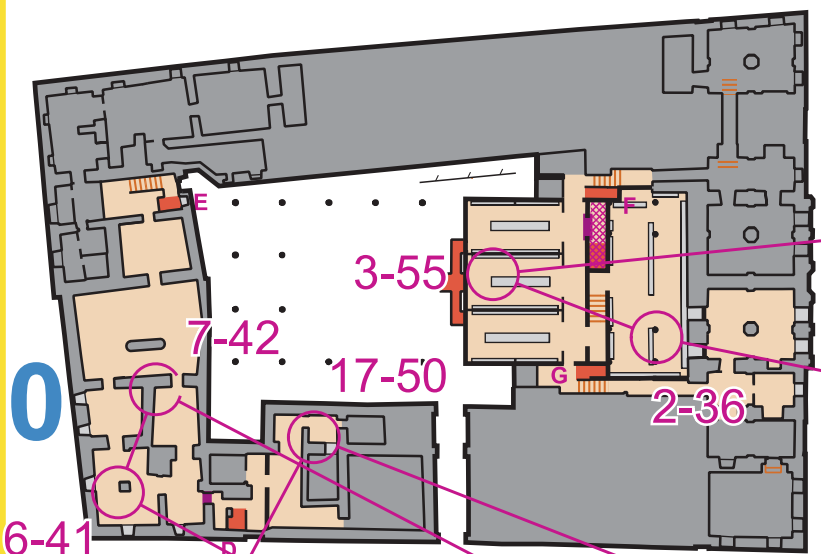

Hugo Treffneri gümnaasium

Tartu siseorienteerumissari 2026
3. etapp 12.03

-  Laskuv trepp alumisele korrusele (sinisega)
-  Tõusev trepp ülemisele korrusele (punasega)
-  Keeluala, keelatud siseneda
-  Lindiga takistus, keelatud ületada
-  Trepp samal korrusel, kaldtee samal korrusel
-  Ühesuunaline liikumine lubatud vaid noolega näidatud suunas

Mõõtkava 1:625

Kaart: Uku-Laur Tali 2011/2012
Uuendused 2026 (ISInOM mustand)

Rada 3 N18; N45; HTG õp

Meemeistrid

1

3