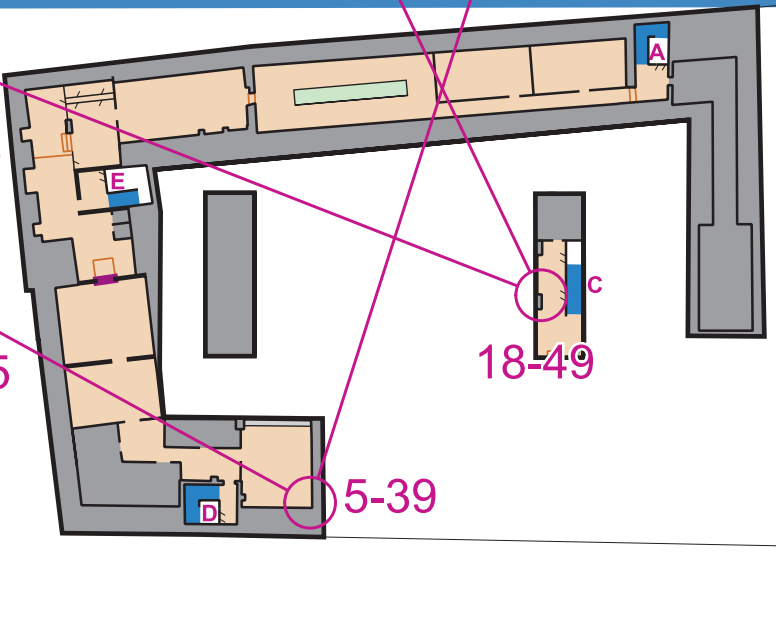

Hugo Treffneri gümnaasium

Tartu siseorienteerumissari 2026
3. etapp 12.03

-  Laskuv trepp alumisele korrusele (sinisega)
-  Tõusev trepp ülemisele korrusele (punasega)
-  Keeluala, keelatud siseneda
-  Lindiga takistus, keelatud ületada
-  Trepp samal korrusel, kaldtee samal korrusel
-  Ühesuunaline liikumine lubatud vaid noolega näidatud suunas

Mõõtkava 1:625

Kaart: Uku-Laur Tali 2011/2012
Uuendused 2026 (ISInOM mustand)

Rada 3 N18; N45; HTG õp

Meemeistrid

1

3