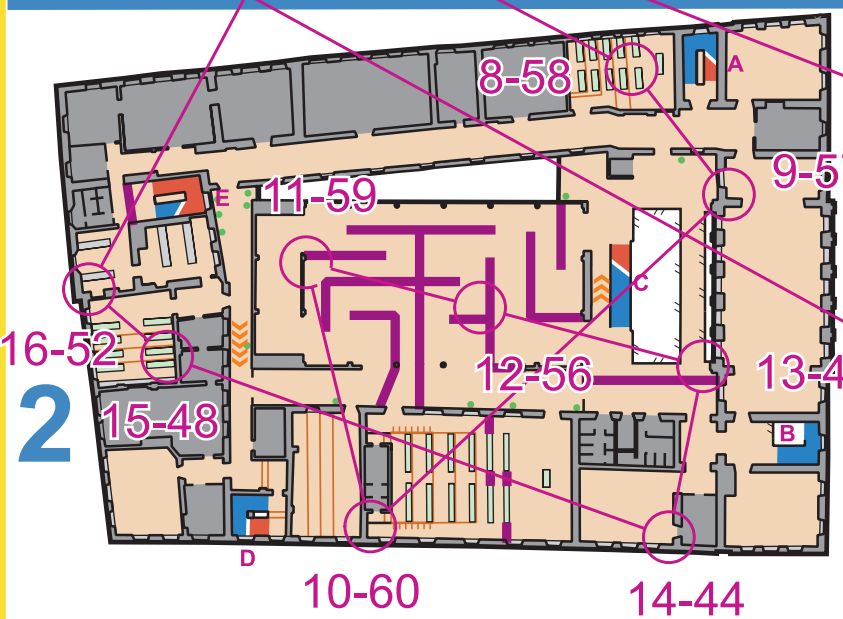

Hugo Treffneri gümnaasium

Tartu siseorienteerumissari 2026
3. etapp 12.03

-  Laskuv trepp alumisele korrusele (sinisega)
-  Tõusev trepp ülemisele korrusele (punasega)
-  Keeluala, keelatud siseneda
-  Lindiga takistus, keelatud ületada
-  Trepp samal korrusel, kaldtee samal korrusel
-  Ühesuunaline liikumine lubatud vaid noolega näidatud suunas

Mõõtkava 1:625

Kaart: Uku-Laur Tali 2011/2012
Uuendused 2026 (ISInOM mustand)

Rada 3 N18; N45; HTG õp

Meemeistrid

1

3