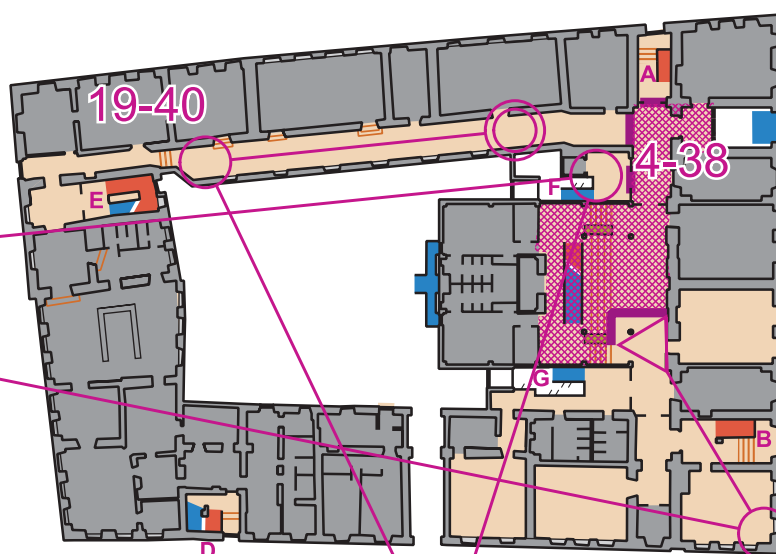

Hugo Treffneri gümnaasium

Tartu siseorienteerumissari 2026
3. etapp 12.03

-  Laskuv trepp alumisele korrusele (sinisega)
-  Tõusev trepp ülemisele korrusele (punasega)
-  Keeluala, keelatud siseneda
-  Lindiga takistus, keelatud ületada
-  Trepp samal korrusel, kaldtee samal korrusel
-  Ühesuunaline liikumine lubatud vaid noolega näidatud suunas

Mõõtkava 1:625

Kaart: Uku-Laur Tali 2011/2012
Uuendused 2026 (ISInOM mustand)

Rada 3 N18; N45; HTG õp

Meemeistrid

1

3