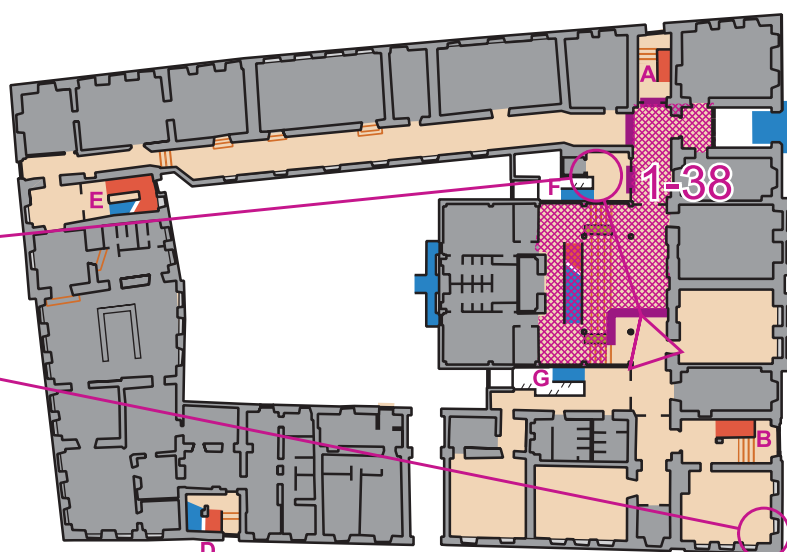

Hugo Treffneri gümnaasium

Tartu siseorienteerumissari 2026
3. etapp 12.03

Mõõtkava 1:625

Kaart: Uku-Laur Tali 2011/2012
Uuendused 2026 (ISInOM mustand)

-  Laskuv trepp alumisele korrusele (sinisega)
-  Tõusev trepp ülemisele korrusele (punasega)
-  Keeluala, keelatud siseneda
-  Lindiga takistus, keelatud ületada
-  Trepp samal korrusel, kaldtee samal korrusel
-  Ühesuunaline liikumine lubatud vaid noolega näidatud suunas

Rada 2 M18; M45 (1)

Hugo Treffneri gümnaasium

Tartu siseorienteerumissari 2026
3. etapp 12.03

Mõõtkava 1:625

Kaart: Uku-Laur Tali 2011/2012
Uuendused 2026 (ISInOM mustand)

-  Laskuv trepp alumisele korrusele (sinisega)
Tõusev trepp ülemisele korrusele (punasega)
-  Keeluala, keelatud siseneda
-  Lindiga takistus, keelatud ületada
-  Trepp samal korrusel, kaldtee samal korrusel
-  Ühesuunaline liikumine lubatud vaid noolega näidatud suunas