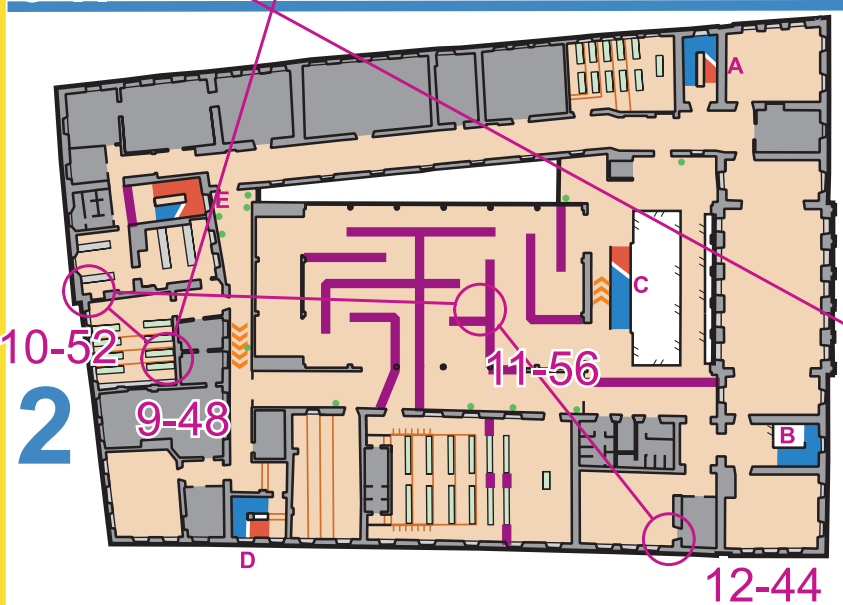

Hugo Treffneri gümnaasium

Tartu siseorienteerumissari 2026
3. etapp 12.03

Mõõtkava 1:625

Kaart: Uku-Laur Tali 2011/2012
Uuendused 2026 (ISInOM mustand)

-  Laskuv trepp alumisele korrusele (sinisega)
-  Tõusev trepp ülemisele korrusele (punasega)
-  Keeluala, keelatud siseneda
-  Lindiga takistus, keelatud ületada
-  Trepp samal korrusel, kaldtee samal korrusel
-  Ühesuunaline liikumine lubatud vaid noolega näidatud suunas

Rada 2 M18; M45 (1)

Hugo Treffneri gümnaasium

Tartu siseorienteerumissari 2026
3. etapp 12.03

Mõõtkava 1:625

Kaart: Uku-Laur Tali 2011/2012
Uuendused 2026 (ISInOM mustand)

-  Laskuv trepp alumisele korrusele (sinisega)
Tõusev trepp ülemisele korrusele (punasega)
-  Keeluala, keelatud siseneda
-  Lindiga takistus, keelatud ületada
-  Trepp samal korrusel, kaldtee samal korrusel
-  Ühesuunaline liikumine lubatud vaid noolega näidatud suunas