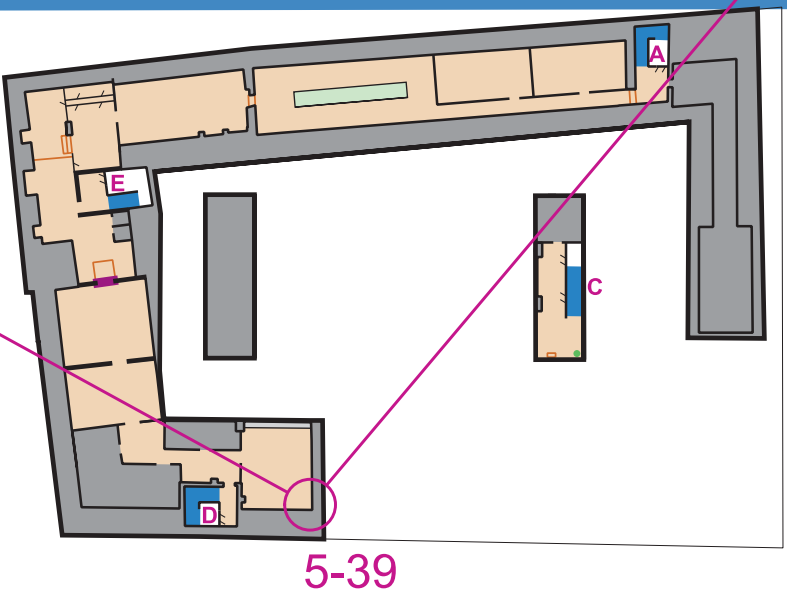

Hugo Treffneri gümnaasium

Tartu siseorienteerumissari 2026
3. etapp 12.03

Mõõtkava 1:625

Kaart: Uku-Laur Tali 2011/2012
Uuendused 2026 (ISInOM mustand)

-  Laskuv trepp alumisele korrusele (sinisega)
-  Tõusev trepp ülemisele korrusele (punasega)
-  Keeluala, keelatud siseneda
-  Lindiga takistus, keelatud ületada
-  Trepp samal korrusel, kaldtee samal korrusel
-  Ühesuunaline liikumine lubatud vaid noolega näidatud suunas

Rada 2 M18; M45 (1)

Hugo Treffneri gümnaasium

Tartu siseorienteerumissari 2026
3. etapp 12.03

Mõõtkava 1:625

Kaart: Uku-Laur Tali 2011/2012
Uuendused 2026 (ISInOM mustand)

-  Laskuv trepp alumisele korrusele (sinisega)
Tõusev trepp ülemisele korrusele (punasega)
-  Keeluala, keelatud siseneda
-  Lindiga takistus, keelatud ületada
-  Trepp samal korrusel, kaldtee samal korrusel
-  Ühesuunaline liikumine lubatud vaid noolega näidatud suunas