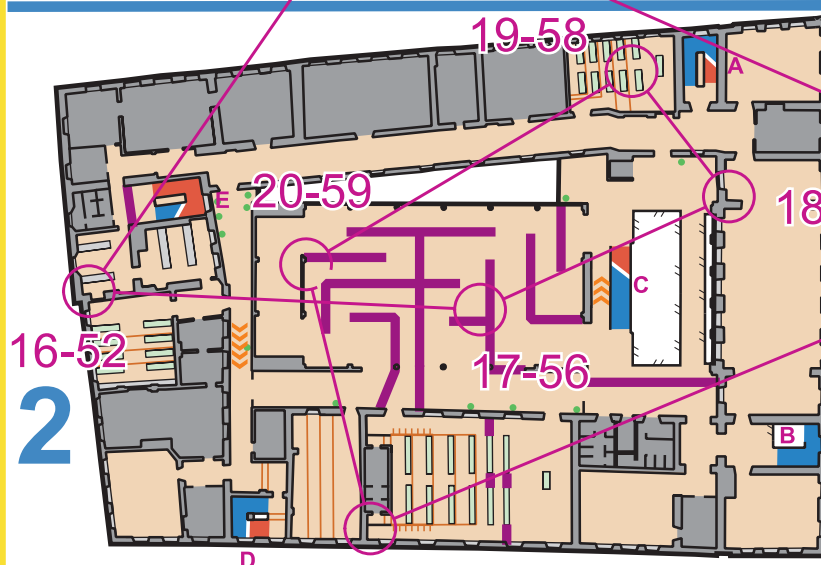

Hugo Treffneri gümnaasium

Tartu siseorienteerumissari 2026
3. etapp 12.03

-  Laskuv trepp alumisele korrusele (sinisega)
Tõusev trepp ülemisele korrusele (punasega)
-  Keeluala, keelatud siseneda
-  Lindiga takistus, keelatud ületada
-  Trepp samal korrusel, kaldtee samal korrusel
-  Ühesuunaline liikumine lubatud vaid noolega näidatud suunas

Mõõtkava 1:625

Kaart: Uku-Laur Tali 2011/2012
Uuendused 2026 (ISInOM mustand)

Rada 1 M21; N21 (1)

1

3

Hugo Treffneri gümnaasium

Tartu siseorienteerumissari 2026
3. etapp 12.03

-  Laskuv trepp alumisele korrusele (sinisega)
-  Tõusev trepp ülemisele korrusele (punasega)
-  Keeluala, keelatud siseneda
-  Lindiga takistus, keelatud ületada
-  Trepp samal korrusel, kaldtee samal korrusel
-  Ühesuunaline liikumine lubatud vaid noolega näidatud suunas

Mõõtkava 1:625

Kaart: Uku-Laur Tali 2011/2012
Uuendused 2026 (ISInOM mustand)

Rada 1 M21; N21 (2)

Meemeistrid