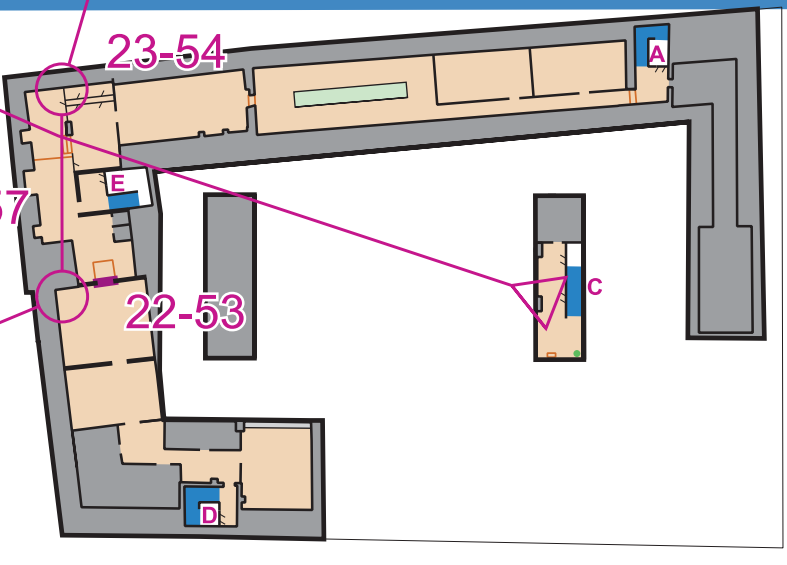

Hugo Treffneri gümnaasium

Tartu siseorienteerumissari 2026
3. etapp 12.03

-  Laskuv trepp alumisele korrusele (sinisega)
Tõusev trepp ülemisele korrusele (punasega)
-  Keeluala, keelatud siseneda
-  Lindiga takistus, keelatud ületada
-  Trepp samal korrusel, kaldtee samal korrusel
-  Ühesuunaline liikumine lubatud vaid noolega näidatud suunas

Mõõtkava 1:625

Kaart: Uku-Laur Tali 2011/2012
Uuendused 2026 (ISInOM mustand)

Rada 1 M21; N21 (1)

1

3

Hugo Treffneri gümnaasium

Tartu siseorienteerumissari 2026
3. etapp 12.03

-  Laskuv trepp alumisele korrusele (sinisega)
-  Tõusev trepp ülemisele korrusele (punasega)
-  Keeluala, keelatud siseneda
-  Lindiga takistus, keelatud ületada
-  Trepp samal korrusel, kaldtee samal korrusel
-  Ühesuunaline liikumine lubatud vaid noolega näidatud suunas

Mõõtkava 1:625

Kaart: Uku-Laur Tali 2011/2012
Uuendused 2026 (ISInOM mustand)

Rada 1 M21; N21 (2)

Meemeistrid