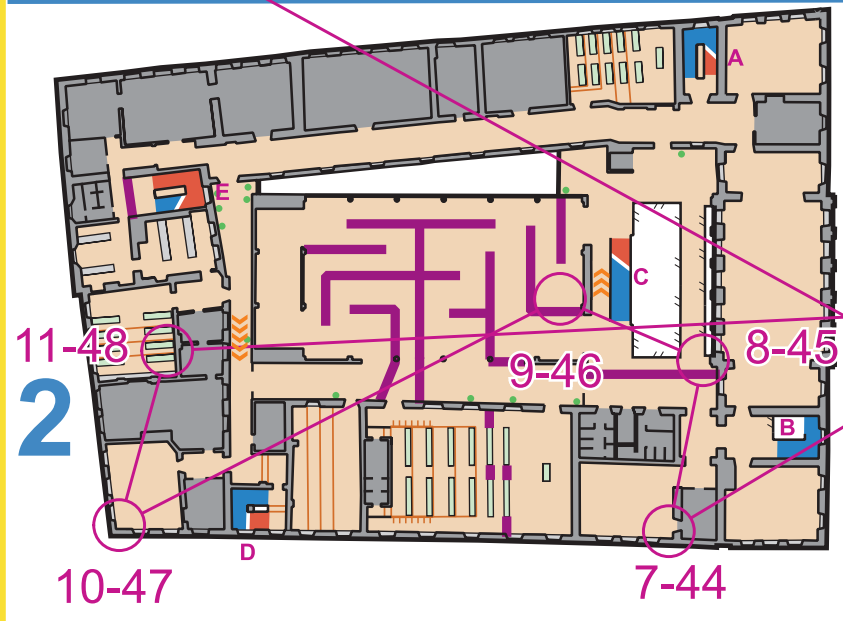

Hugo Treffneri gümnaasium

Tartu siseorienteerumissari 2026
3. etapp 12.03

-  Laskuv trepp alumisele korrusele (sinisega)
Tõusev trepp ülemisele korrusele (punasega)
-  Keeluala, keelatud siseneda
-  Lindiga takistus, keelatud ületada
-  Trepp samal korrusel, kaldtee samal korrusel
-  Ühesuunaline liikumine lubatud vaid noolega näidatud suunas

Mõõtkava 1:625

Kaart: Uku-Laur Tali 2011/2012
Uuendused 2026 (ISInOM mustand)

Rada 1 M21; N21 (1)

1

3

Hugo Treffneri gümnaasium

Tartu siseorienteerumissari 2026
3. etapp 12.03

-  Laskuv trepp alumisele korrusele (sinisega)
-  Tõusev trepp ülemisele korrusele (punasega)
-  Keeluala, keelatud siseneda
-  Lindiga takistus, keelatud ületada
-  Trepp samal korrusel, kaldtee samal korrusel
-  Ühesuunaline liikumine lubatud vaid noolega näidatud suunas

Mõõtkava 1:625

Kaart: Uku-Laur Tali 2011/2012
Uuendused 2026 (ISInOM mustand)

Rada 1 M21; N21 (2)

Meemeistrid