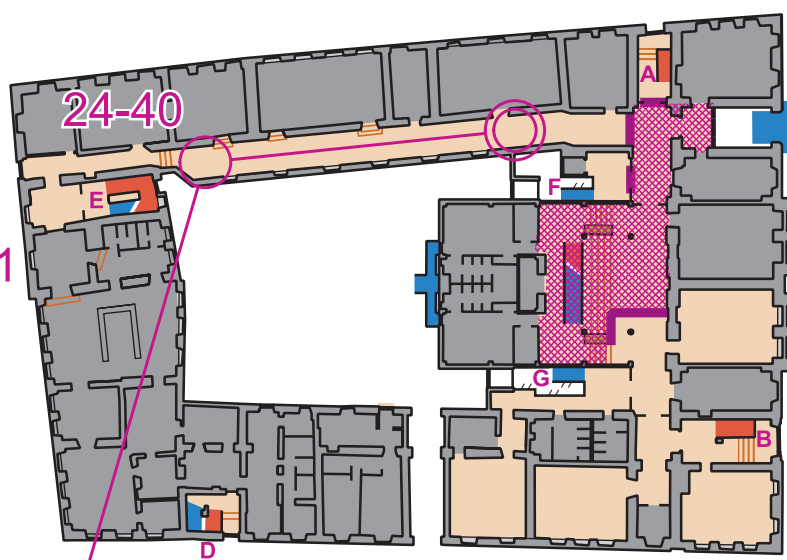

Hugo Treffneri gümnaasium

Tartu siseorienteerumissari 2026
3. etapp 12.03

-  Laskuv trepp alumisele korrusele (sinisega)
Tõusev trepp ülemisele korrusele (punasega)
-  Keeluala, keelatud siseneda
-  Lindiga takistus, keelatud ületada
-  Trepp samal korrusel, kaldtee samal korrusel
-  Ühesuunaline liikumine lubatud vaid noolega näidatud suunas

Mõõtkava 1:625

Kaart: Uku-Laur Tali 2011/2012
Uuendused 2026 (ISInOM mustand)

Rada 1 M21; N21 (1)

1

3

Hugo Treffneri gümnaasium

Tartu siseorienteerumissari 2026
3. etapp 12.03

-  Laskuv trepp alumisele korrusele (sinisega)
-  Tõusev trepp ülemisele korrusele (punasega)
-  Keeluala, keelatud siseneda
-  Lindiga takistus, keelatud ületada
-  Trepp samal korrusel, kaldtee samal korrusel
-  Ühesuunaline liikumine lubatud vaid noolega näidatud suunas

Mõõtkava 1:625

Kaart: Uku-Laur Tali 2011/2012
Uuendused 2026 (ISInOM mustand)

Rada 1 M21; N21 (2)

Meemeistrid