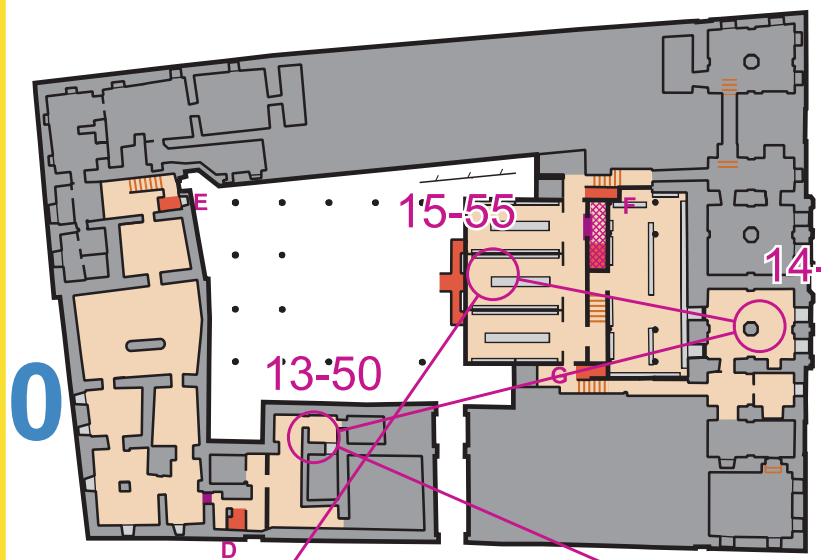

Hugo Treffneri gümnaasium

Tartu siseorienteerumissari 2026
3. etapp 12.03

-  Laskuv trepp alumisele korrusele (sinisega)
Tõusev trepp ülemisele korrusele (punasega)
-  Keeluala, keelatud siseneda
-  Lindiga takistus, keelatud ületada
-  Trepp samal korrusel, kaldtee samal korrusel
-  Ühesuunaline liikumine lubatud vaid noolega näidatud suunas

Mõõtkava 1:625

Kaart: Uku-Laur Tali 2011/2012
Uuendused 2026 (ISInOM mustand)

Rada 1 M21; N21 (1)

1

3

Hugo Treffneri gümnaasium

Tartu siseorienteerumissari 2026
3. etapp 12.03

-  Laskuv trepp alumisele korrusele (sinisega)
-  Tõusev trepp ülemisele korrusele (punasega)
-  Keeluala, keelatud siseneda
-  Lindiga takistus, keelatud ületada
-  Trepp samal korrusel, kaldtee samal korrusel
-  Ühesuunaline liikumine lubatud vaid noolega näidatud suunas

Mõõtkava 1:625

Kaart: Uku-Laur Tali 2011/2012
Uuendused 2026 (ISInOM mustand)

Rada 1 M21; N21 (2)

Meemeistrid