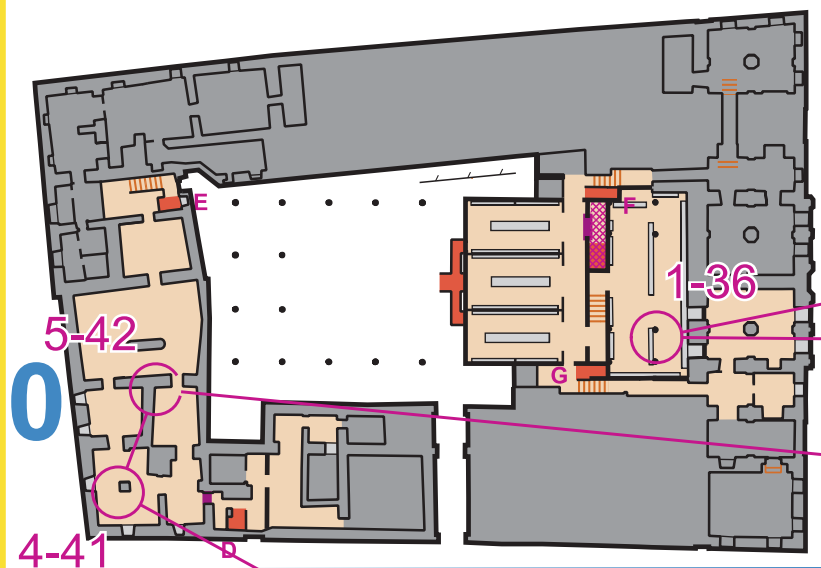

Hugo Treffneri gümnaasium

Tartu siseorienteerumissari 2026
3. etapp 12.03

-  Laskuv trepp alumisele korrusele (sinisega)
Tõusev trepp ülemisele korrusele (punasega)
-  Keeluala, keelatud siseneda
-  Lindiga takistus, keelatud ületada
-  Trepp samal korrusel, kaldtee samal korrusel
-  Ühesuunaline liikumine lubatud vaid noolega näidatud suunas

Mõõtkava 1:625

Kaart: Uku-Laur Tali 2011/2012
Uuendused 2026 (ISInOM mustand)

Rada 1 M21; N21 (1)

1

3

Hugo Treffneri gümnaasium

Tartu siseorienteerumissari 2026
3. etapp 12.03

-  Laskuv trepp alumisele korrusele (sinisega)
-  Tõusev trepp ülemisele korrusele (punasega)
-  Keeluala, keelatud siseneda
-  Lindiga takistus, keelatud ületada
-  Trepp samal korrusel, kaldtee samal korrusel
-  Ühesuunaline liikumine lubatud vaid noolega näidatud suunas

Mõõtkava 1:625

Kaart: Uku-Laur Tali 2011/2012
Uuendused 2026 (ISInOM mustand)

Rada 1 M21; N21 (2)

Meemeistrid