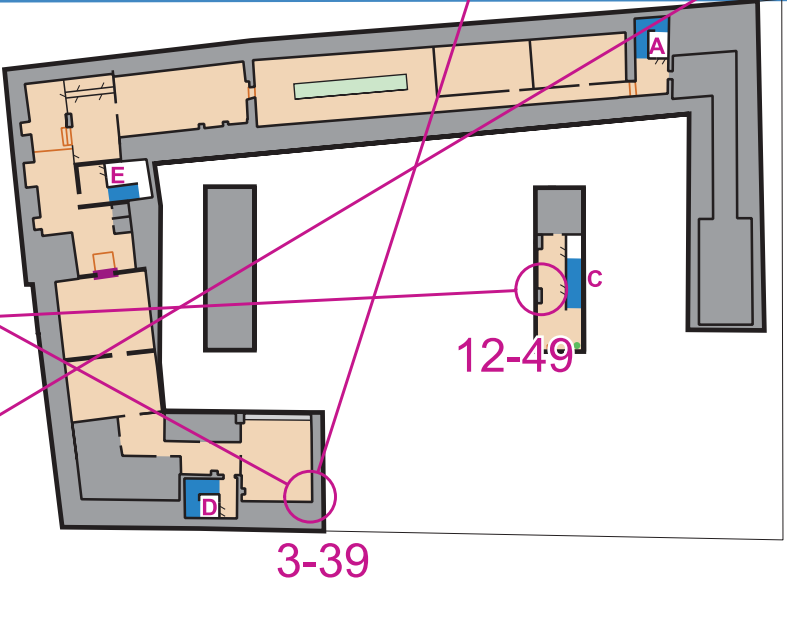

Hugo Treffneri gümnaasium

Tartu siseorienteerumissari 2026
3. etapp 12.03

-  Laskuv trepp alumisele korrusele (sinisega)
Tõusev trepp ülemisele korrusele (punasega)
-  Keeluala, keelatud siseneda
-  Lindiga takistus, keelatud ületada
-  Trepp samal korrusel, kaldtee samal korrusel
-  Ühesuunaline liikumine lubatud vaid noolega näidatud suunas

Mõõtkava 1:625

Kaart: Uku-Laur Tali 2011/2012
Uuendused 2026 (ISInOM mustand)

Rada 1 M21; N21 (1)

1

3

Hugo Treffneri gümnaasium

Tartu siseorienteerumissari 2026
3. etapp 12.03

-  Laskuv trepp alumisele korrusele (sinisega)
-  Tõusev trepp ülemisele korrusele (punasega)
-  Keeluala, keelatud siseneda
-  Lindiga takistus, keelatud ületada
-  Trepp samal korrusel, kaldtee samal korrusel
-  Ühesuunaline liikumine lubatud vaid noolega näidatud suunas