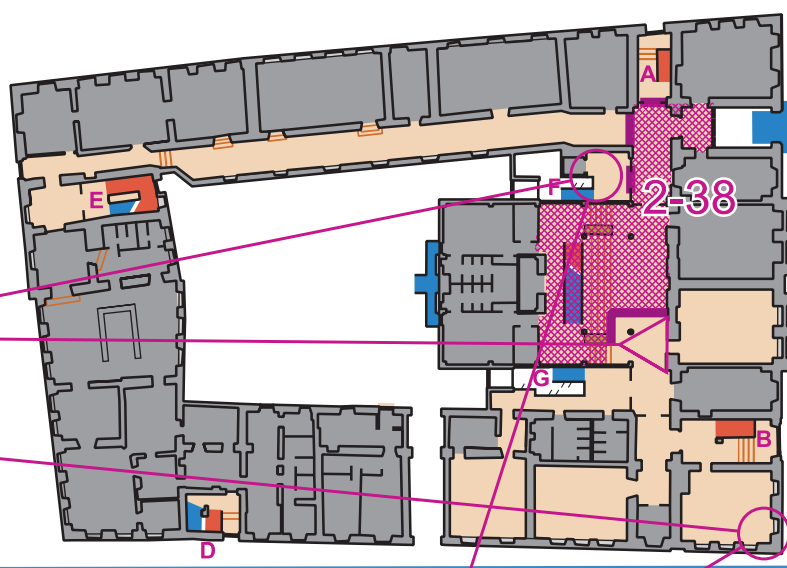

Hugo Treffneri gümnaasium

Tartu siseorienteerumissari 2026
3. etapp 12.03

-  Laskuv trepp alumisele korrusele (sinisega)
Tõusev trepp ülemisele korrusele (punasega)
-  Keeluala, keelatud siseneda
-  Lindiga takistus, keelatud ületada
-  Trepp samal korrusel, kaldtee samal korrusel
-  Ühesuunaline liikumine lubatud vaid noolega näidatud suunas

Mõõtkava 1:625

Kaart: Uku-Laur Tali 2011/2012
Uuendused 2026 (ISInOM mustand)

Rada 1 M21; N21 (1)

1

3

Hugo Treffneri gümnaasium

Tartu siseorienteerumissari 2026
3. etapp 12.03

-  Laskuv trepp alumisele korrusele (sinisega)
-  Tõusev trepp ülemisele korrusele (punasega)
-  Keeluala, keelatud siseneda
-  Lindiga takistus, keelatud ületada
-  Trepp samal korrusel, kaldtee samal korrusel
-  Ühesuunaline liikumine lubatud vaid noolega näidatud suunas

Mõõtkava 1:625

Kaart: Uku-Laur Tali 2011/2012
Uuendused 2026 (ISInOM mustand)

Rada 1 M21; N21 (2)

Meemeistrid