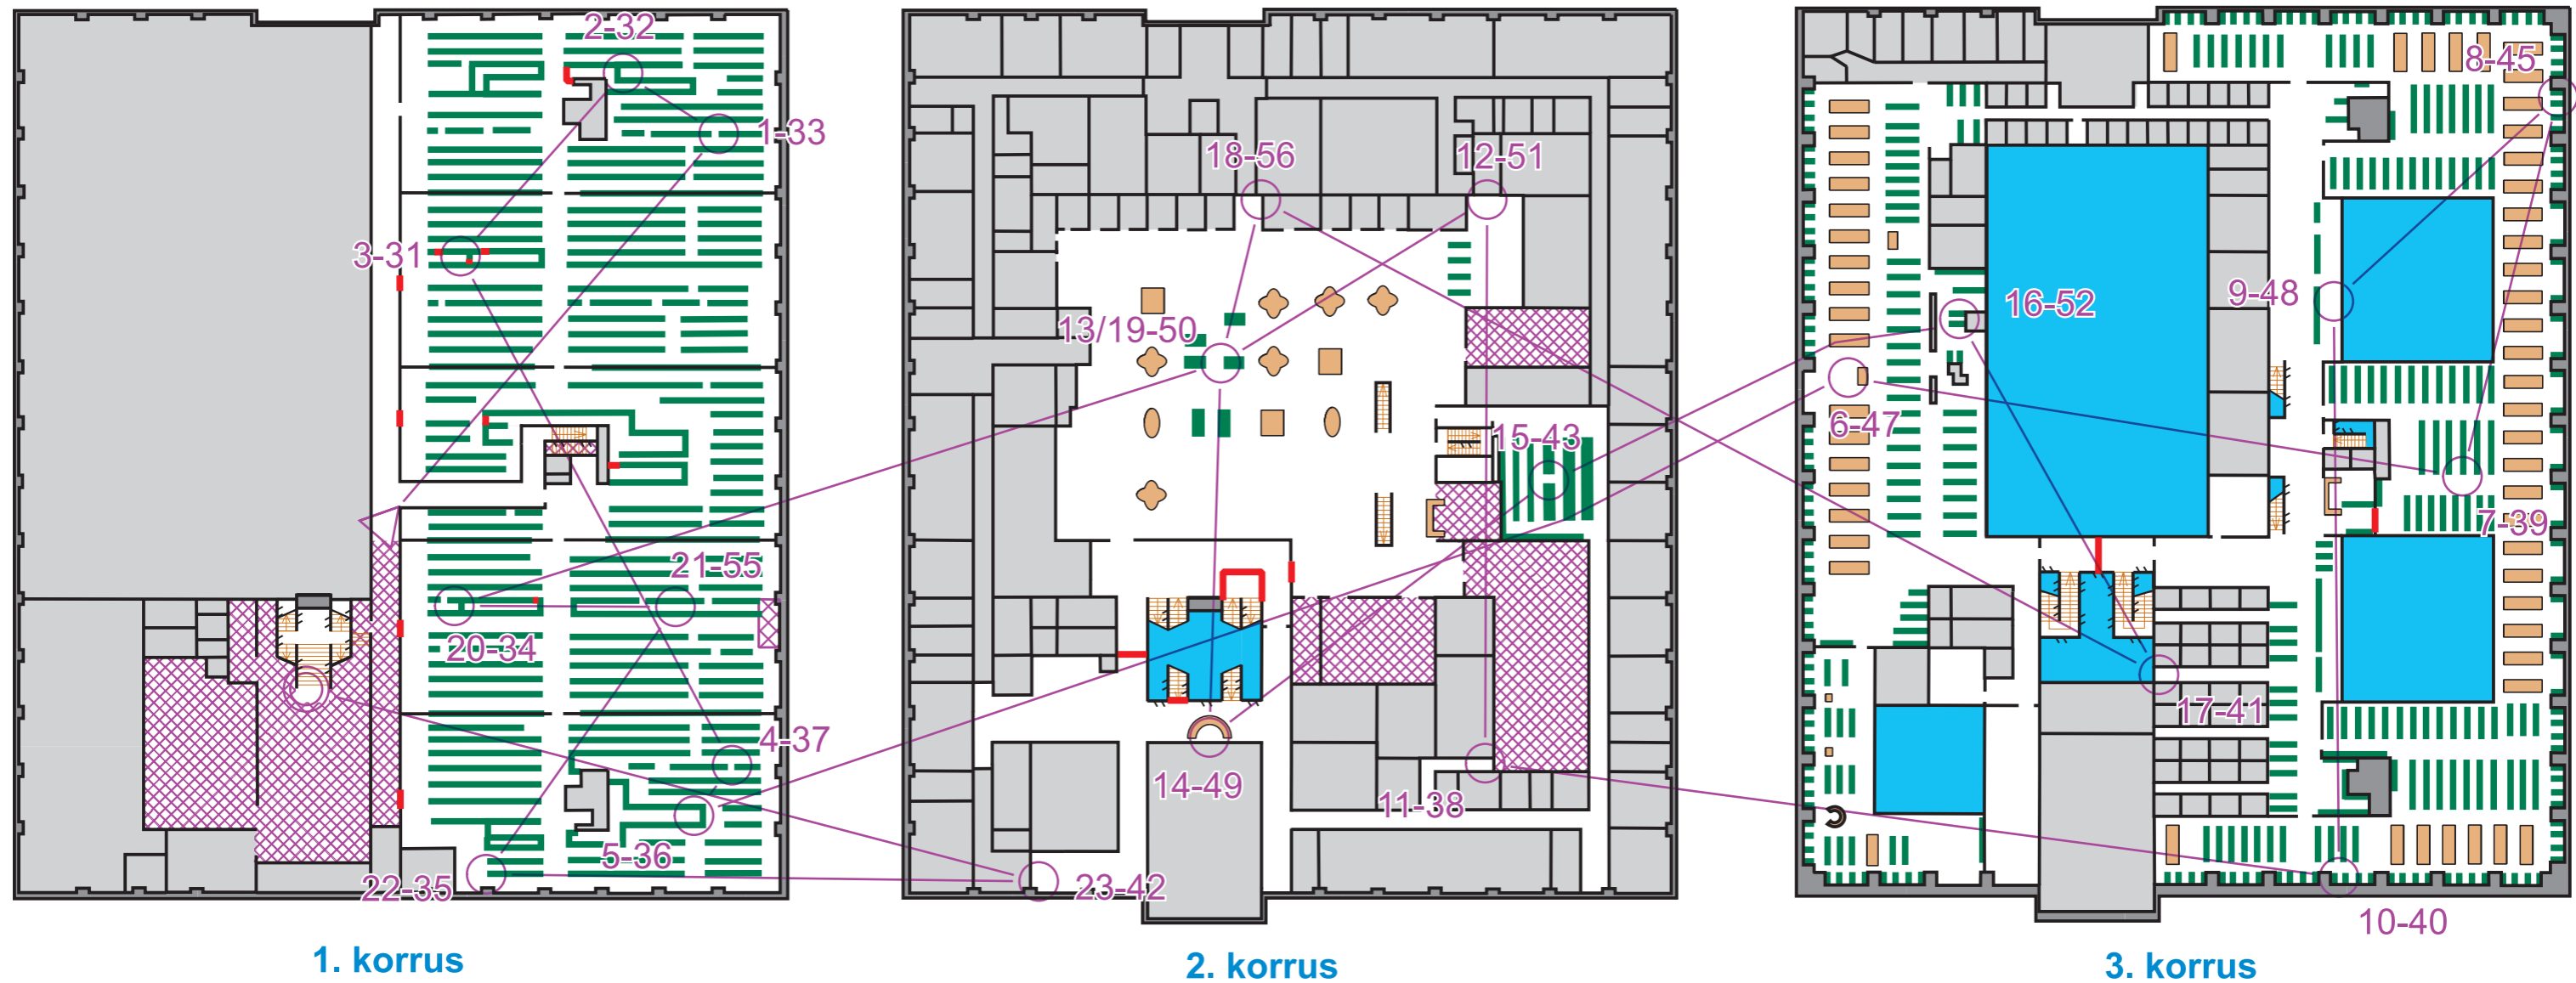

Tartu Ülikooli raamatukogu

Siseorienteerumiskaart
TARTU LINN

M=1:680

Live tulemused:
okilves.ee/paevakud/online

Rada 2
M18
N21
M45

202300?	Eesti Orienteerumislit
Orienteerumisklubi ilves	
Välitöö ja joonis: Kaarel Hendrik Zernant	
2022-2023	
Alus: TÜ raamatukogu joonised	