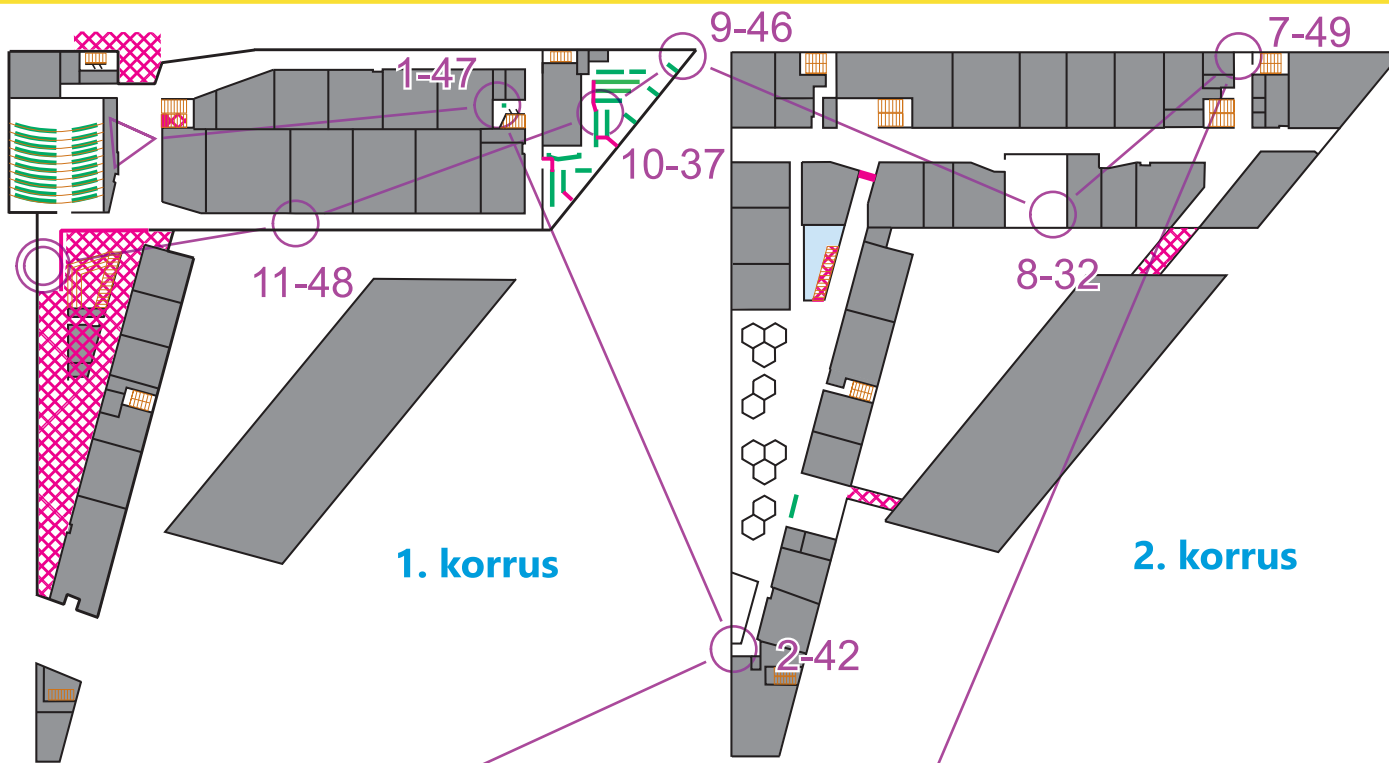

Delta keskus

Siseorienteerumiskaart
TARTU LINN

M=1:1350

VABA

Live tulemused:
okilves.ee/paevakud/online

2023012	Eesti Orienteerumislit
Orienteerumisklubi Ilves	
Välitöö ja joonis: Kaarel Hendrik Zernant	
2021-2023	
Parandused: Indrek Karja, 2023	
Alus: Delta õppehoone joonised	