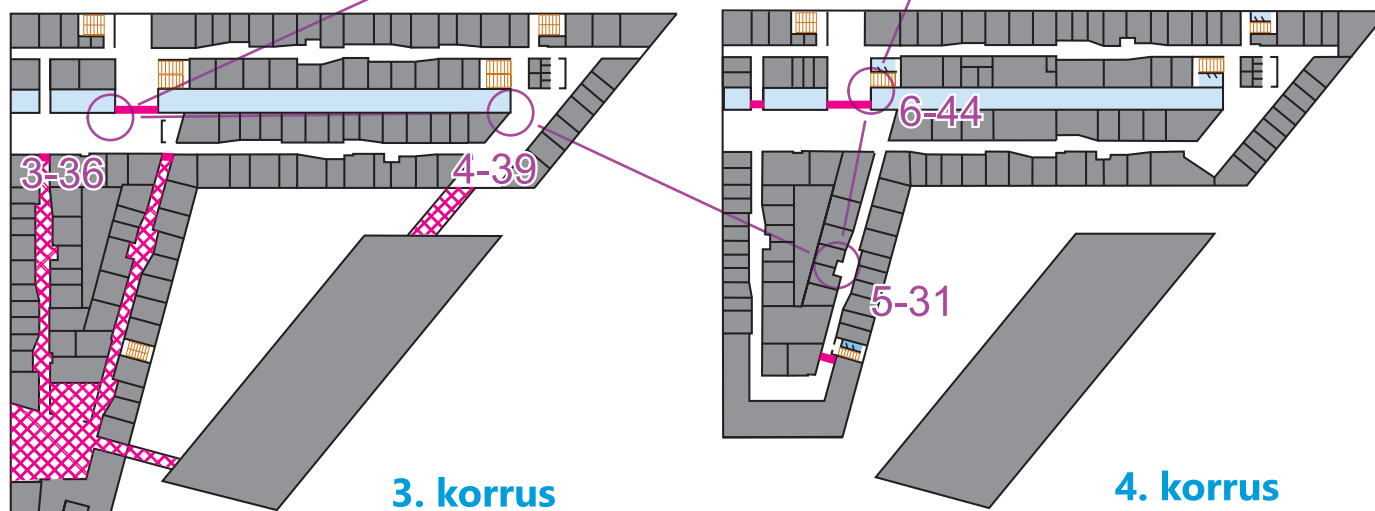

Delta keskus

Siseorienteerumiskaart
TARTU LINN

M=1:1350

VABA

Live tulemused:
okilves.ee/paevakud/online

2023012	Eesti Orienteerumislit
Orienteerumisklubi Ilves	
Välitöö ja joonis: Kaarel Hendrik Zernant	
2021-2023	
Parandused: Indrek Karja, 2023	
Alus: Delta õppehoone joonised	