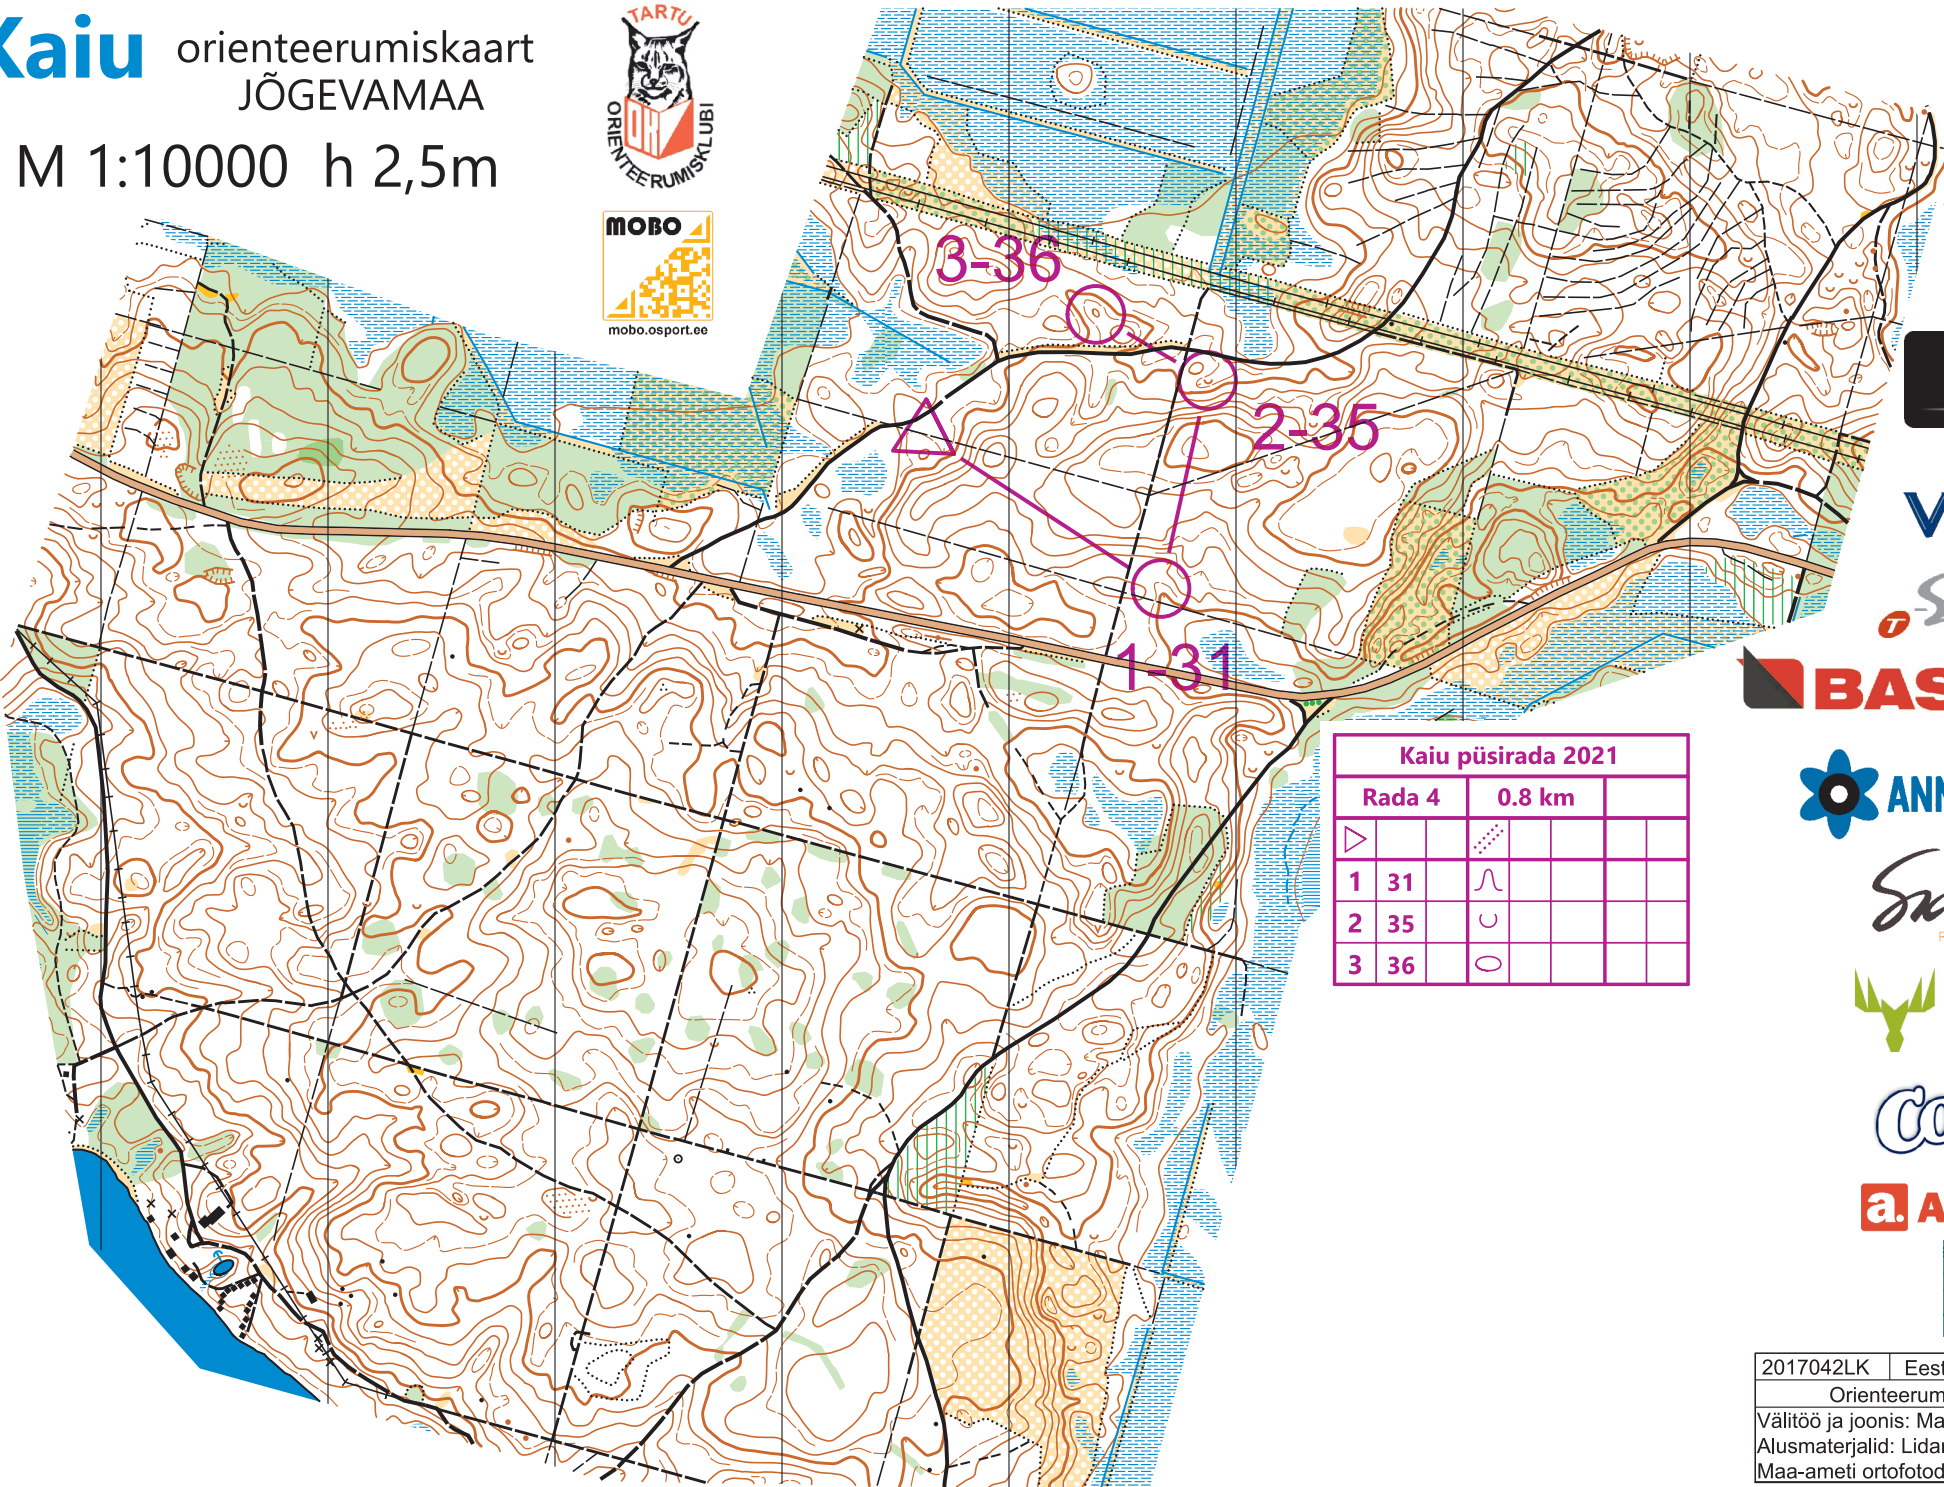

Kaiu

orienteerumiskaart
JÕGEVAMAA
M 1:10000 h 2,5m

Kaiu püsirada 2021		
Rada 4	0.8 km	
△	∩	
1 31	∩	
2 35	○	
3 36	○	

2017042LK | Eesti Orienteerumislit
Orienteerumisklubi Ilves
Välitöö ja joonis: Madis Oras, suvi 2017
Alusmaterjalid: Lidar kõrgusandmed,
Maa-ameti ortofotod.