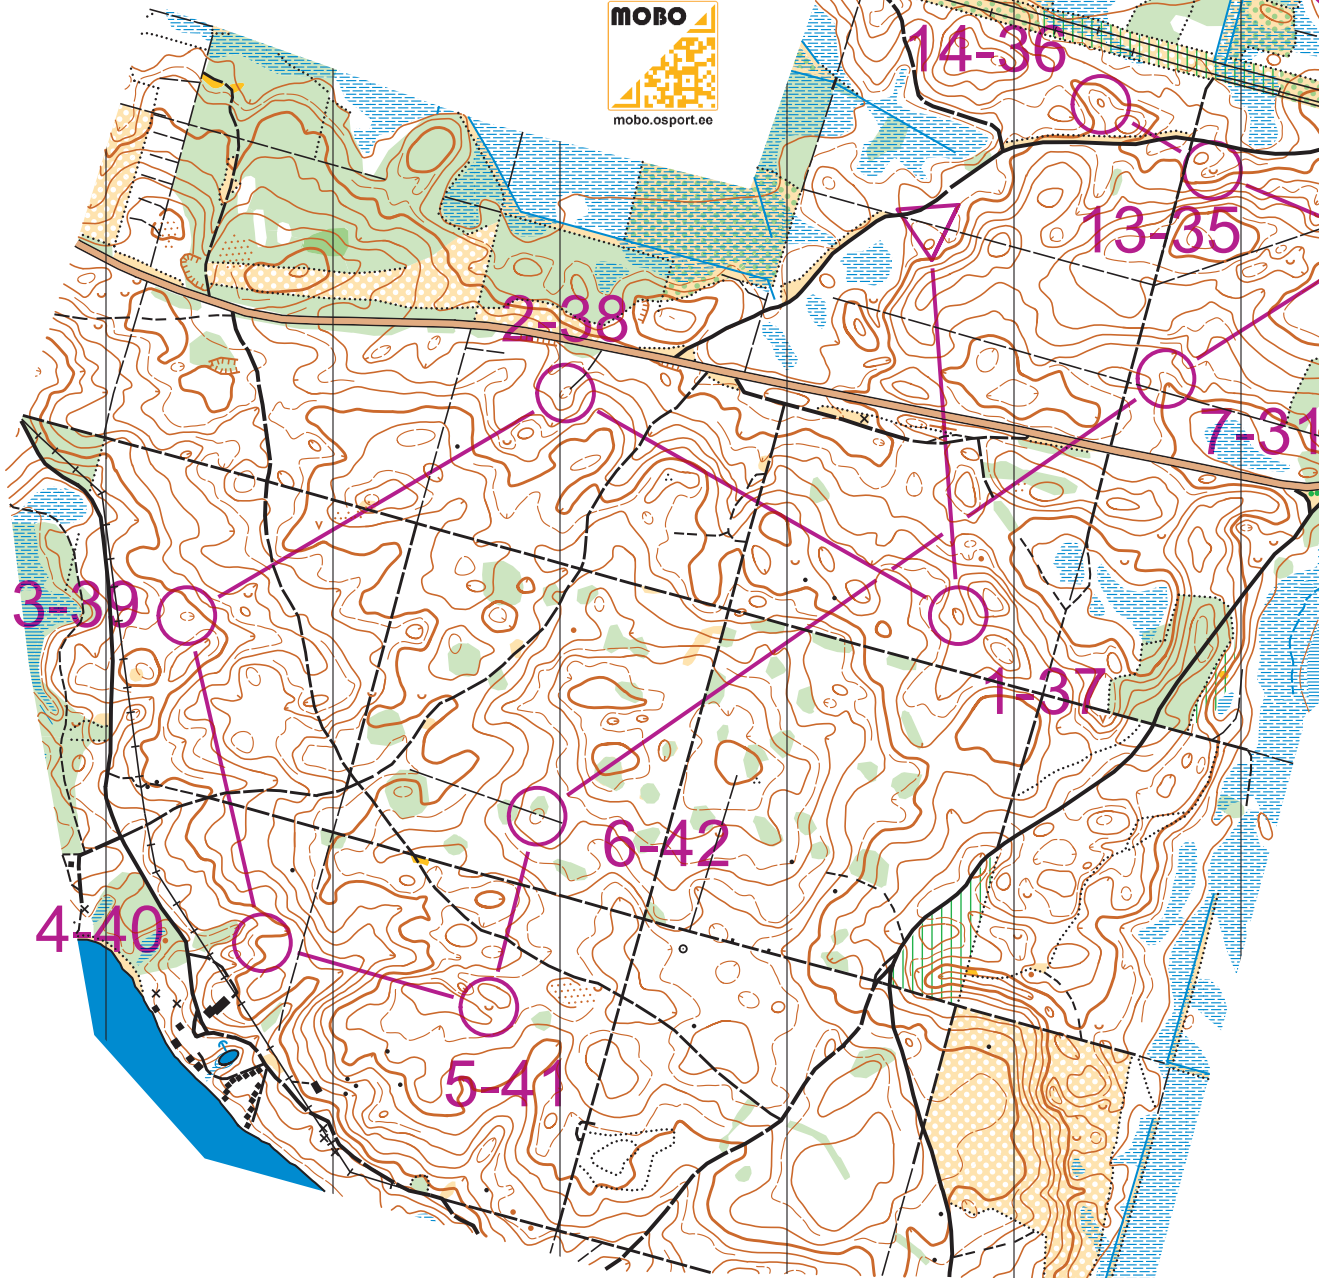

# Kaiu orienteerumiskaart

## JÕGEVAMAA

M 1:10000 h 2,5m

Kaiu püsirada 2021				
	Rada 1	6.3 km		
▷		⊘		
1	37	⊘		
2	38	⊘		
3	39	⊘		
4	40	⊘	ñ	
5	41	⊘		
6	42	⊘		
7	31	⊘		
8	34	⊘		
9	43	⊘		
10	44	⊘		
11	33	⊘	✓	
12	32	⊘		
13	35	⊘		
14	36	⊘		

2017042LK | Eesti Orienteerumislit  
 Orienteerumisklubi Ilves  
 Välitöö ja joonis: Madis Oras, suvi 2017  
 Alusmaterjalid: Lidar kõrgusandmed,  
 Maa-ameti ortofotod.