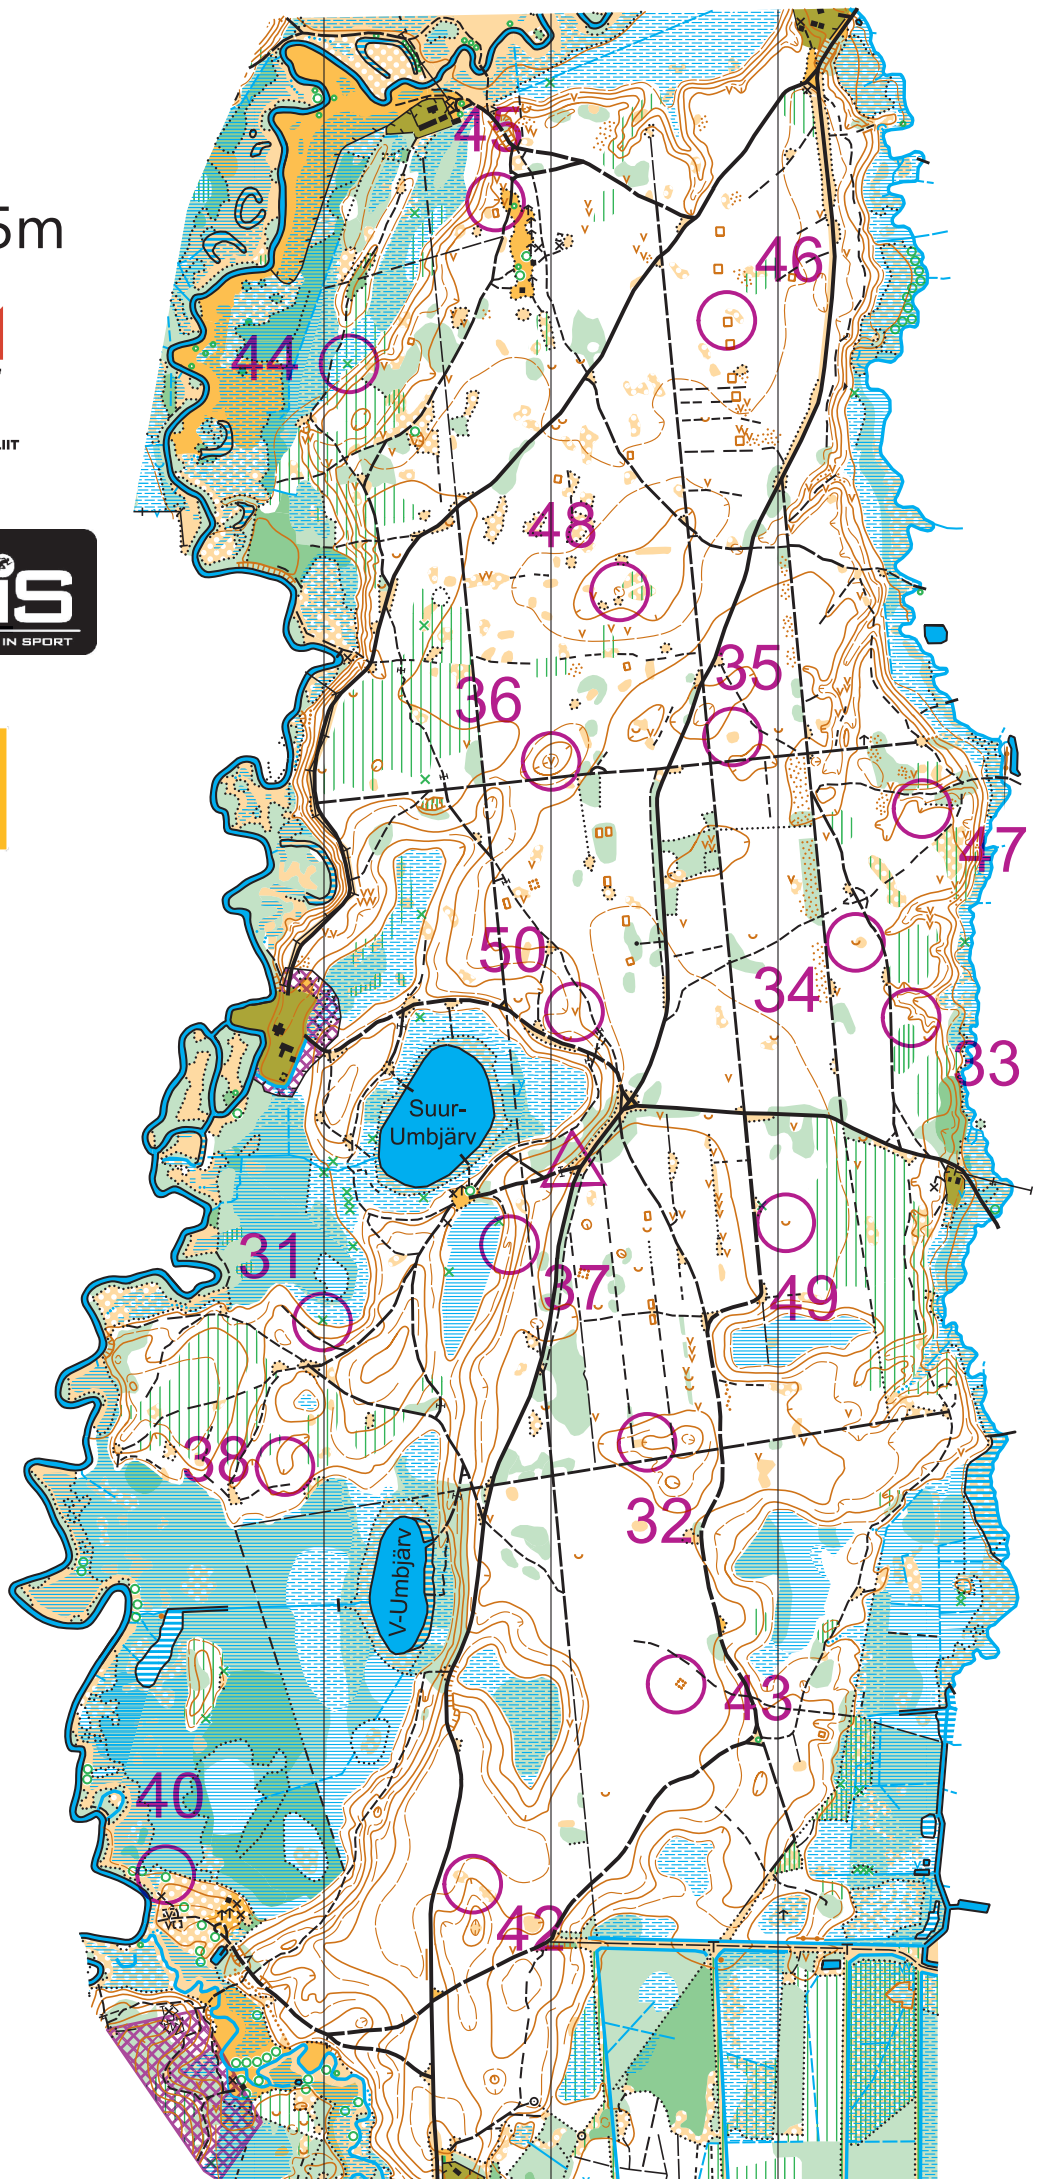

Illipalu

orienteerumiskaart
TARTUMAA

M 1:10000 h 2,5m

Illipalu püsirada					
Kõik punktid					
▷		↗	⋯	×	
1	31	⊗			♀
2	32	∩			⊙
3	33		∩		
4	34	∪			
5	35	⋯			
6	36	∇			
7	37	∩			
8	38	∅			⊙
9	40	↑			⊙
10	42	∩			
11	43	⋯			<
12	44	⊗			⊙
13	45	∩			
14	46	↑	∇		
15	47	∩			
16	48	∅			
17	49	∪			
18	50	∇			

2013033 | EESTI ORIENTEERUMISLIIT
FIE Kalle Kalm

Välitöö ja joonis: Kalle Kalm, 2003-2012
Alused: Eesti põhikaart, LIDAR
kõrgusandmed (Maa-amet), kaart 9303