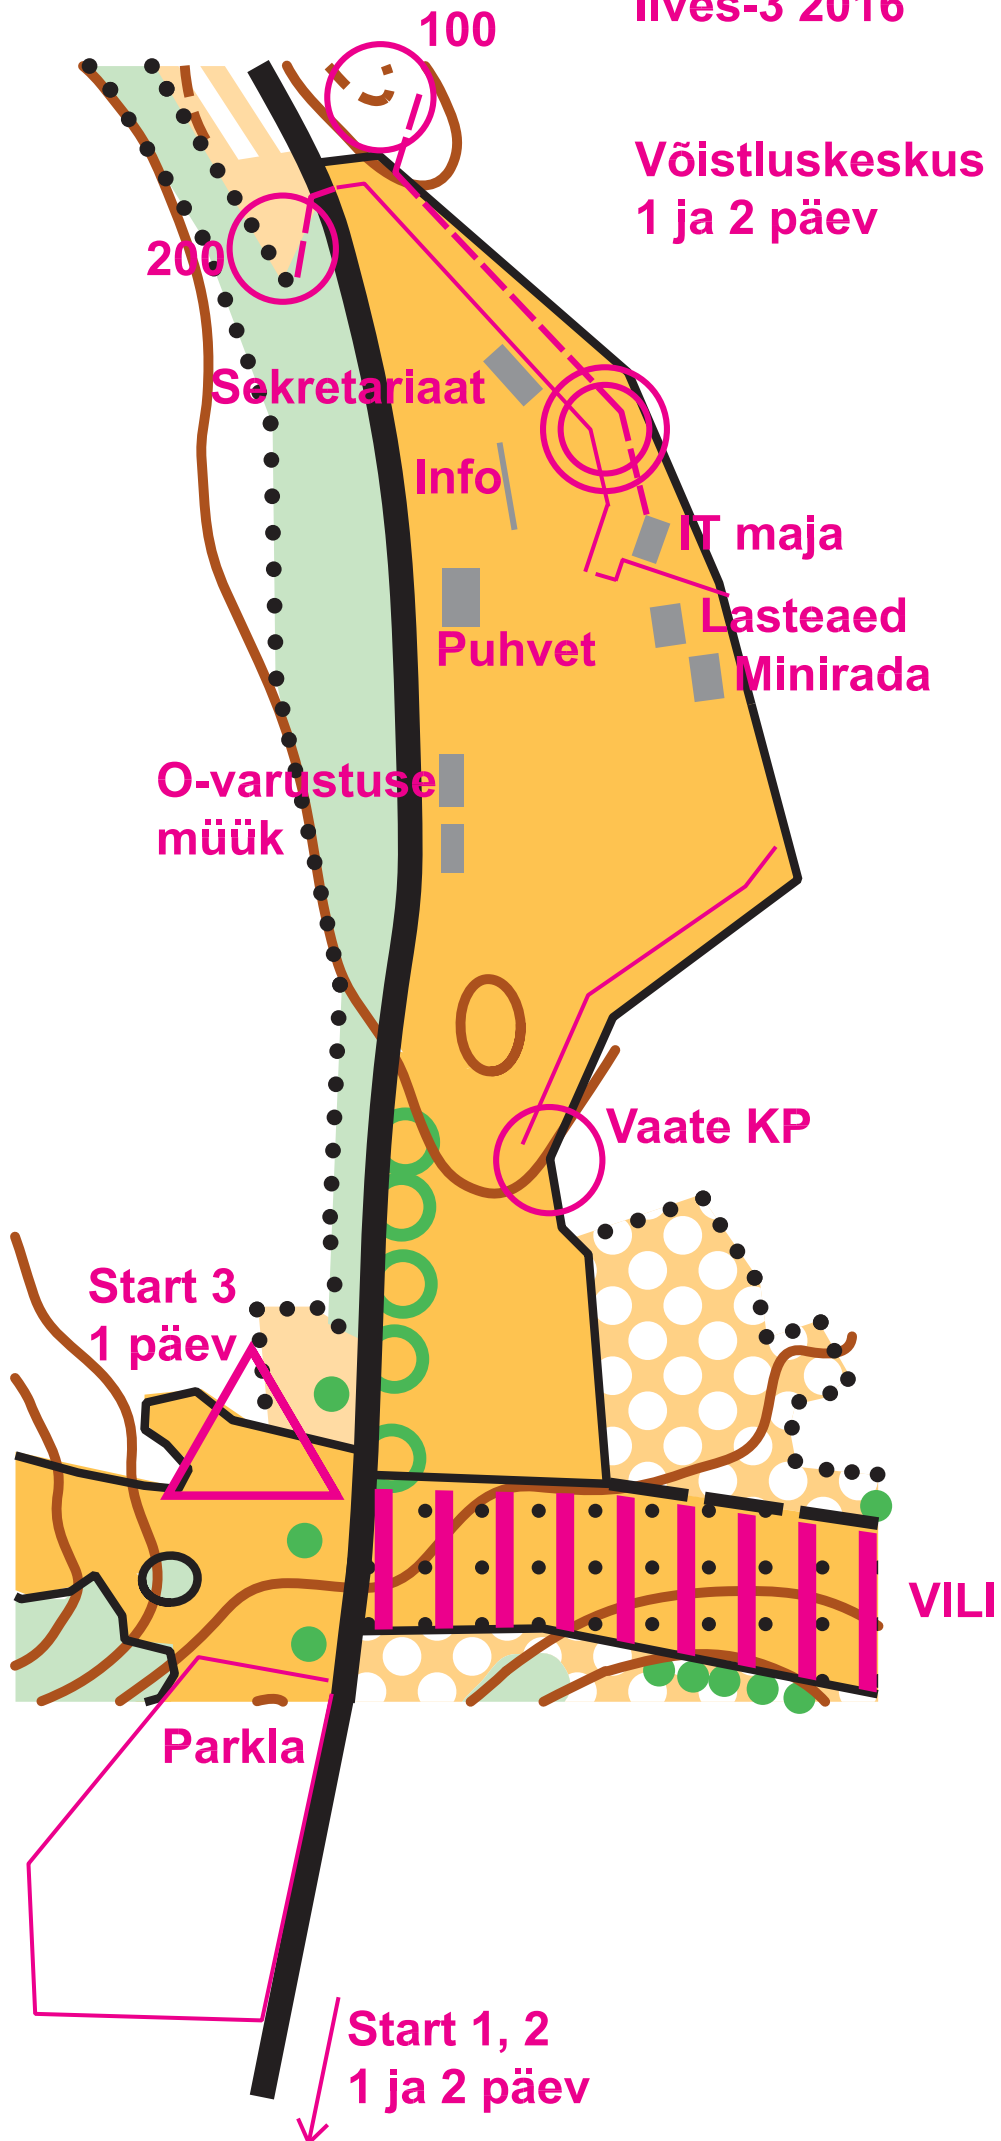

Ilves-3 2016

Võistluskeskus
1 ja 2 päev

Sekretariaat

Info

Puhvet

IT maja

Lasteaed

Minirada

O-varustuse
müük

Vaate KP

Start 3
1 päev

Parkla

Start 1, 2
1 ja 2 päev

VILI