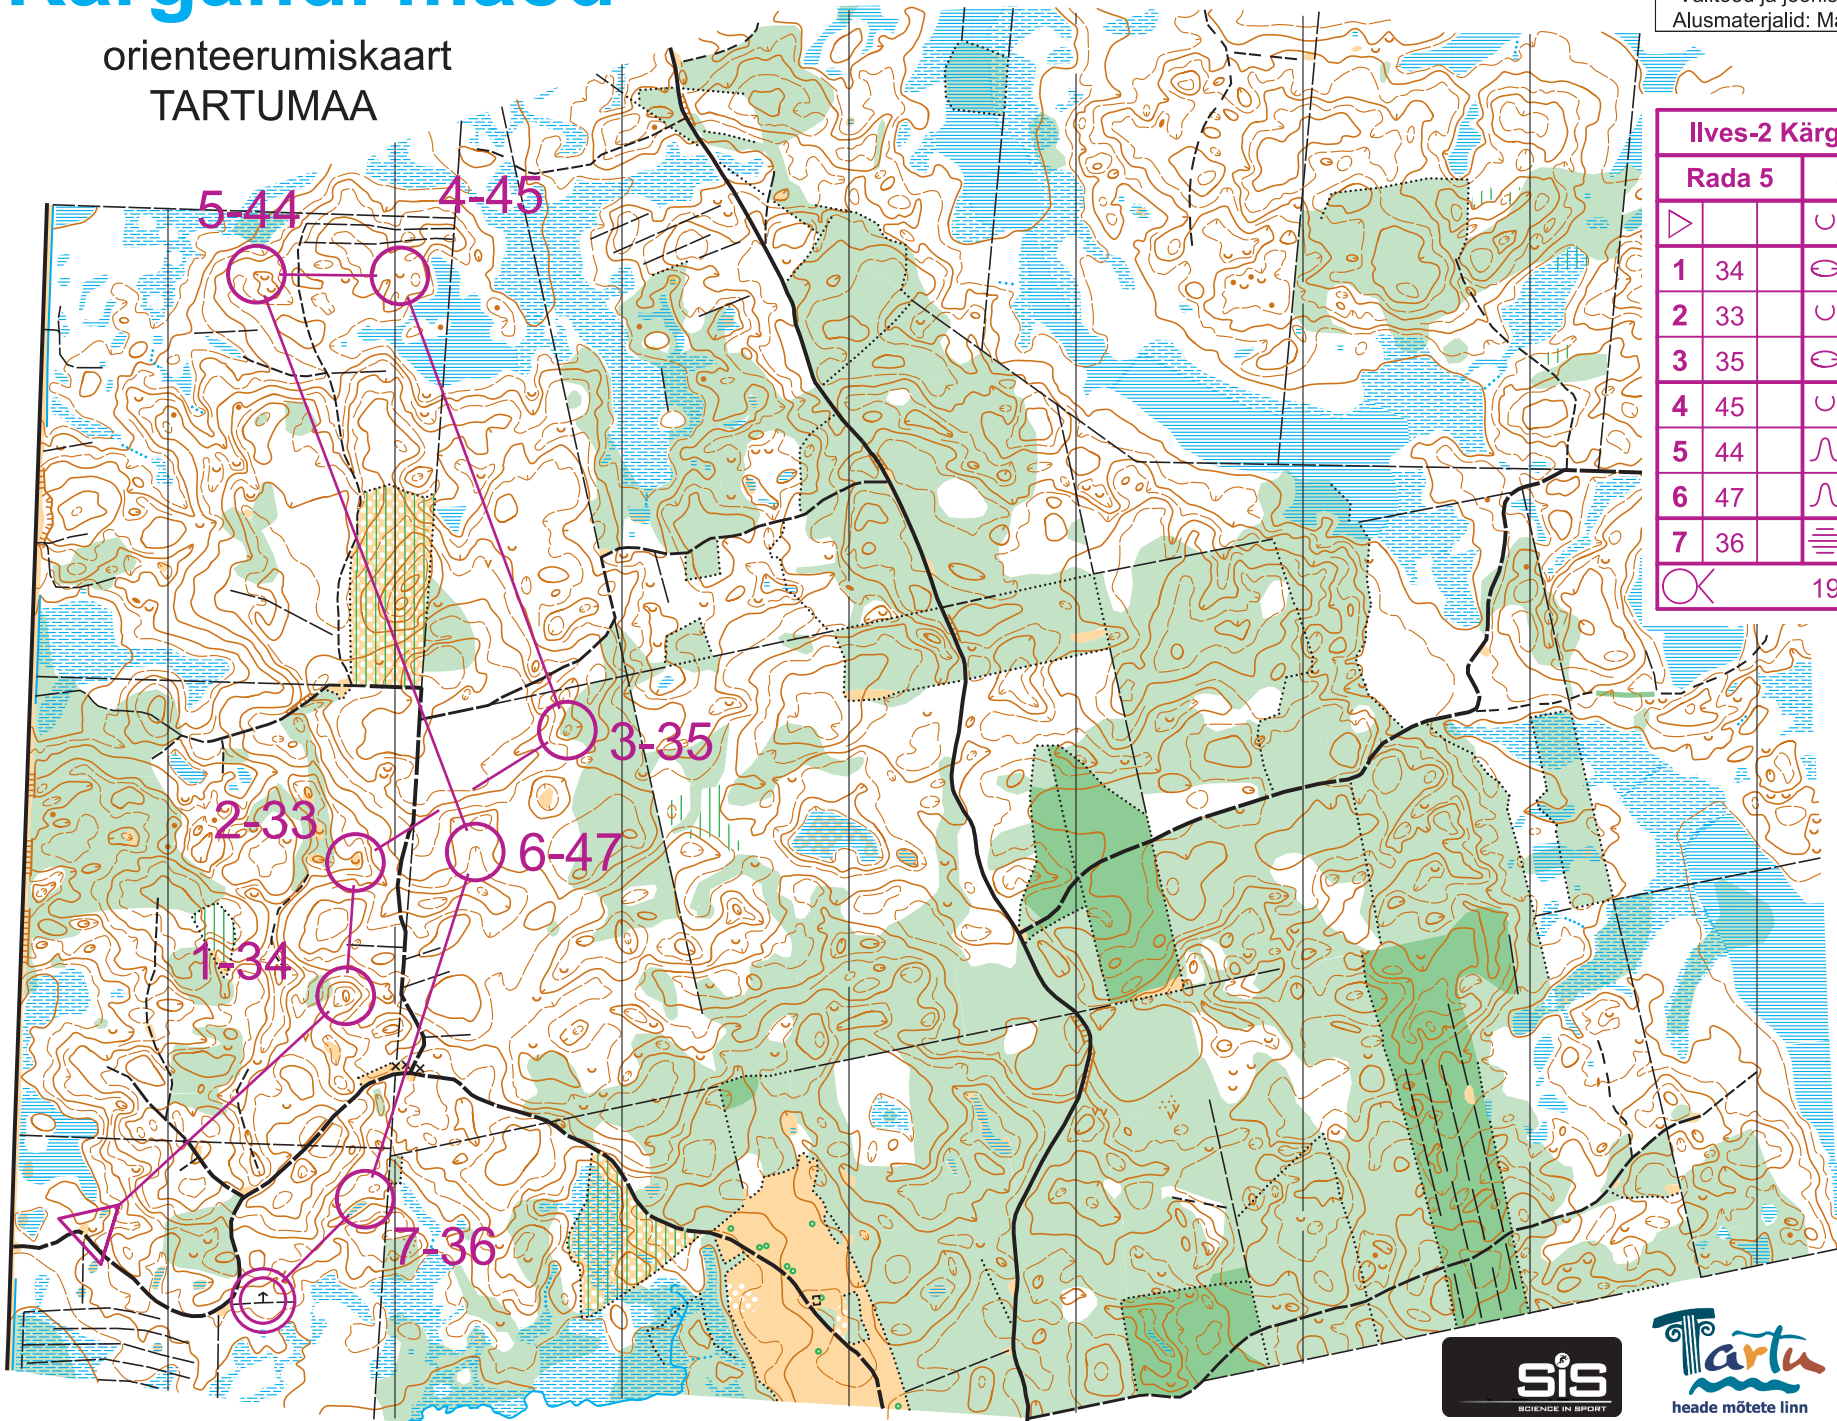

# Kärgandi mäed

orienteerumiskaart  
TARTUMAA

M 1:10000 h 5m

2020022	Eesti Orienteerumislüit
Orienteerumisklubi Ilves	
Välitööd ja joonis: Madis Oras märts 2020	
Alusmaterjalid: Maa-ameti avaandmed 2020	

Ilves-2 Kärgandi lühirada				
Rada 5		3.3 km		
▷		∪		
1	34	⊖		
2	33	∪	⋯	
3	35	⊖	⊗	
4	45	∪		
5	44	∩		⊙
6	47	∩		
7	36	≡		⊥
⊗	190 m			⊗