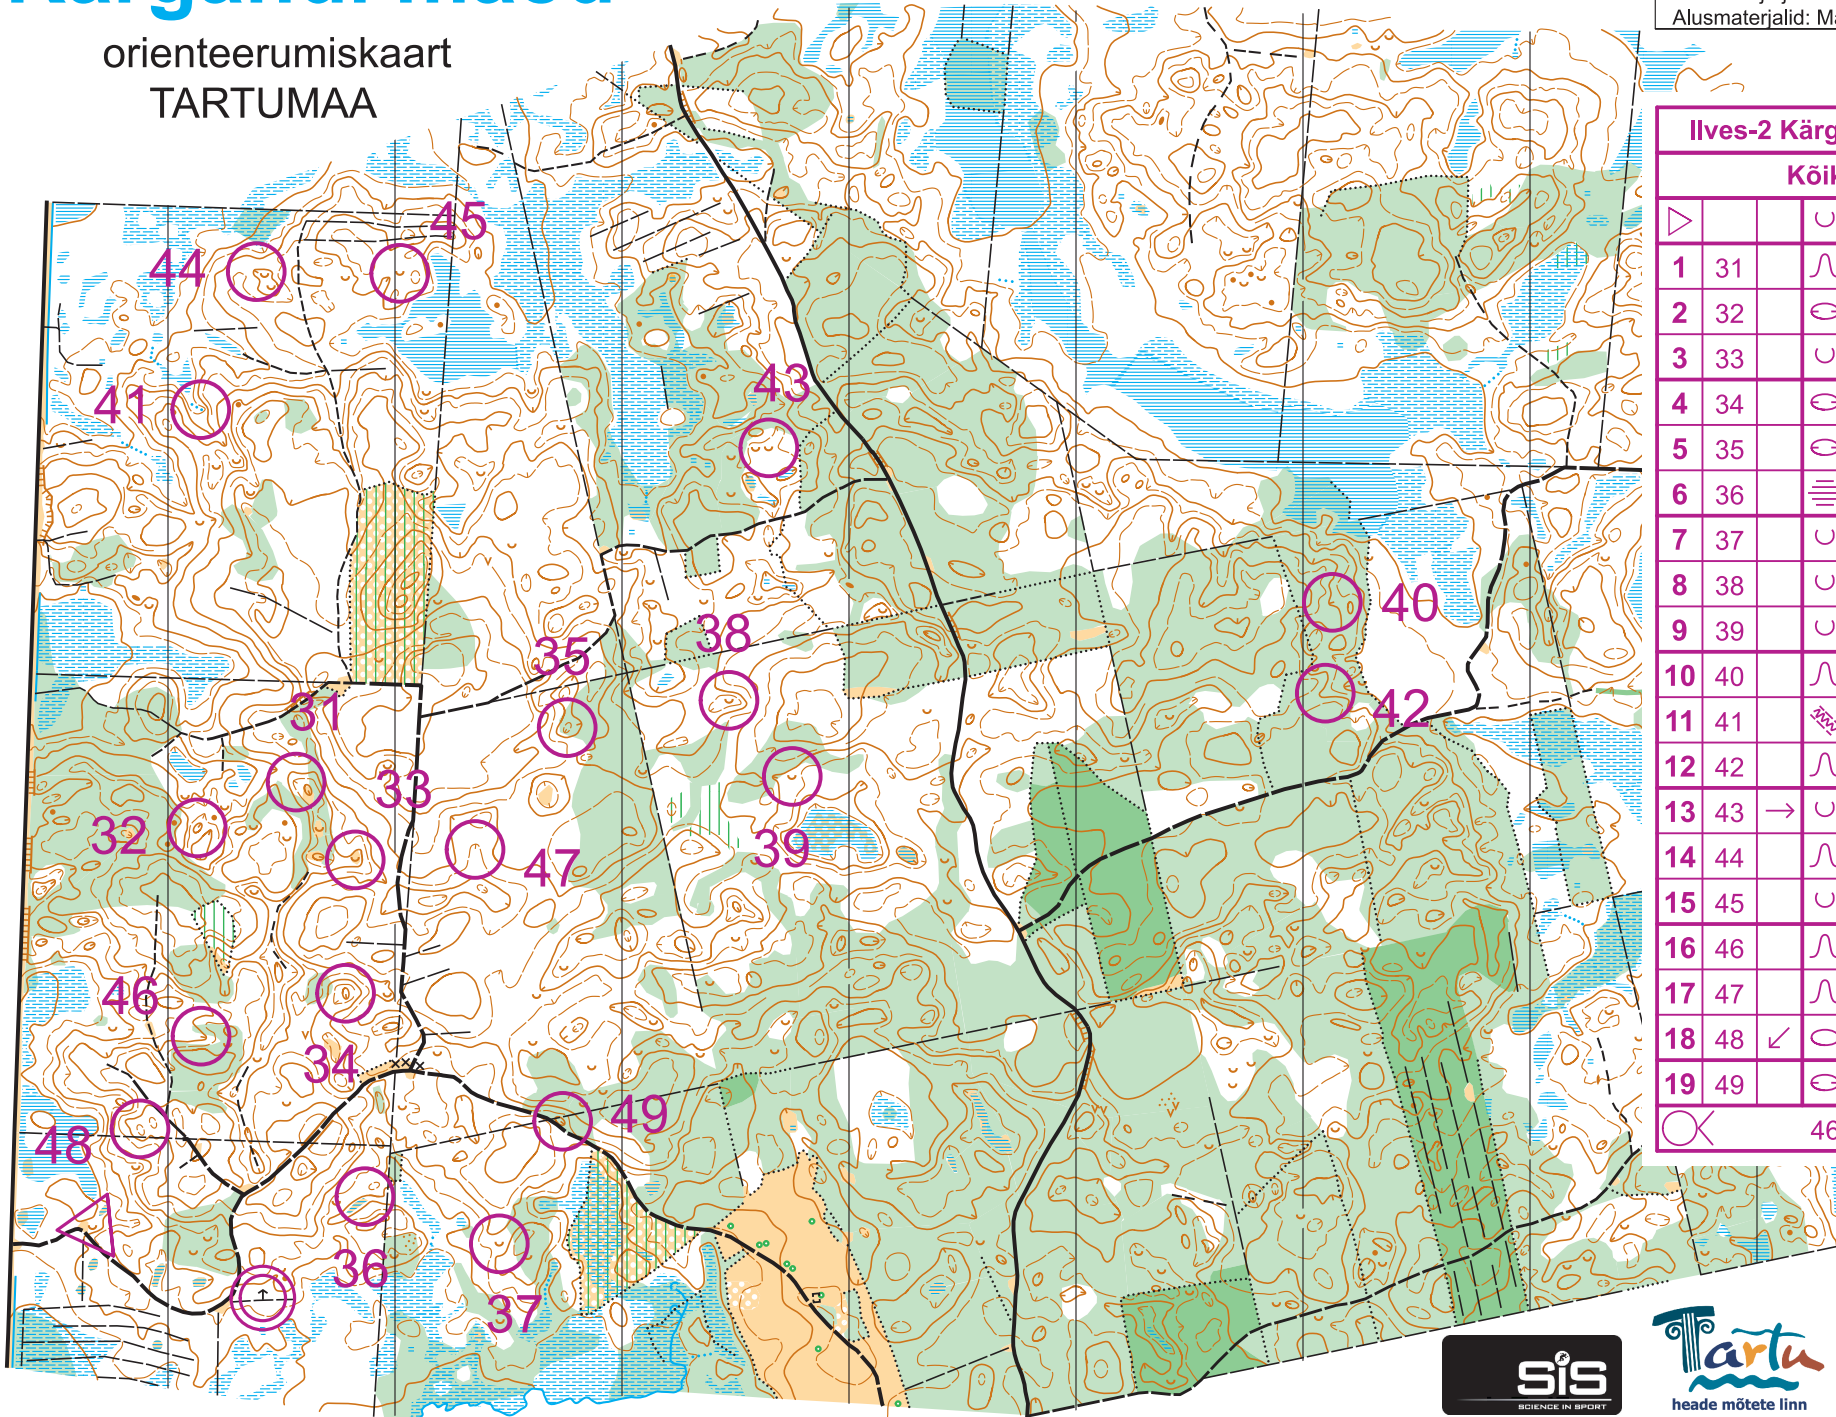

# Kärgandi mäed

M 1:10000 h 5m

2020022 Eesti Orienteerumislüü  
 Orienteerumisklubi Ilves  
 Välitööd ja joonis: Madis Oras märts 2020  
 Alusmaterjalid: Maa-ameti avaandmed 2020

orienteerumiskaart  
 TARTUMAA

Ilves-2 Kärgandi lühirada				
Kõik KP-d				
▷		∪		
1	31	∩		
2	32	⊖		
3	33	∪	⋯	
4	34	⊖		
5	35	⊖	⊗	
6	36	≡		⊥
7	37	∪		
8	38	∪		
9	39	∪		
10	40	∩	⊗	
11	41	⊗	∩	
12	42	∩	⊗	
13	43	→ ∪		
14	44	∩		⊖
15	45	∪		
16	46	∩		
17	47	∩		
18	48	↙	⊖	
19	49	⊖	⊗	
		⊗	460 m	⊗