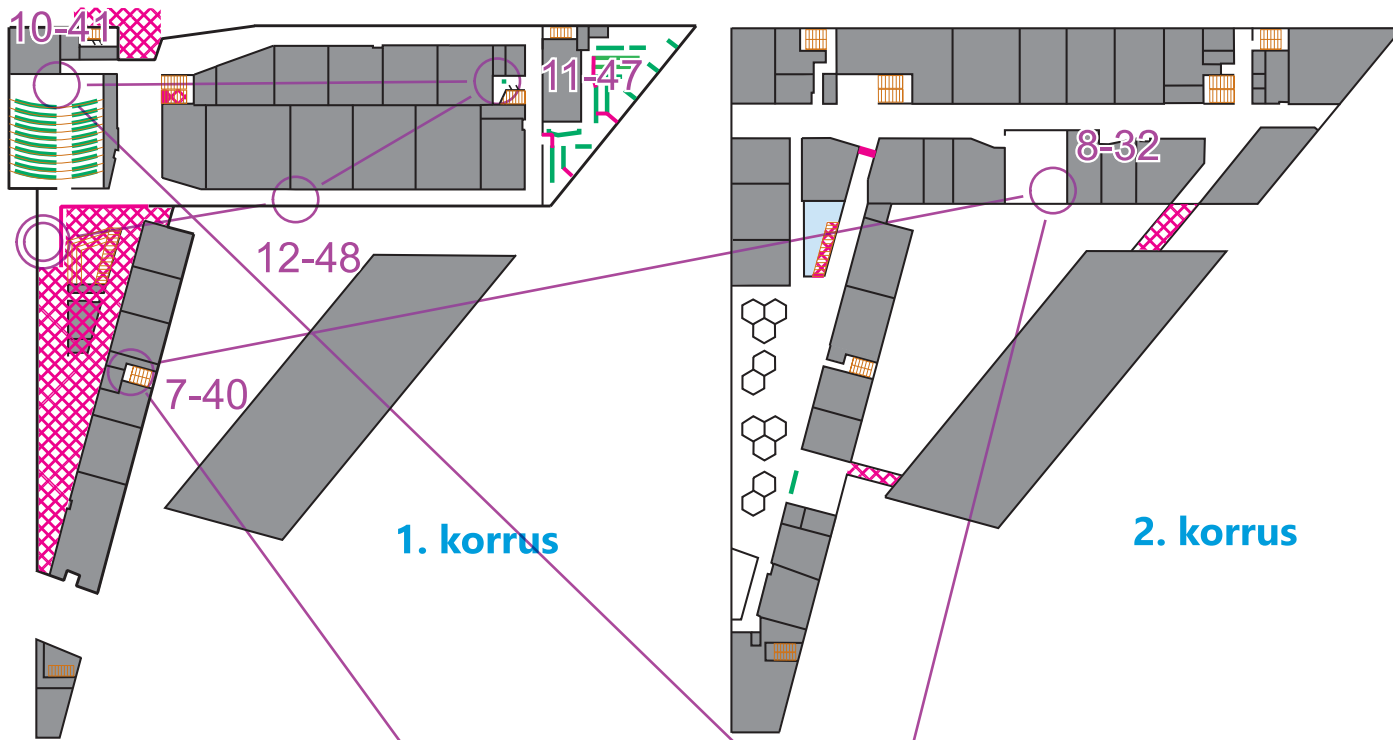

Delta keskus

Siseorienteerumiskaart
TARTU LINN

M=1:1350

N18
N45 (1)

1. korrus

2. korrus

3. korrus

4. korrus

2023012	Eesti Orienteerumislit
Orienteerumisklubi Ilves	
Välitöö ja joonis: Kaarel Hendrik Zernant	
2021-2023	
Parandused: Indrek Karja, 2023	
Alus: Delta õppehoone joonised	

Delta keskus

Siseorienteerumiskaart
TARTU LINN

M=1:1350

N18
N45 (2)

1. korrus

2. korrus

3. korrus

4. korrus

5. korrus

Live tulemused:
okilves.ee/paevakud/online