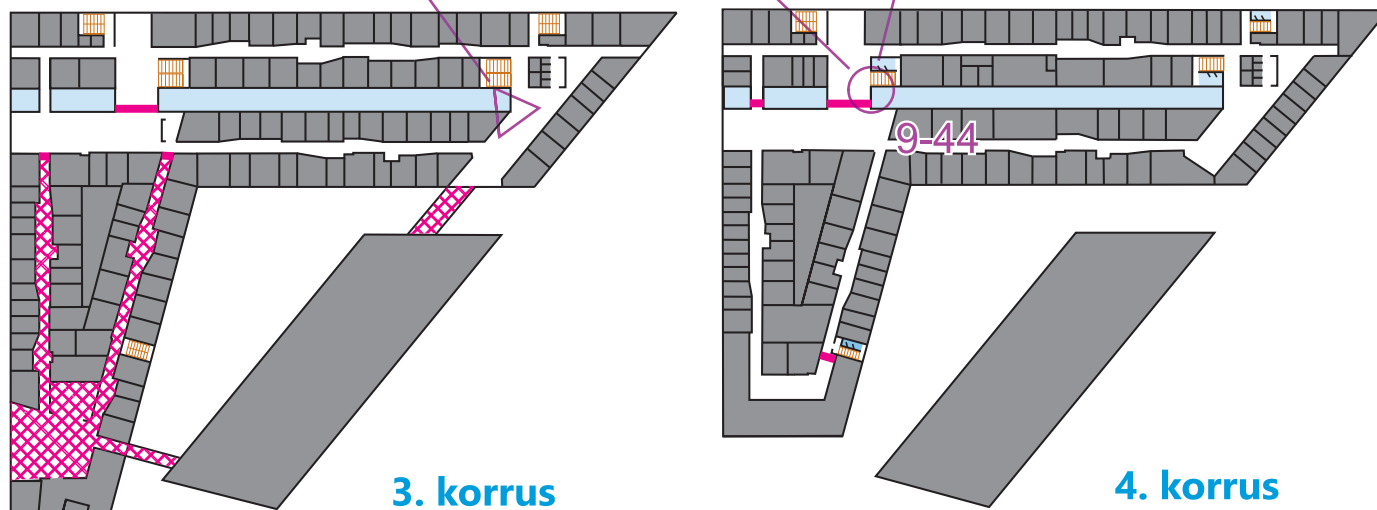

2023012	Eesti Orienteerumislit
Orienteerumisklubi Ilves	
Välitöö ja joonis: Kaarel Hendrik Zernant	
2021-2023	
Parandused: Indrek Karja, 2023	
Alus: Delta õppehoone joonised	

Delta keskus

Siseorienteerumiskaart
TARTU LINN

M=1:1350

N18
N45 (2)

1. korrus

2. korrus

3. korrus

4. korrus

5. korrus

Live tulemused:
okilves.ee/paevakud/online