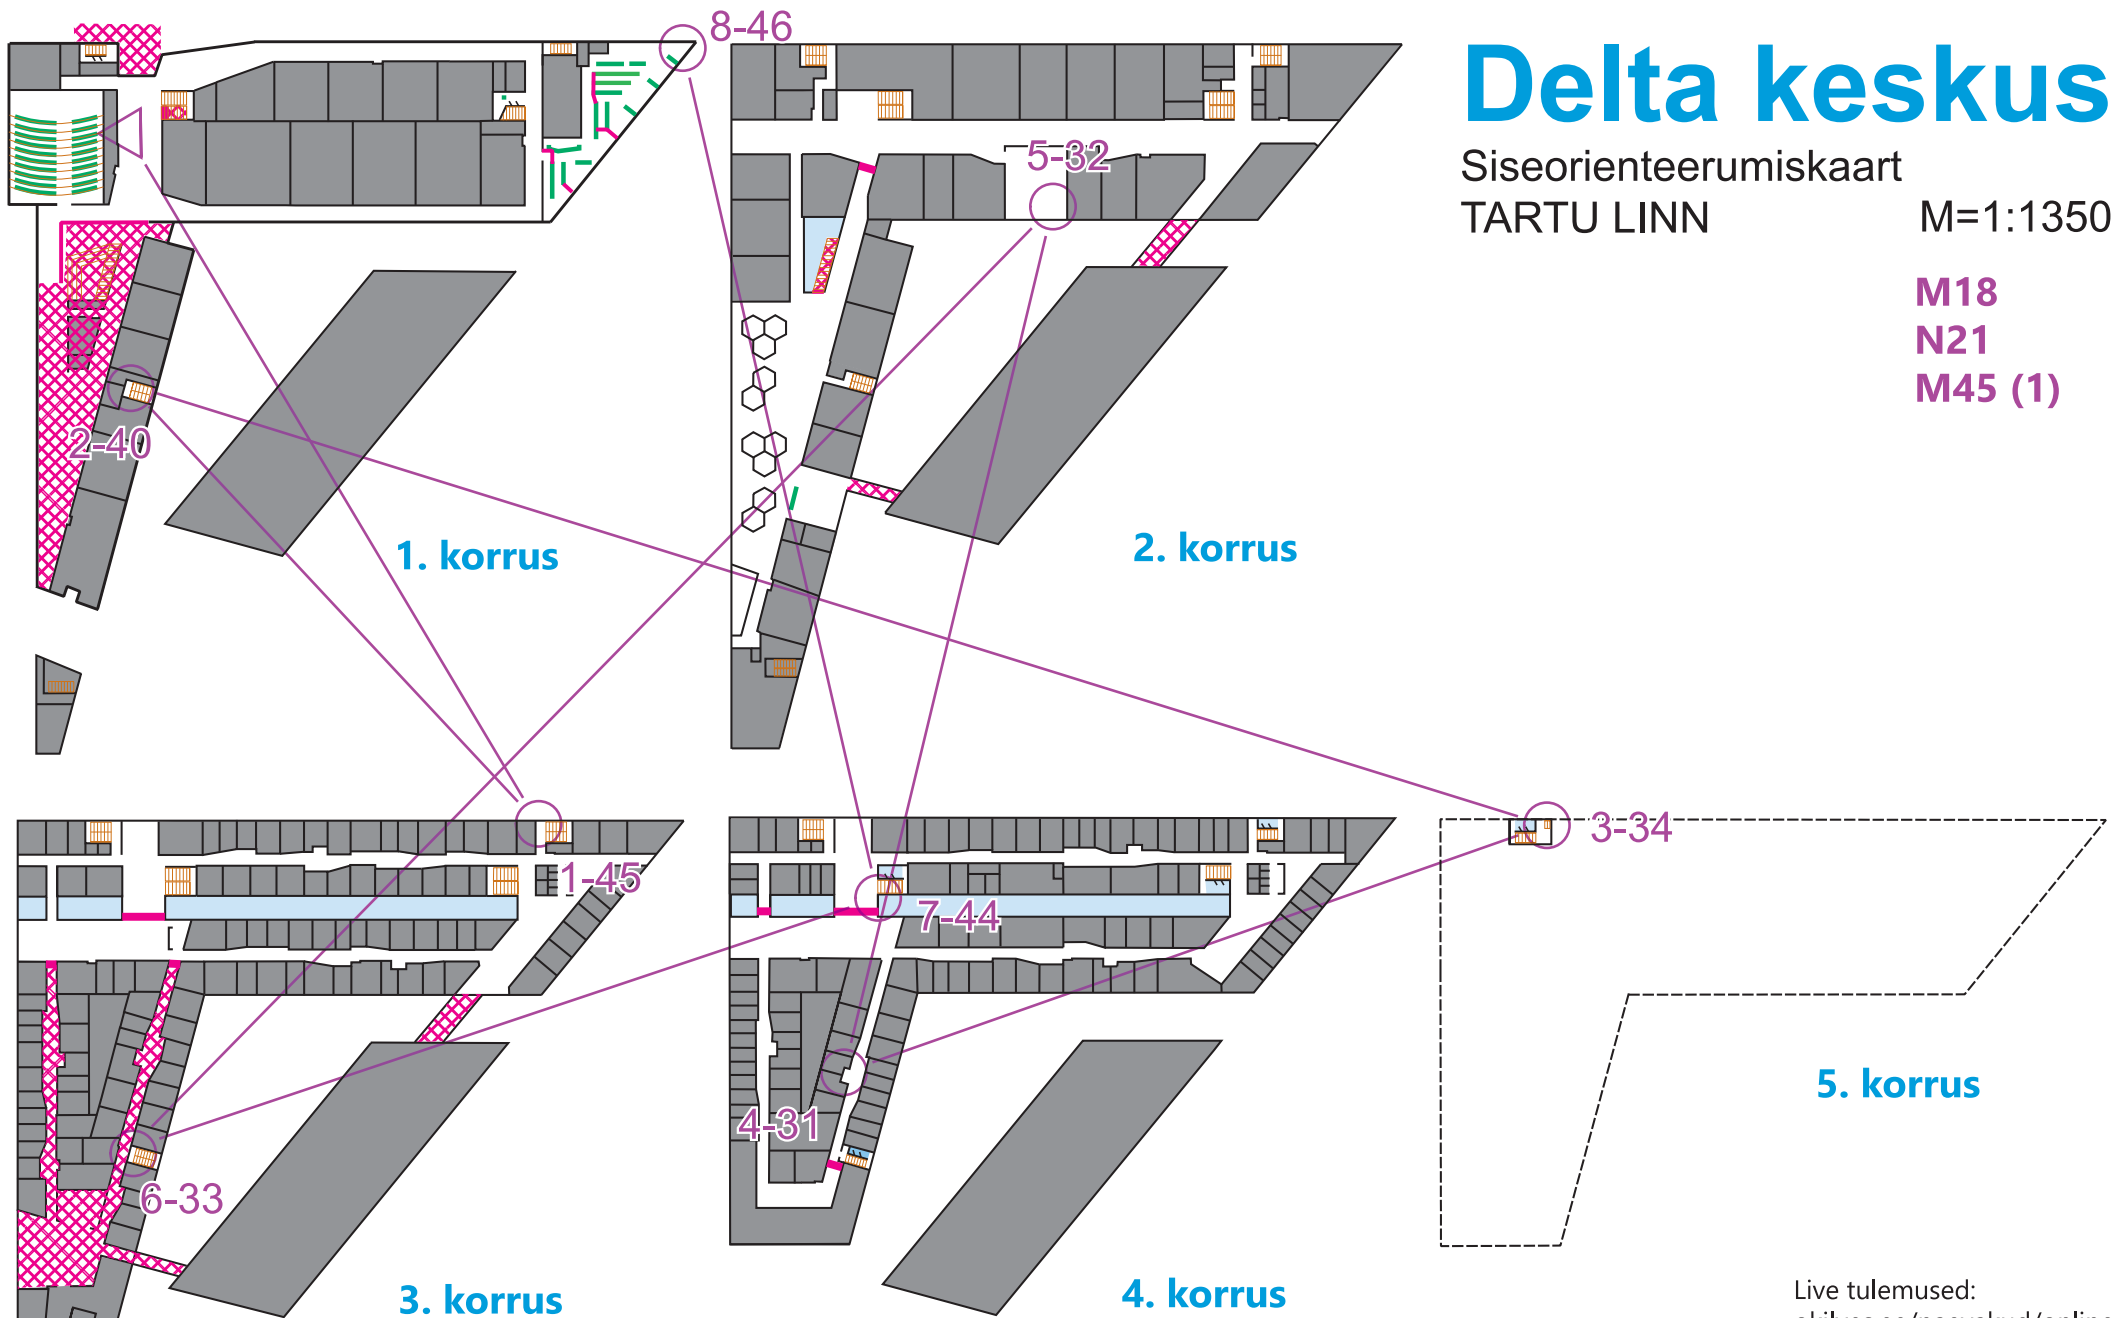

Delta keskus

Siseorienteerumiskaart
TARTU LINN

M=1:1350

M18
N21
M45 (1)

Live tulemused:
okilves.ee/paevakud/online

2023012	Eesti Orienteerumislit
Orienteerumisklubi Ilves	
Välitöö ja joonis: Kaarel Hendrik Zernant	
2021-2023	
Parandused: Indrek Karja, 2023	
Alus: Delta õppehoone joonised	

Delta keskus

Siseorienteerumiskaart
TARTU LINN

M=1:1350

M18
N21
M45 (2)

5. korrus

Live tulemused:
okilves.ee/paevakud/online

2023012	Eesti Orienteerumislit
Orienteerumisklubi Ilves	
Välitöö ja joonis: Kaarel Hendrik Zernant	
2021-2023	
Parandused: Indrek Karja, 2023	
Alus: Delta õppehoone joonised	