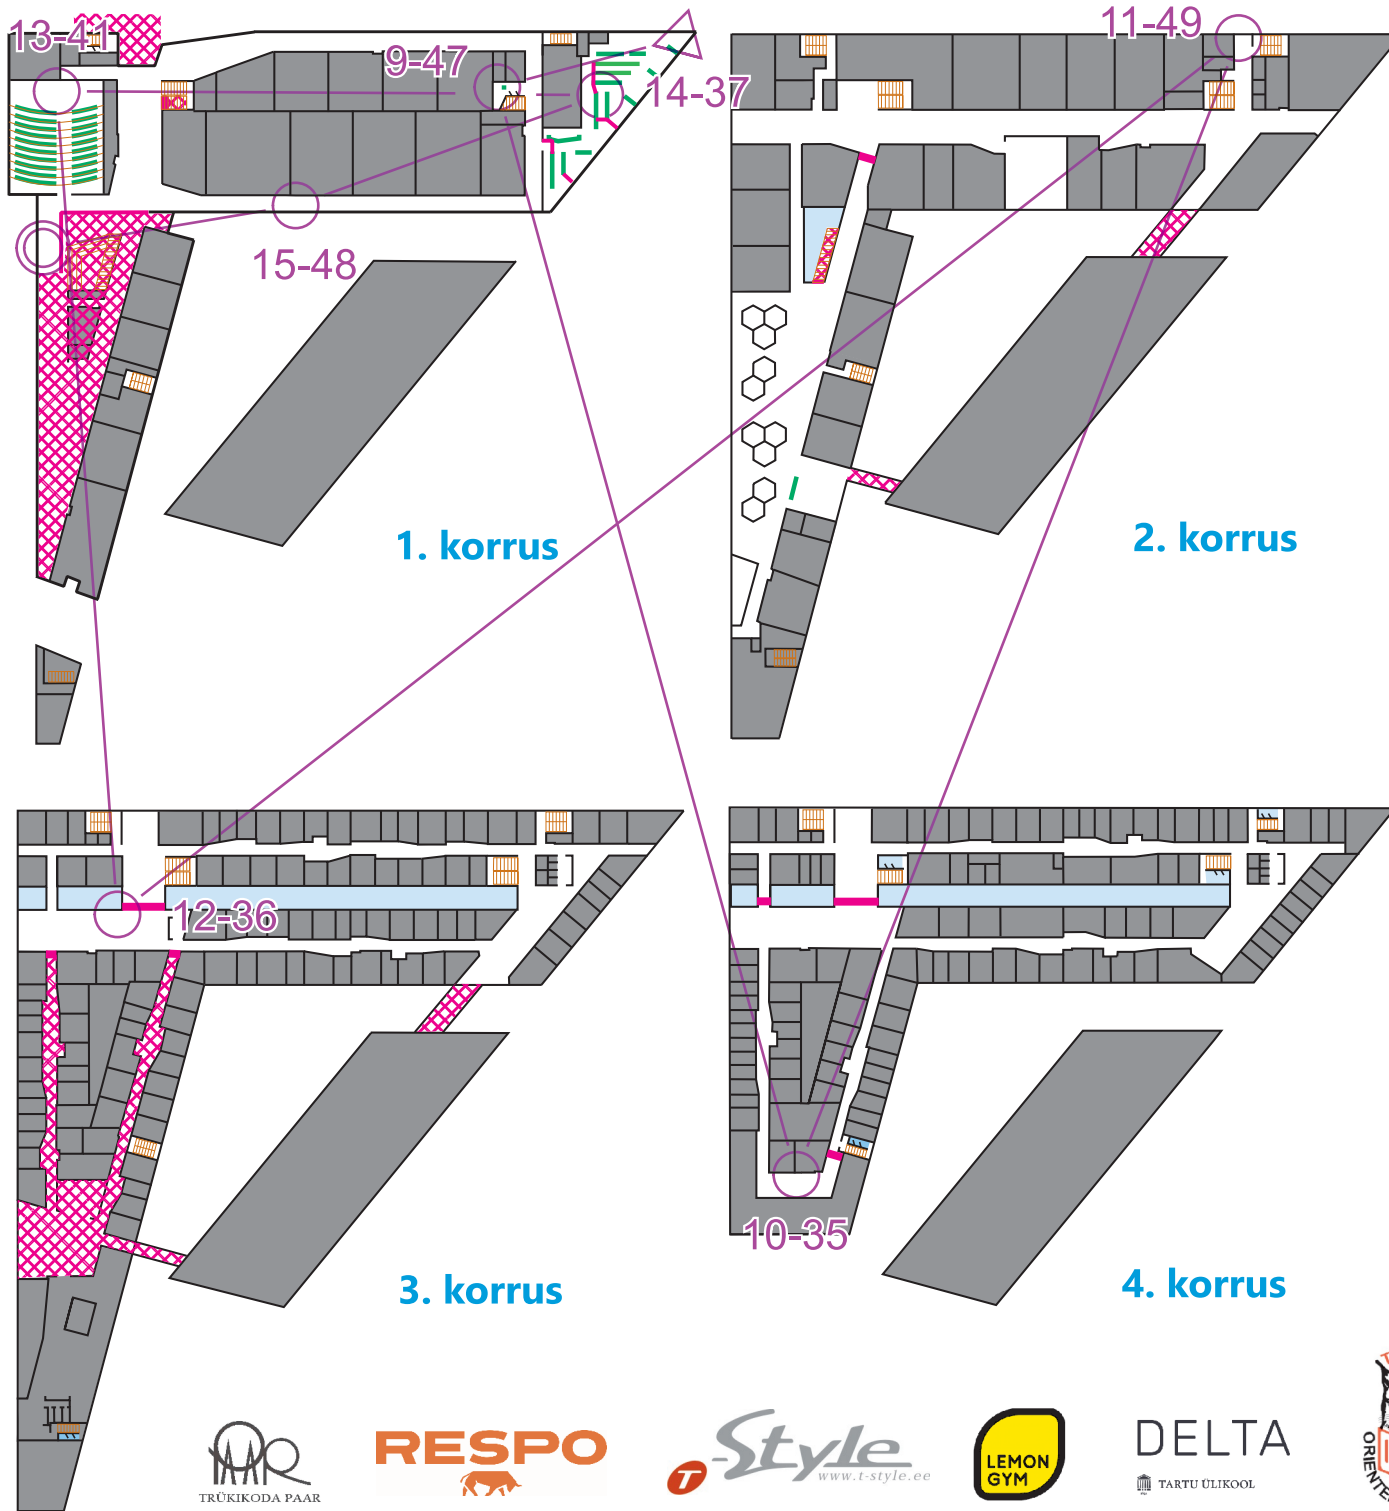

Delta keskus

Siseorienteerumiskaart
TARTU LINN

M=1:1350

M18
N21
M45 (1)

Live tulemused:
okilves.ee/paevakud/online

2023012	Eesti Orienteerumislit
Orienteerumisklubi Ilves	
Välitöö ja joonis: Kaarel Hendrik Zernant	
2021-2023	
Parandused: Indrek Karja, 2023	
Alus: Delta õppehoone joonised	

Delta keskus

Siseorienteerumiskaart
TARTU LINN

M=1:1350

M18
N21
M45 (2)

5. korrus

Live tulemused:
okilves.ee/paevakud/online

2023012	Eesti Orienteerumislit
Orienteerumisklubi Ilves	
Välitöö ja joonis: Kaarel Hendrik Zernant	
2021-2023	
Parandused: Indrek Karja, 2023	
Alus: Delta õppehoone joonised	