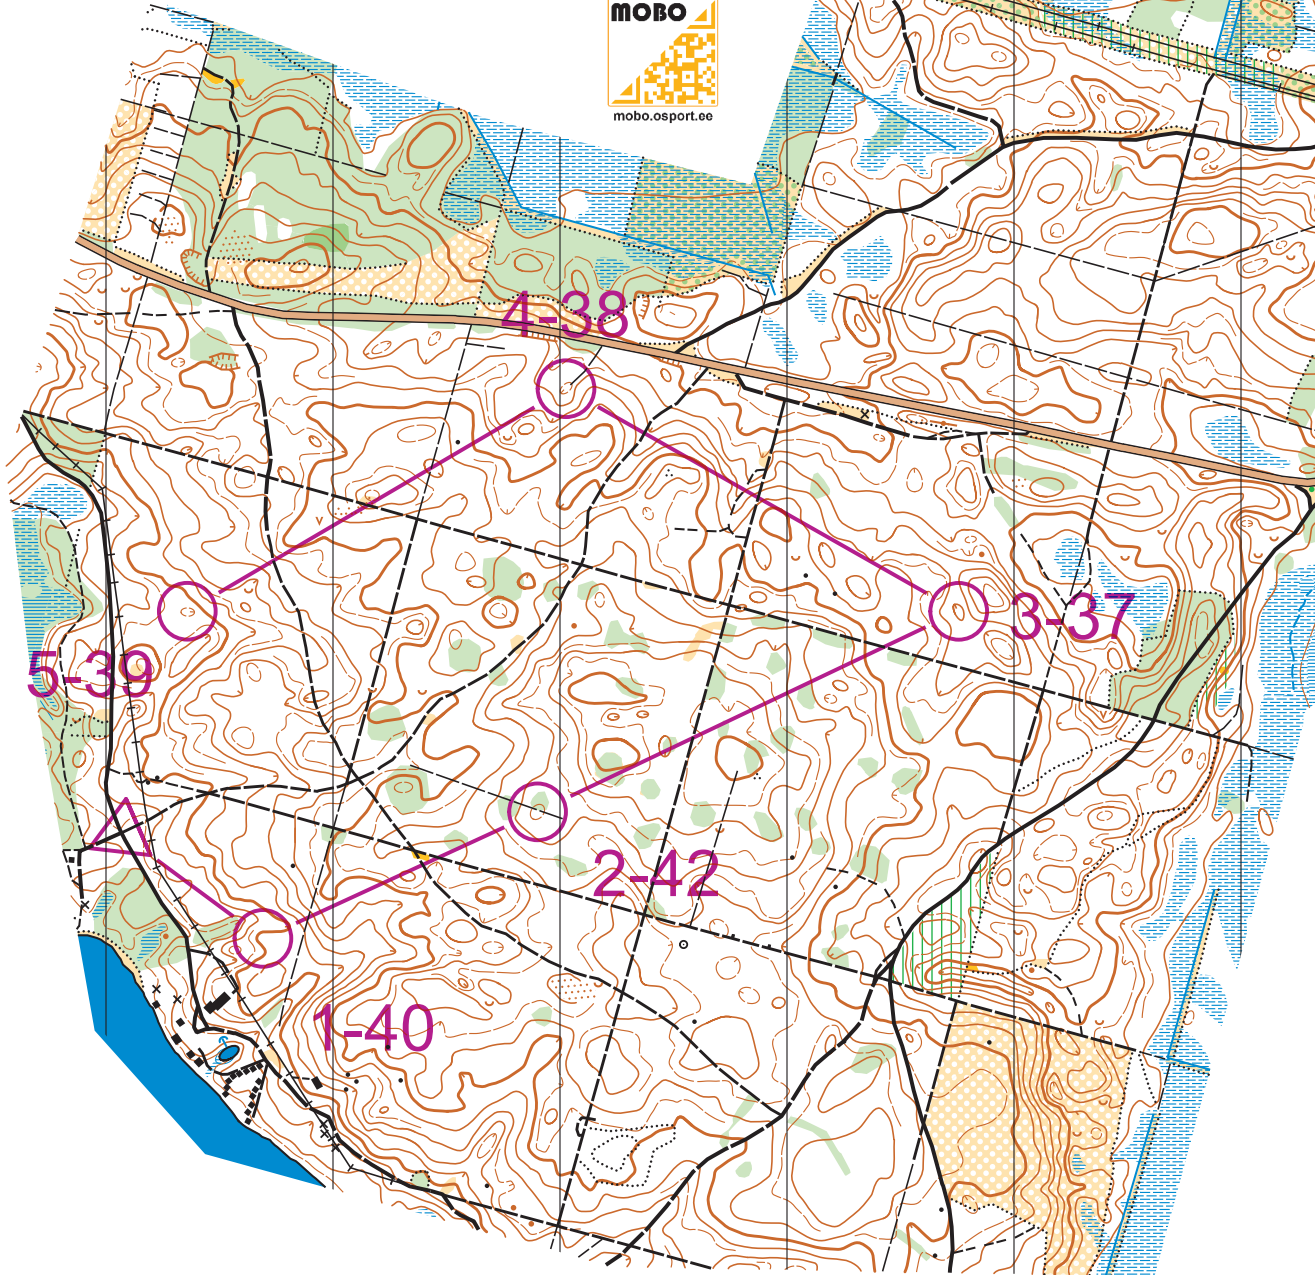

Kaiu orienteerumiskaart JÕGEVAMAA

M 1:10000 h 2,5m

Püsirada 2021				
	3A	2.4 km		
▷		/ /		ñ
1	40	↵		
2	42	○		
3	37	○		
4	38	○		
5	39	○		

2017042LK | Eesti Orienteerumislit
Orienteerumisklubi Ilves
Välitöö ja joonis: Madis Oras, suvi 2017
Alusmaterjalid: Lidar kõrgusandmed,
Maa-ameti ortofotod.