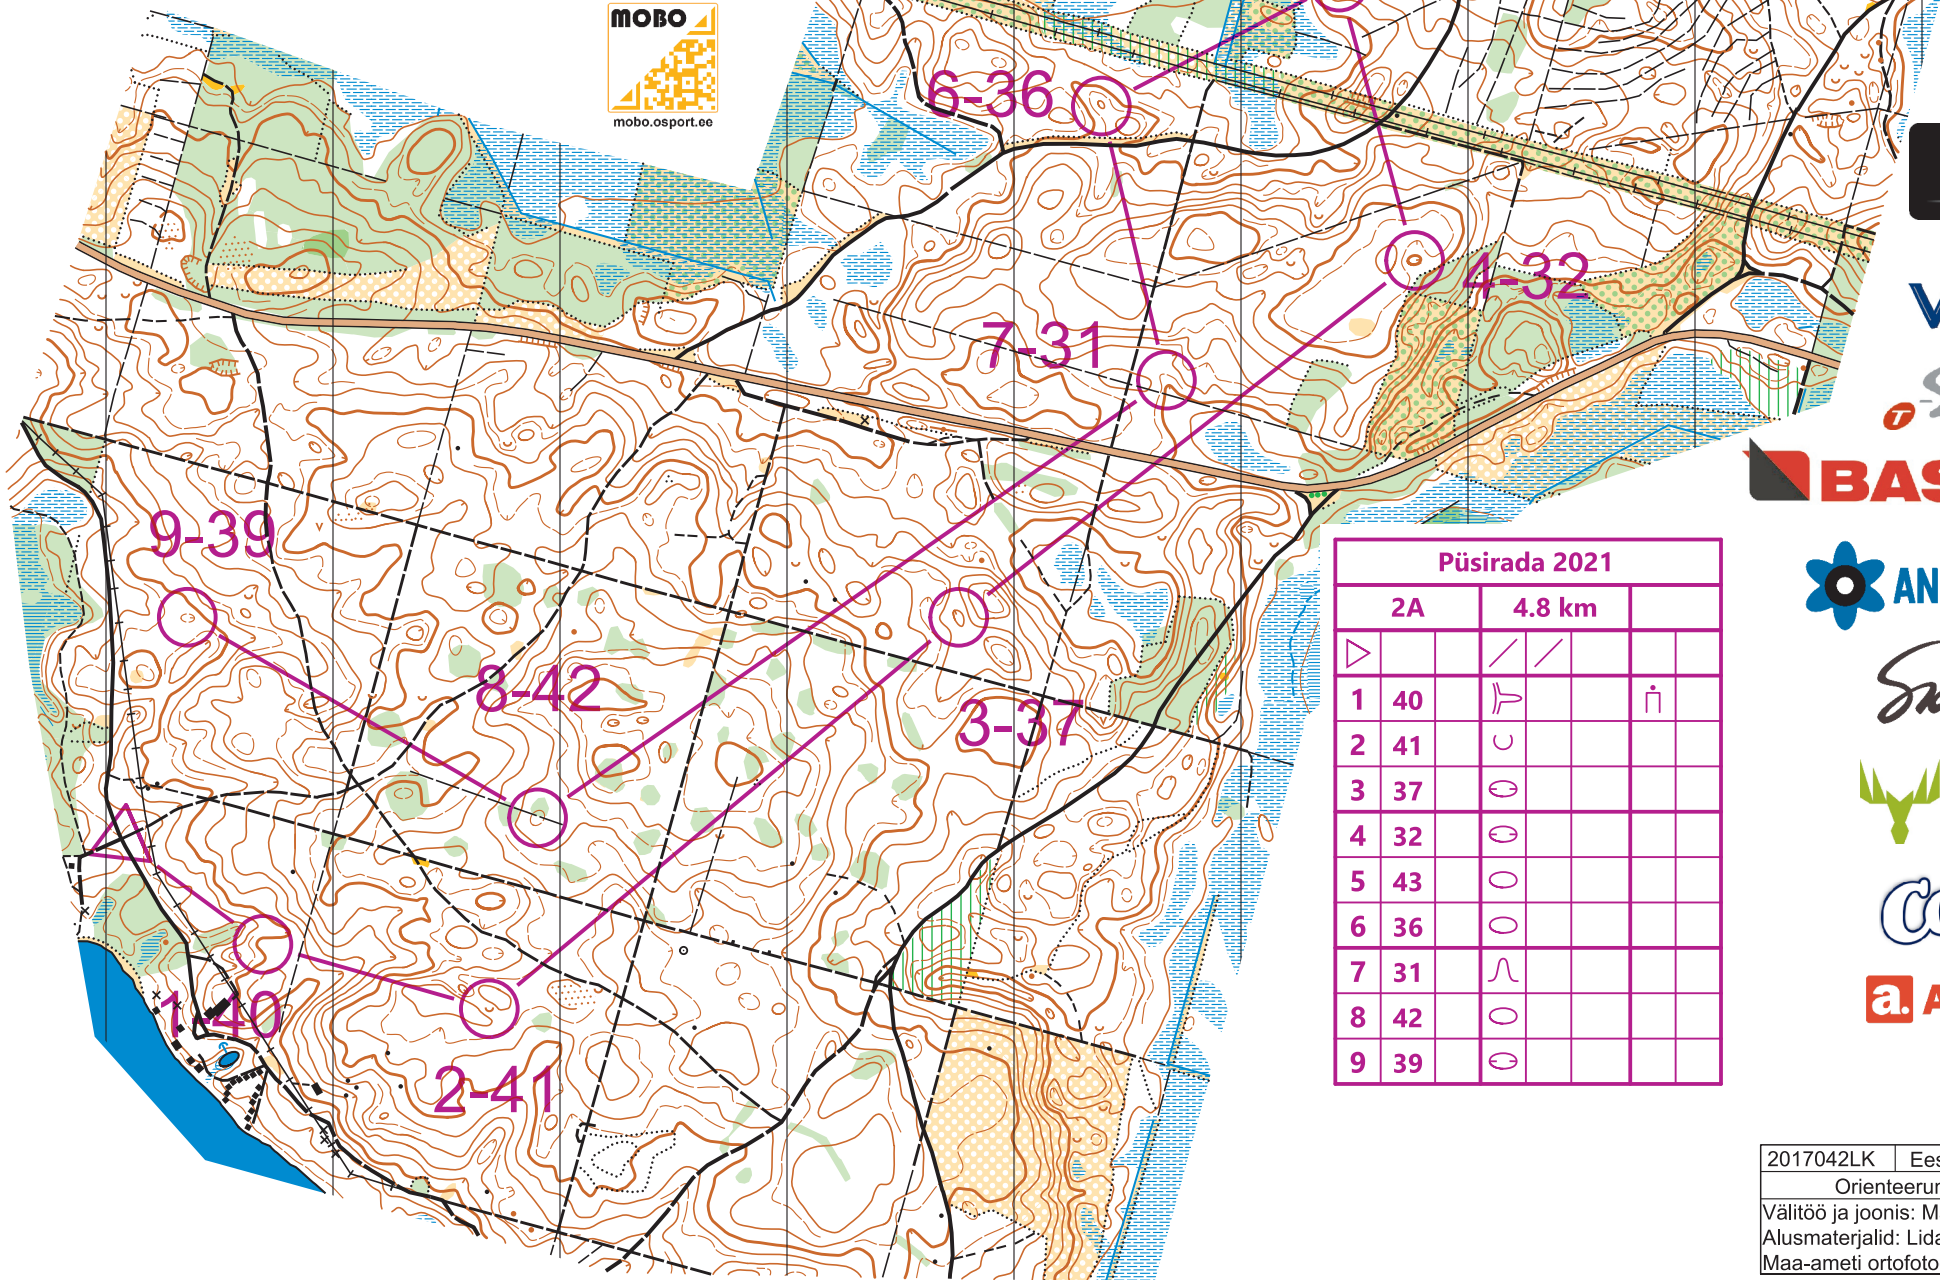

Kaiu orienteerumiskaart JÕGEVAMAA

M 1:10000 h 2,5m

Püsirada 2021				
	2A	4.8 km		
▷		/ /		ñ
1	40	⌢		
2	41	∪		
3	37	⊖		
4	32	⊖		
5	43	⊖		
6	36	⊖		
7	31	∩		
8	42	⊖		
9	39	⊖		

2017042LK | Eesti Orienteerumislit
Orienteerumisklubi Ilves
Välitöö ja joonis: Madis Oras, suvi 2017
Alusmaterjalid: Lidar kõrgusandmed,
Maa-ameti ortofotod.