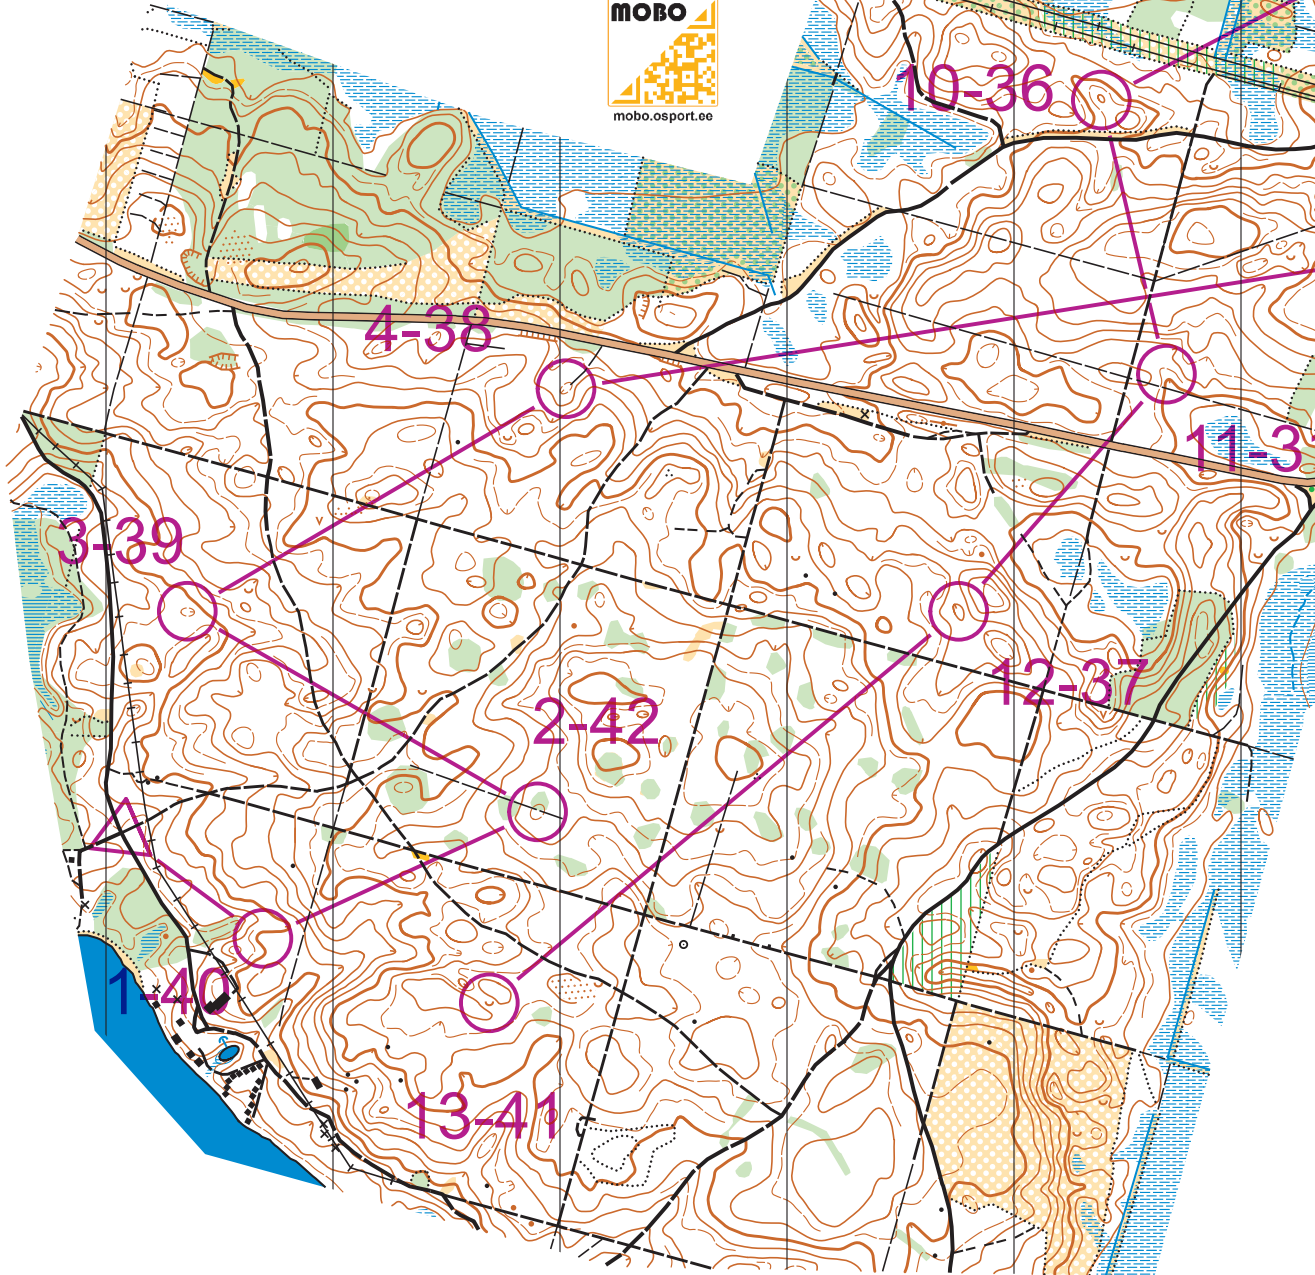

# Kaiu orienteerumiskaart JÕGEVAMAA

M 1:10000 h 2,5m

Püsirada 2021				
	1A	6.0 km		
▷		/ /		
1	40	↗		ñ
2	42	○		
3	39	○		
4	38	○		
5	32	○		
6	33	⋯		✓
7	34	○		
8	44	∩		
9	43	○		
10	36	○		
11	31	∩		
12	37	○		
13	41	∪		

2017042LK | Eesti Orienteerumislit  
Orienteerumisklubi Ilves  
Välitöö ja joonis: Madis Oras, suvi 2017  
Alusmaterjalid: Lidar kõrgusandmed,  
Maa-ameti ortofotod.