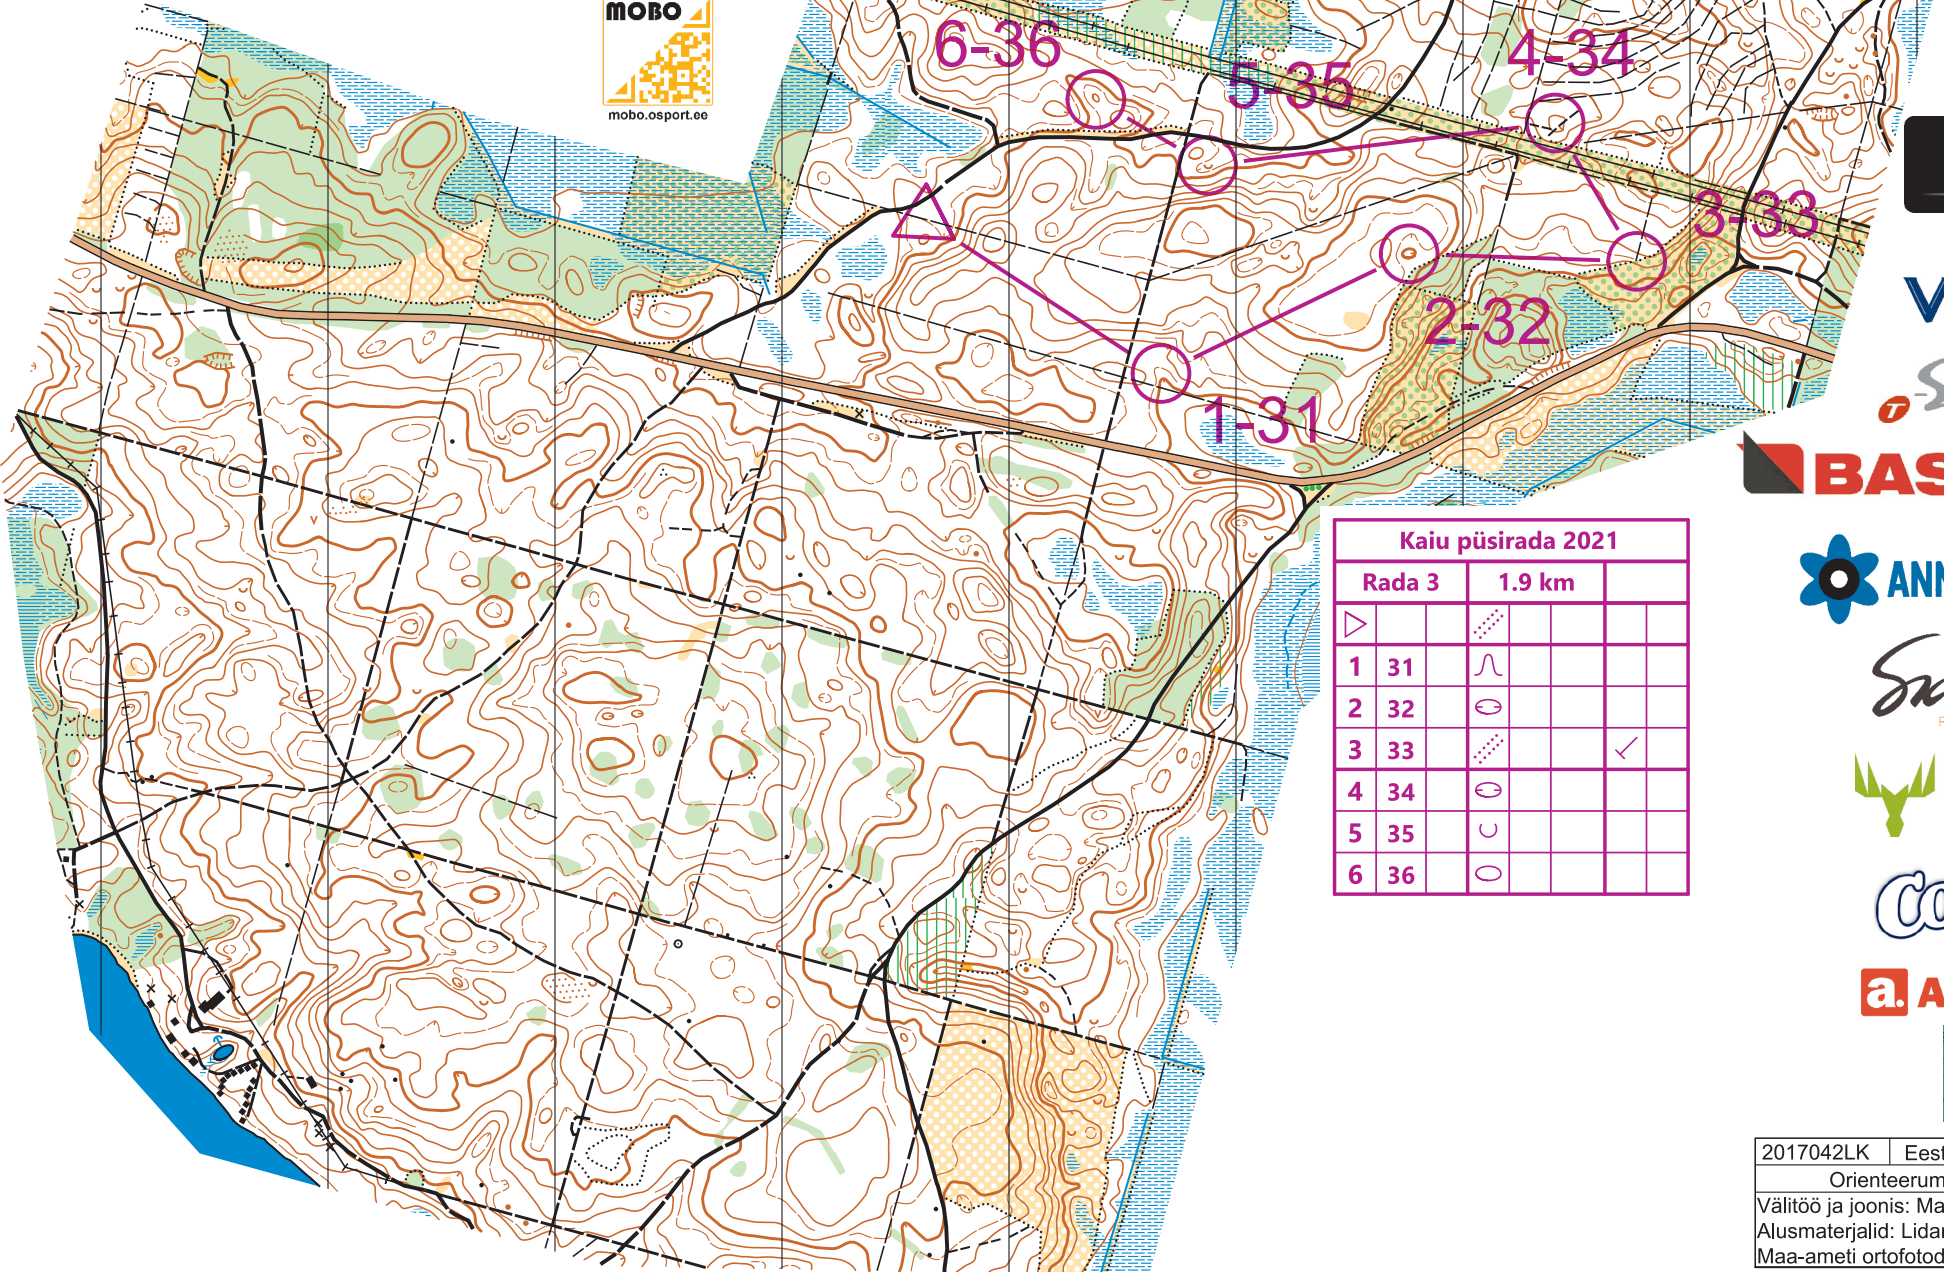

# Kaiu orienteerumiskaart

## JÕGEVAMAA

M 1:10000 h 2,5m

Kaiu püsirada 2021			
Rada 3		1.9 km	
▷			
1	31		
2	32		
3	33		✓
4	34		
5	35		
6	36		

2017042LK | Eesti Orienteerumislit  
 Orienteerumisklubi Ilves  
 Välitöö ja joonis: Madis Oras, suvi 2017  
 Alusmaterjalid: Lidar kõrgusandmed,  
 Maa-ameti ortofotod.