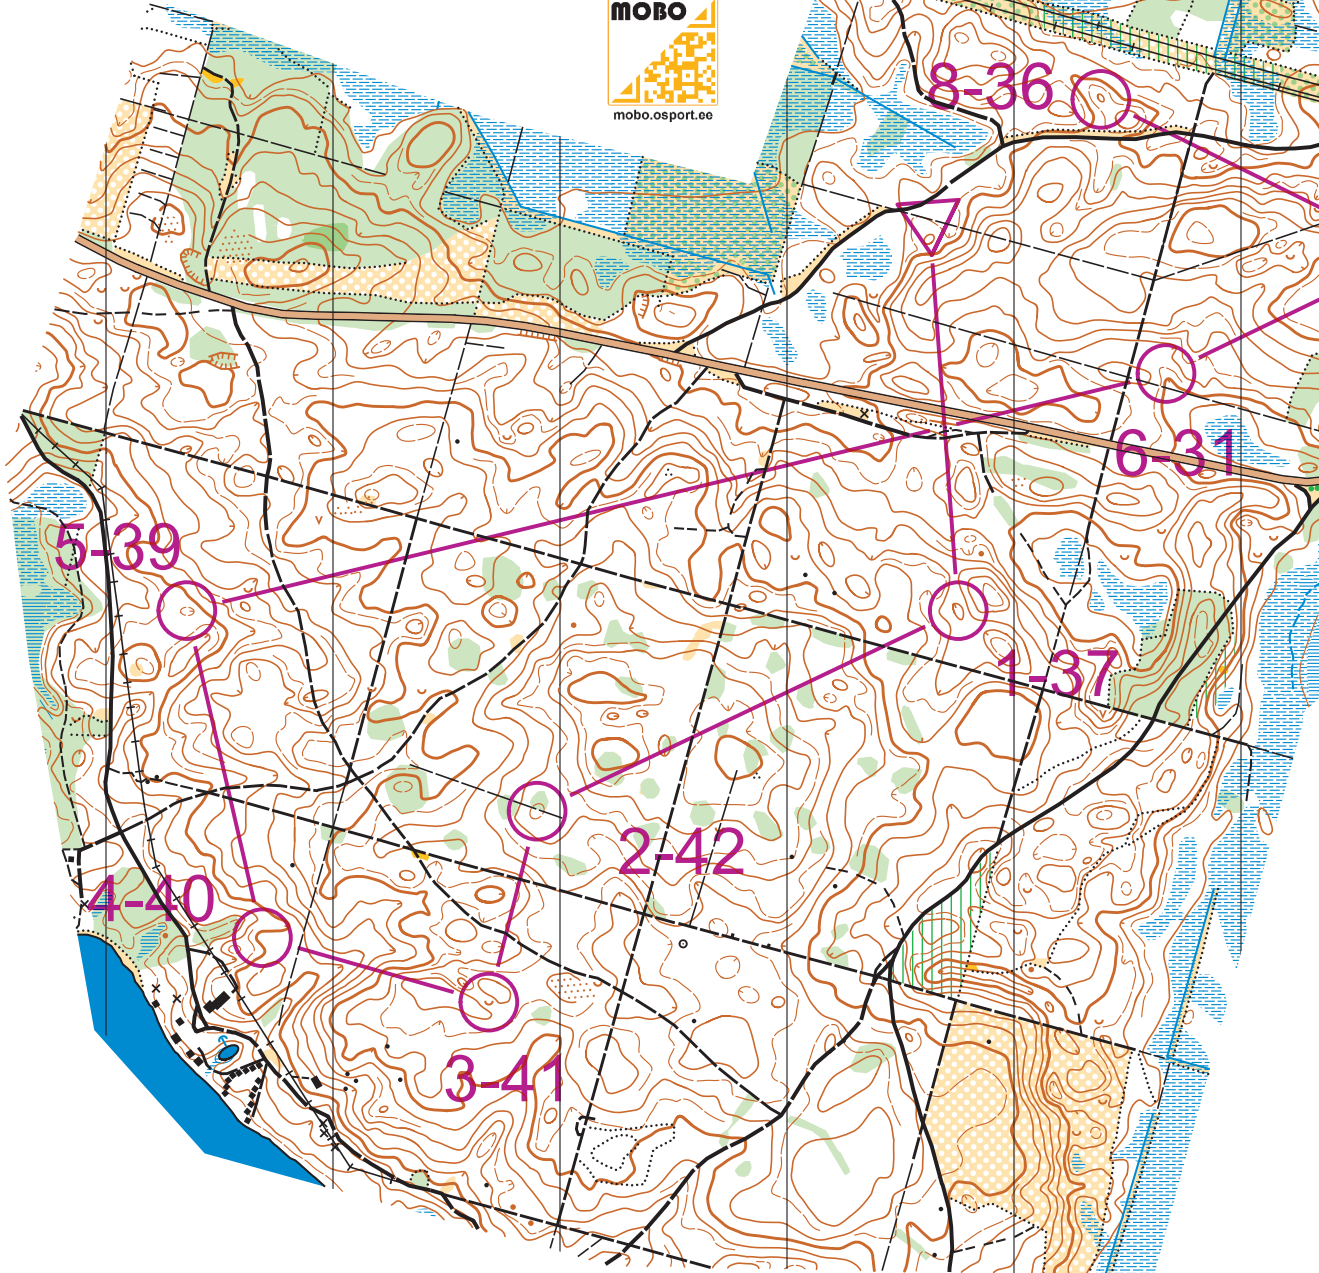

Kaiu orienteerumiskaart

JÕGEVAMAA

M 1:10000 h 2,5m

Kaiu püsirada 2021				
	Rada 2	4.3 km		
▷		⋄		
1	37	○		
2	42	○		
3	41	○		
4	40	⊥		ñ
5	39	○		
6	31	⌒		
7	32	○		
8	36	○		

2017042LK | Eesti Orienteerumislit
 Orienteerumisklubi Ilves
 Välitöö ja joonis: Madis Oras, suvi 2017
 Alusmaterjalid: Lidar kõrgusandmed,
 Maa-ameti ortofotod.