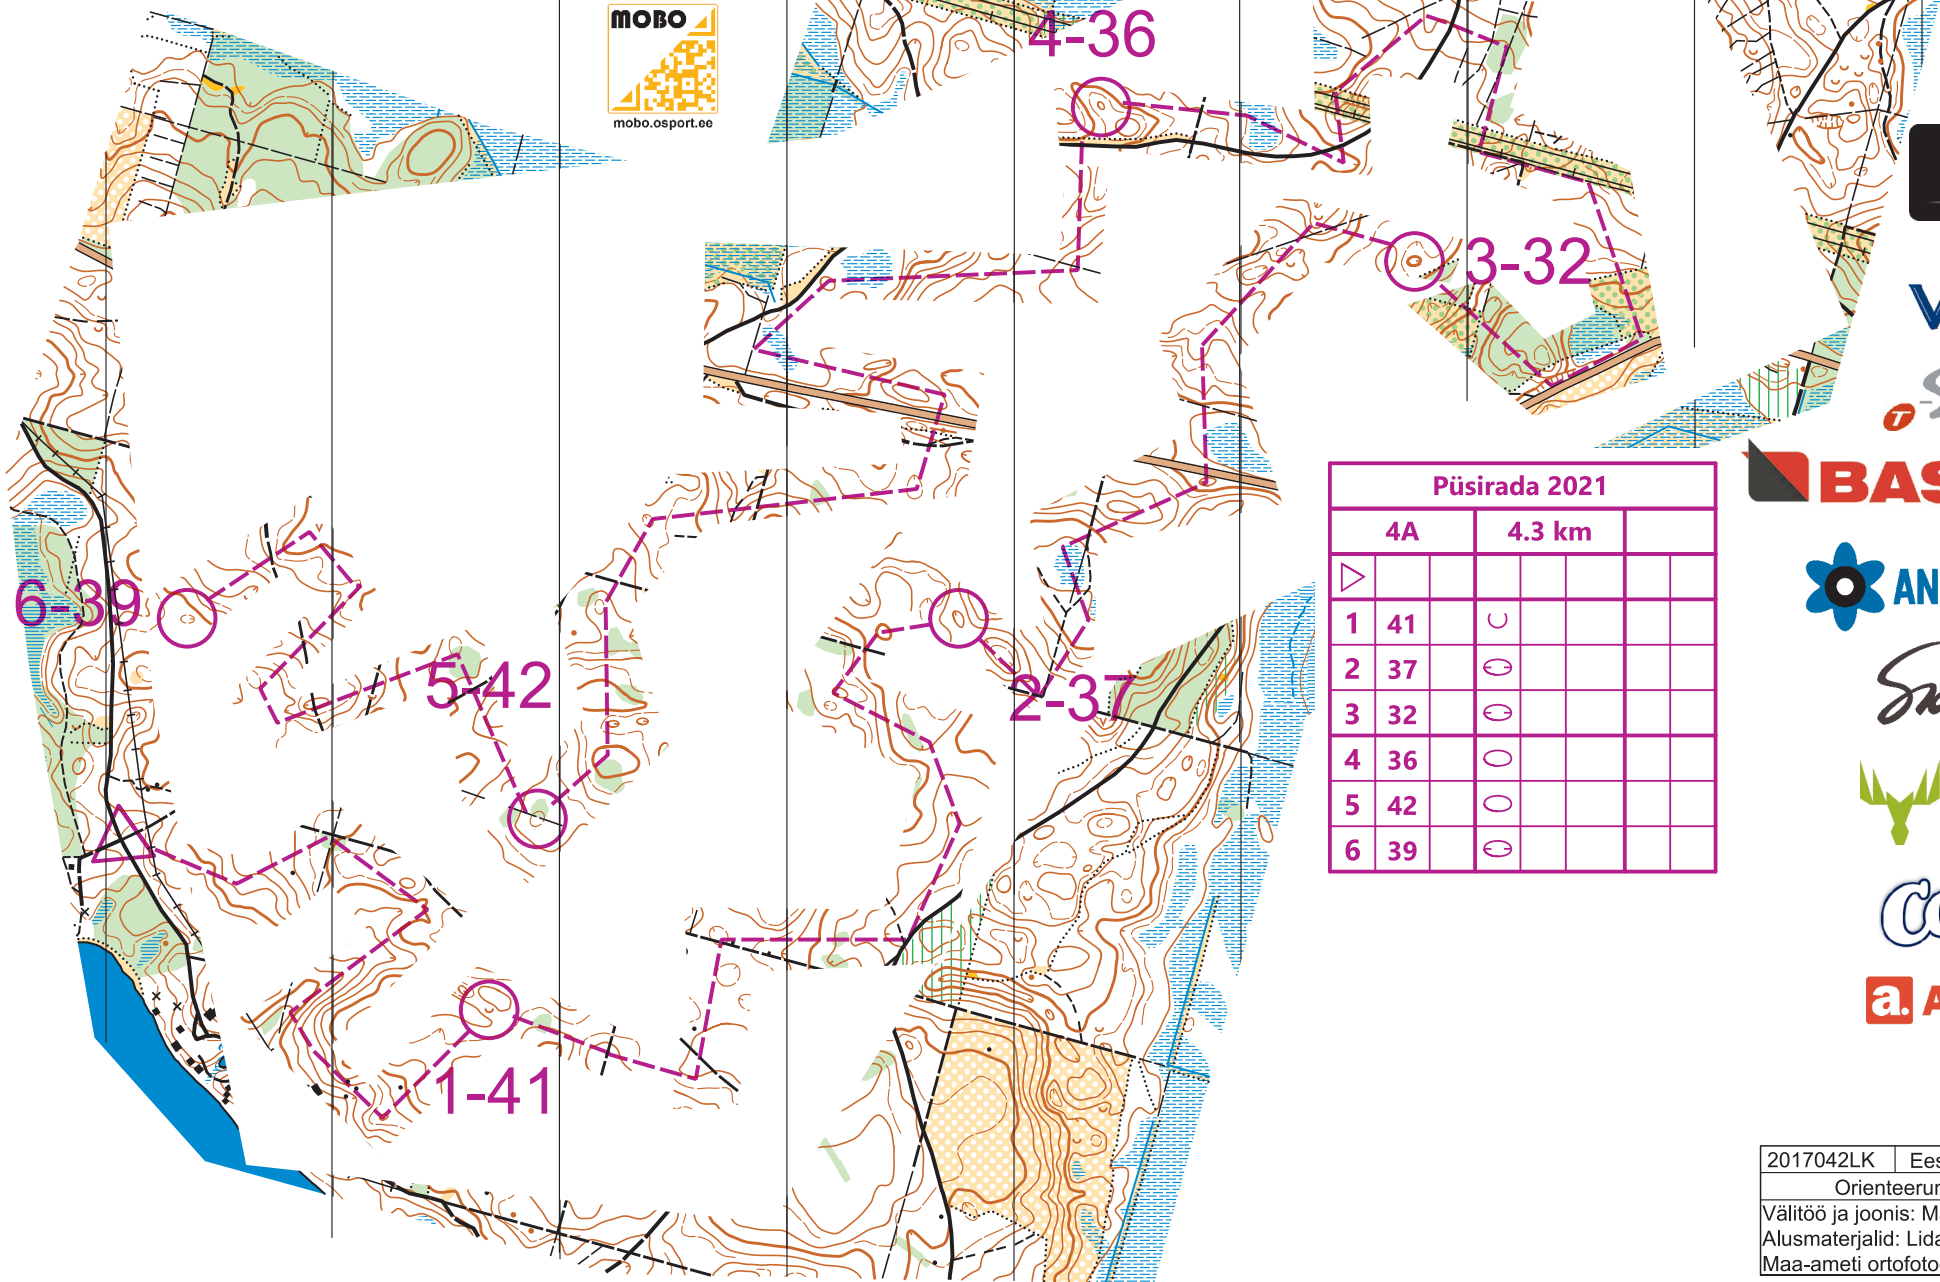

Kaiu orienteerumiskaart

JÕGEVAMAA

M 1:10000 h 2,5m

Püsirada 2021		
	4A	4.3 km
▷		
1	41	U
2	37	U
3	32	U
4	36	U
5	42	U
6	39	U

2017042LK | Eesti Orienteerumislit
 Orienteerumisklubi Ilves
 Välitöö ja joonis: Madis Oras, suvi 2017
 Alusmaterjalid: Lidar kõrgusandmed,
 Maa-ameti ortofotod.